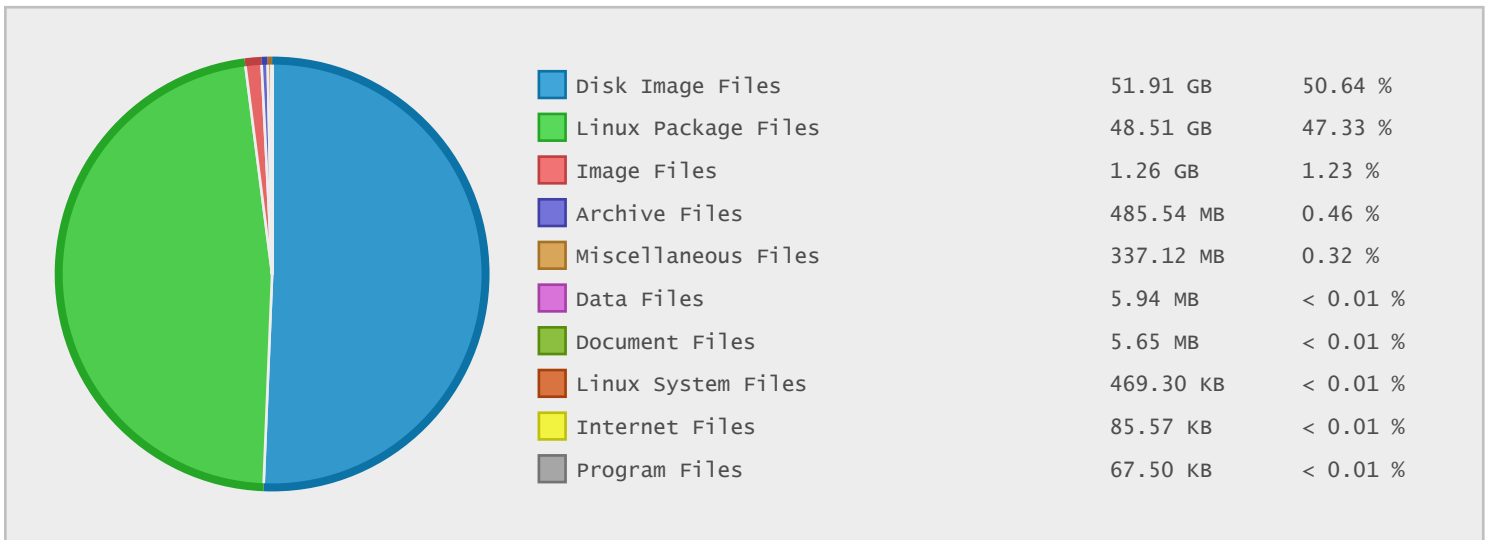

Iweb Technologies Inc. - FTP Site Statistics

Property	Value
FTP Server	centos.mirror.iweb.ca
Description	Iweb Technologies Inc.
Country	Canada
Scan Date	28/Aug/2015
Total Dirs	522
Total Files	53,746
Total Data	102.50 GB

Top 20 Directories Sorted by Disk Space

Name	Dirs	Files	Data	Data (%)
/	522	53746	102.50 GB	100.00 %
/5.11	67	8276	38.04 GB	37.11 %
/6.7	95	16565	35.34 GB	34.48 %
/7.1.1503	315	28694	29.12 GB	28.41 %
/5.11/isos	2	41	19.50 GB	19.02 %
/6.7/isos	2	38	16.62 GB	16.22 %
/7.1.1503/isos	1	21	15.01 GB	14.64 %
/7.1.1503/isos/x86_64	0	21	15.01 GB	14.64 %
/6.7/os	14	11608	10.91 GB	10.64 %
/5.11/isos/x86_64	0	21	10.44 GB	10.18 %
/5.11/os	14	6563	9.74 GB	9.50 %
/5.11/isos/i386	0	20	9.06 GB	8.84 %
/6.7/isos/x86_64	0	19	8.78 GB	8.57 %
/6.7/isos/i386	0	19	7.84 GB	7.65 %
/5.11/updates	6	904	7.56 GB	7.37 %
/7.1.1503/os	10	8687	7.06 GB	6.88 %
/7.1.1503/os/x86_64	9	8687	7.06 GB	6.88 %
/7.1.1503/os/x86_64/Packages	0	8652	6.26 GB	6.11 %
/6.7/os/x86_64	7	6610	5.89 GB	5.74 %
/6.7/os/x86_64/Packages	0	6575	5.37 GB	5.24 %

Top 10 File Categories Sorted By Disk Space