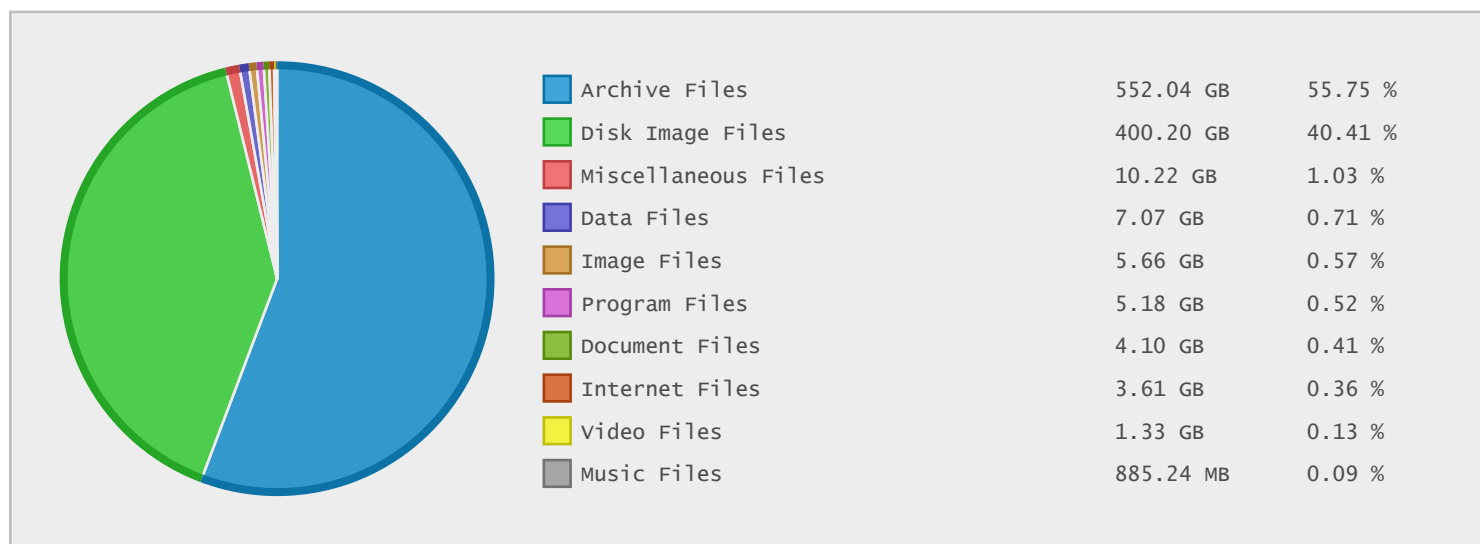

## Transip Hosting Services Software Archive - FTP Site Statistics

Property	Value
FTP Server	centos.mirror.transip.nl
Description	Transip Hosting Services Software Archive
Country	Netherlands
Scan Date	25/Dec/2015
Total Dirs	51,761
Total Files	93,218
Total Data	0.97 TB

### Top 20 Directories Sorted by Disk Space

Name	Dirs	Files	Data	Data (%)
/	51761	93218	0.97 TB	100.00 %
/turnkeylinux	8	3903	390.84 GB	39.42 %
/netbsd	4346	6590	175.86 GB	17.74 %
/netbsd/images	15	1385	159.26 GB	16.06 %
/ubuntu	113	2687	89.00 GB	8.98 %
/turnkeylinux/iso	0	792	81.97 GB	8.27 %
/openbsd	1066	6216	79.08 GB	7.98 %
/turnkeylinux/ovf	0	602	74.02 GB	7.47 %
/apache	1914	6560	71.25 GB	7.19 %
/turnkeylinux/vmdk	0	602	67.60 GB	6.82 %
/turnkeylinux/openstack	0	598	63.82 GB	6.44 %
/ubuntu/ubuntu-releases	21	516	57.53 GB	5.80 %
/turnkeylinux/openvz	0	602	50.13 GB	5.06 %
/gnu	892	18044	43.90 GB	4.43 %
/turnkeylinux/xen	0	408	35.89 GB	3.62 %
/ubuntu/releases	15	291	30.23 GB	3.05 %
/ubuntu/ubuntu-releases/.pool	0	174	28.76 GB	2.90 %
/gcc	400	2514	25.98 GB	2.62 %
/gnome	10419	863	19.13 GB	1.93 %
/gnome/misc	8	50	18.64 GB	1.88 %

### Top 10 File Categories Sorted by Disk Space