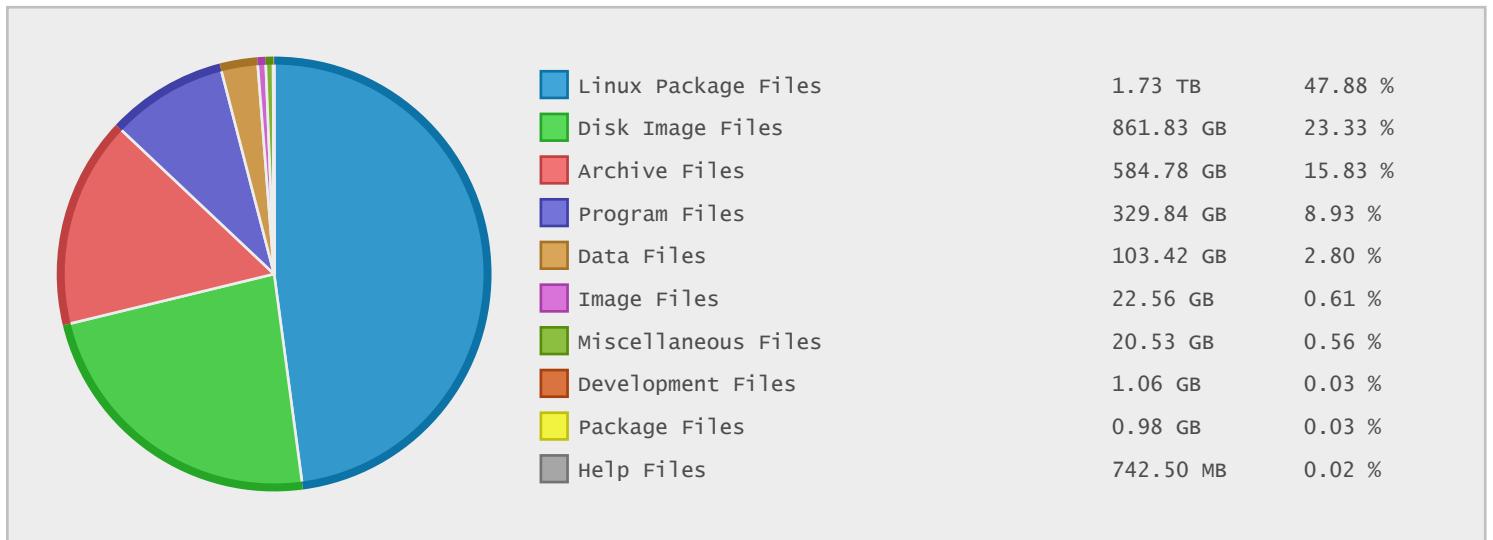

Top 20 Directories Sorted by Disk Space

Name	Dirs	Files	Data	Data (%)
/	71067	1859276	3.61 TB	100.00 %
/pub	71066	1859276	3.61 TB	100.00 %
/pub/linux	66688	1773169	2.84 TB	78.78 %
/pub/linux/ftp.ubuntu.com	47229	635576	1.33 TB	36.78 %
/pub/linux/ftp.opensuse.org	1754	924481	1.14 TB	31.71 %
/pub/linux/ftp.ubuntu.com/ubuntu	46922	631234	814.38 GB	22.03 %
/pub/linux/ftp.ubuntu.com/ubuntu/pool	42997	608592	762.49 GB	20.63 %
/pub/linux/ftp.opensuse.org/ports	1068	642920	731.54 GB	19.79 %
/pub/Qt	4309	27962	685.42 GB	18.54 %
/pub/linux/ftp.ubuntu.com/cdimage	294	4208	544.57 GB	14.73 %
/pub/linux/ftp.ubuntu.com/ubuntu/pool/...	34153	406430	409.31 GB	11.07 %
/pub/linux/ftp.ubuntu.com/ubuntu/pool/main	7465	191798	301.97 GB	8.17 %
/pub/linux/ftp.opensuse.org/distribution	599	187675	230.98 GB	6.25 %
/pub/Qt/archive	88	2581	228.64 GB	6.19 %
/pub/Qt/archive/qt	73	2360	220.78 GB	5.97 %
/pub/linux/ftp.opensuse.org/update	84	93886	209.46 GB	5.67 %
/pub/Qt/snapshots	436	874	198.40 GB	5.37 %
/pub/linux/frugalware	15278	127226	192.96 GB	5.22 %
/pub/linux/ftp.opensuse.org/ports/debug	73	70800	180.05 GB	4.87 %
/pub/linux/ftp.opensuse.org/ports/debu...	22	70700	179.86 GB	4.87 %

Top 10 File Categories Sorted By Disk Space