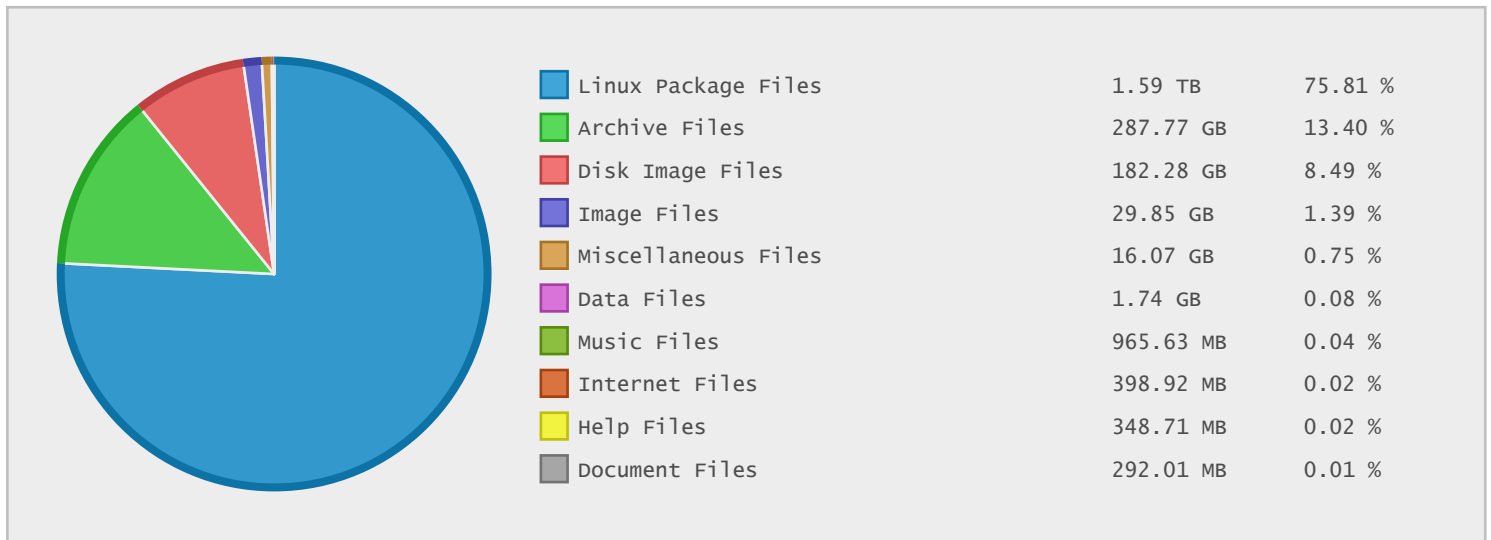

Top 20 Directories Sorted by Disk Space

Name	Dirs	Files	Data	Data (%)
/	52004	1823700	2.10 TB	100.00 %
/pub	49564	1454307	2.06 TB	98.04 %
/pub/mirrors	46868	1436724	2.03 TB	96.55 %
/pub/mirrors/fedora	1557	712112	1.01 TB	47.94 %
/pub/mirrors/fedora/linux	1556	712112	1.01 TB	47.94 %
/pub/mirrors/fedora/linux/updates	339	521483	833.19 GB	38.78 %
/pub/mirrors/ubuntu	44225	597756	775.46 GB	36.10 %
/pub/mirrors/ubuntu/pool	40432	575360	727.25 GB	33.85 %
/pub/mirrors/ubuntu/pool/universe	31973	382705	385.77 GB	17.96 %
/pub/mirrors/fedora/linux/updates/testing	158	191563	312.76 GB	14.56 %
/pub/mirrors/fedora/linux/updates/20	24	167488	311.98 GB	14.52 %
/pub/mirrors/ubuntu/pool/main	7114	183027	296.11 GB	13.78 %
/pub/mirrors/fedora/linux/updates/test...	17	116180	205.20 GB	9.55 %
/pub/mirrors/fedora/linux/updates/19	18	102829	170.79 GB	7.95 %
/pub/mirrors/scientific	361	56563	127.78 GB	5.95 %
/pub/mirrors/fedora/linux/core	46	21218	119.80 GB	5.58 %
/pub/mirrors/centos	401	54776	117.86 GB	5.49 %
/pub/mirrors/ubuntu/pool/main/l	1631	61690	107.60 GB	5.01 %
/pub/mirrors/fedora/linux/updates/test...	12	65530	91.07 GB	4.24 %
/pub/mirrors/fedora/linux/updates/20/i386	4	52948	90.52 GB	4.21 %

Top 10 File Categories Sorted By Disk Space