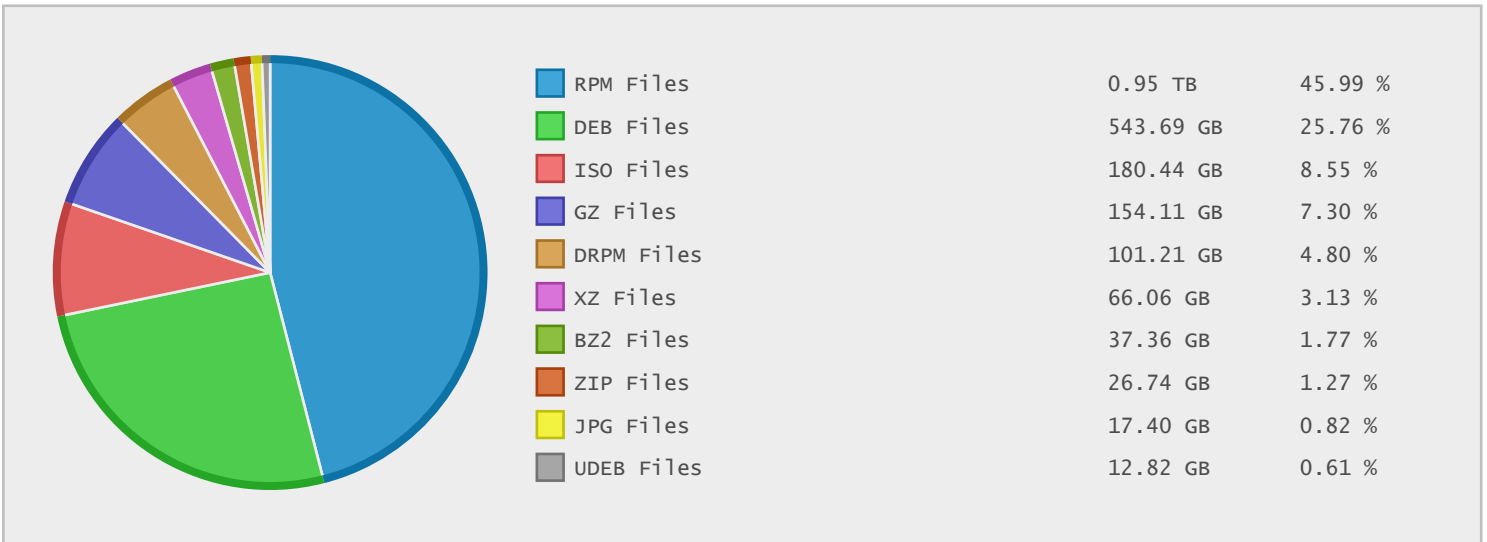

Top 20 Directories Sorted by Disk Space

Name	Dirs	Files	Data	Data (%)
/	52004	1823700	2.10 TB	100.00 %
/pub	49564	1454307	2.06 TB	98.04 %
/pub/mirrors	46868	1436724	2.03 TB	96.55 %
/pub/mirrors/fedora	1557	712112	1.01 TB	47.94 %
/pub/mirrors/fedora/linux	1556	712112	1.01 TB	47.94 %
/pub/mirrors/fedora/linux/updates	339	521483	833.19 GB	38.78 %
/pub/mirrors/ubuntu	44225	597756	775.46 GB	36.10 %
/pub/mirrors/ubuntu/pool	40432	575360	727.25 GB	33.85 %
/pub/mirrors/ubuntu/pool/universe	31973	382705	385.77 GB	17.96 %
/pub/mirrors/fedora/linux/updates/testing	158	191563	312.76 GB	14.56 %
/pub/mirrors/fedora/linux/updates/20	24	167488	311.98 GB	14.52 %
/pub/mirrors/ubuntu/pool/main	7114	183027	296.11 GB	13.78 %
/pub/mirrors/fedora/linux/updates/test...	17	116180	205.20 GB	9.55 %
/pub/mirrors/fedora/linux/updates/19	18	102829	170.79 GB	7.95 %
/pub/mirrors/scientific	361	56563	127.78 GB	5.95 %
/pub/mirrors/fedora/linux/core	46	21218	119.80 GB	5.58 %
/pub/mirrors/centos	401	54776	117.86 GB	5.49 %
/pub/mirrors/ubuntu/pool/main/l	1631	61690	107.60 GB	5.01 %
/pub/mirrors/fedora/linux/updates/test...	12	65530	91.07 GB	4.24 %
/pub/mirrors/fedora/linux/updates/20/i386	4	52948	90.52 GB	4.21 %

Top 10 File Categories Sorted By Disk Space

Last 12 Months Modified Disk Space History

Last 10 Years Modified Disk Space History

Last 10 Years Modified File Count History

Top 10 File Extensions Sorted By Disk Space

Top 10 File Extensions Sorted By Number of Files

Top 10 File Categories Sorted by Disk Space

Category	Files	Data	Data (%)
Linux Package Files	1013091	1.59 TB	75.79 %
Archive Files	159720	287.77 GB	13.40 %
Disk Image Files	466	182.28 GB	8.49 %
Image Files	364669	29.85 GB	1.39 %
Miscellaneous Files	123386	16.07 GB	0.75 %
Data Files	97579	1.74 GB	0.08 %
Music Files	908	965.63 MB	0.04 %
Internet Files	49746	398.92 MB	0.02 %
Help Files	202	348.71 MB	0.02 %
Document Files	4542	292.01 MB	0.01 %