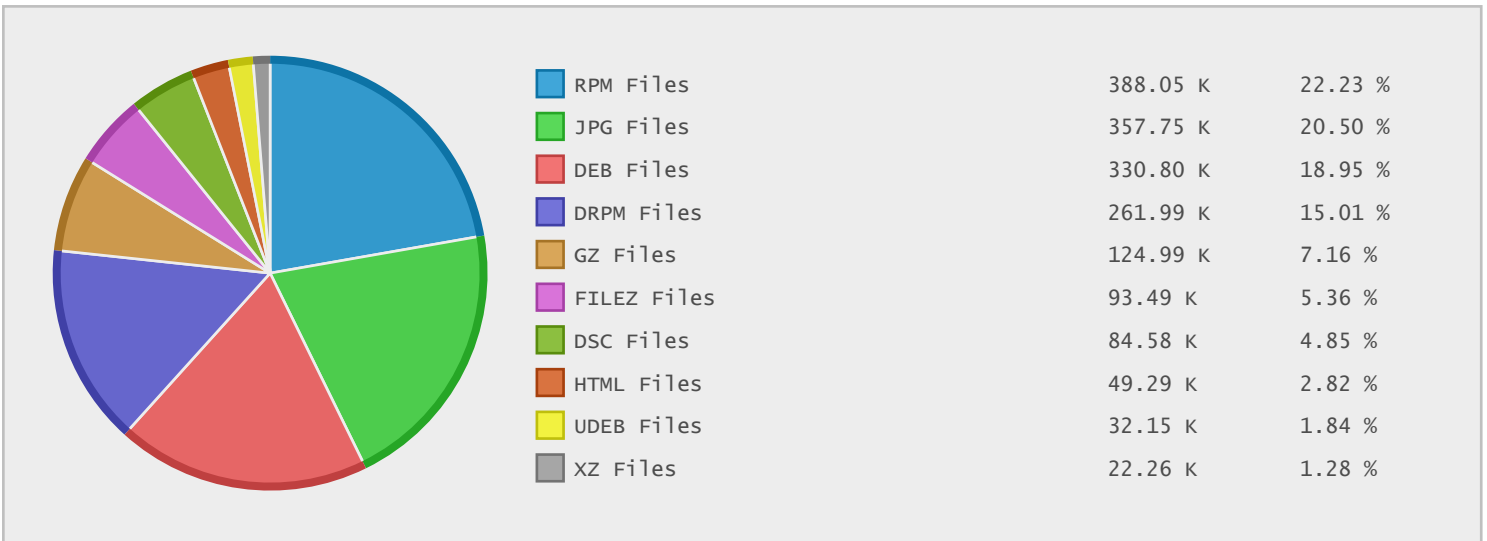

Top 20 Directories Sorted by Disk Space

Name	Dirs	Files	Data	Data (%)
/	52004	1823700	2.10 TB	100.00 %
/pub	49564	1454307	2.06 TB	98.04 %
/pub/mirrors	46868	1436724	2.03 TB	96.55 %
/pub/mirrors/fedora	1557	712112	1.01 TB	47.94 %
/pub/mirrors/fedora/linux	1556	712112	1.01 TB	47.94 %
/pub/mirrors/fedora/linux/updates	339	521483	833.19 GB	38.78 %
/pub/mirrors/ubuntu	44225	597756	775.46 GB	36.10 %
/pub/mirrors/ubuntu/pool	40432	575360	727.25 GB	33.85 %
/pub/mirrors/ubuntu/pool/universe	31973	382705	385.77 GB	17.96 %
/pub/mirrors/fedora/linux/updates/testing	158	191563	312.76 GB	14.56 %
/pub/mirrors/fedora/linux/updates/20	24	167488	311.98 GB	14.52 %
/pub/mirrors/ubuntu/pool/main	7114	183027	296.11 GB	13.78 %
/pub/mirrors/fedora/linux/updates/test...	17	116180	205.20 GB	9.55 %
/pub/mirrors/fedora/linux/updates/19	18	102829	170.79 GB	7.95 %
/pub/mirrors/scientific	361	56563	127.78 GB	5.95 %
/pub/mirrors/fedora/linux/core	46	21218	119.80 GB	5.58 %
/pub/mirrors/centos	401	54776	117.86 GB	5.49 %
/pub/mirrors/ubuntu/pool/main/l	1631	61690	107.60 GB	5.01 %
/pub/mirrors/fedora/linux/updates/test...	12	65530	91.07 GB	4.24 %
/pub/mirrors/fedora/linux/updates/20/i386	4	52948	90.52 GB	4.21 %

Top 10 File Categories Sorted By Disk Space

Last 12 Months Modified Disk Space History

Last 10 Years Modified Disk Space History

Last 10 Years Modified File Count History

Top 10 File Extensions Sorted By Disk Space

Top 10 File Extensions Sorted By Number of Files

Top 10 File Categories Sorted by Disk Space

Category	Files	Data	Data (%)
Linux Package Files	1013091	1.59 TB	75.79 %
Archive Files	159720	287.77 GB	13.40 %
Disk Image Files	466	182.28 GB	8.49 %
Image Files	364669	29.85 GB	1.39 %
Miscellaneous Files	123386	16.07 GB	0.75 %
Data Files	97579	1.74 GB	0.08 %
Music Files	908	965.63 MB	0.04 %
Internet Files	49746	398.92 MB	0.02 %
Help Files	202	348.71 MB	0.02 %
Document Files	4542	292.01 MB	0.01 %