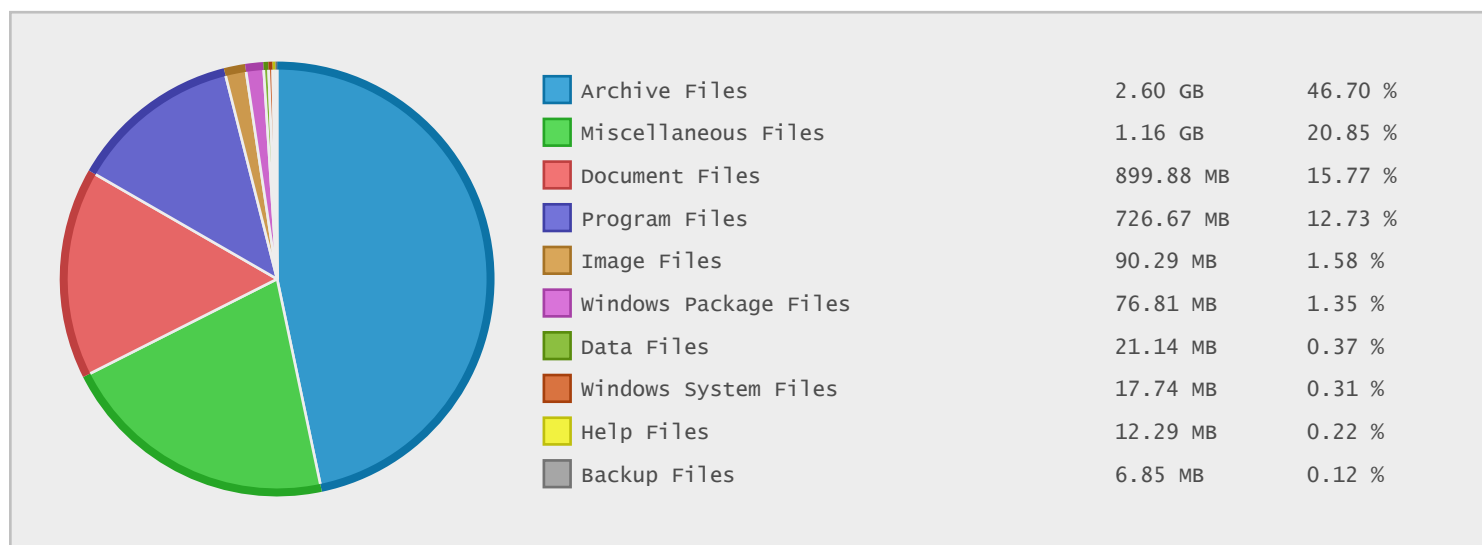

XS4ALL Internet Services - FTP Site Statistics

Property	Value
FTP Server	delmation.xs4all.nl
Description	XS4ALL Internet Services
Country	Netherlands
Scan Date	06/Jan/2015
Total Dirs	535
Total Files	2,562
Total Data	5.59 GB

Top 20 Directories Sorted by Disk Space

Name	Dirs	Files	Data	Data (%)
/	535	2562	5.59 GB	100.00 %
/Opvraagbare bestanden	533	2561	5.58 GB	99.88 %
/Opvraagbare bestanden/Cermate	69	486	1.36 GB	24.32 %
/Opvraagbare bestanden/Cermate/Panelvisa	67	474	1.35 GB	24.24 %
/Opvraagbare bestanden/B&B	111	889	1.29 GB	23.11 %
/Opvraagbare bestanden/Cermate/Panelvi...	32	136	1.07 GB	19.10 %
/Opvraagbare bestanden/Cermate/Panelvi...	2	9	849.43 MB	14.85 %
/Opvraagbare bestanden/Rabbit	230	686	808.84 MB	14.14 %
/Opvraagbare bestanden/Cermate/Panelvi...	0	6	620.99 MB	10.86 %
/Opvraagbare bestanden/Nagasaki	3	2	490.10 MB	8.57 %
/Opvraagbare bestanden/Rabbit/software	26	55	463.74 MB	8.11 %
/Opvraagbare bestanden/Nagasaki/Driver...	1	1	403.18 MB	7.05 %
/Opvraagbare bestanden/Nagasaki/Driver...	0	1	403.18 MB	7.05 %
/Opvraagbare bestanden/Robustel	15	79	361.82 MB	6.33 %
/Opvraagbare bestanden/Rabbit/software...	5	13	355.59 MB	6.22 %
/Opvraagbare bestanden/Atop	40	158	328.24 MB	5.74 %
/Opvraagbare bestanden/B&B/ZLINX	18	108	310.26 MB	5.42 %
/Opvraagbare bestanden/B&B/ZLINX/Software	15	88	271.34 MB	4.74 %
/Opvraagbare bestanden/B&B/Foto's	1	71	250.15 MB	4.37 %
/Opvraagbare bestanden/ZigBee Software...	0	18	231.76 MB	4.05 %

Top 10 File Categories Sorted By Disk Space

Last 12 Months Modified Disk Space History

Last 10 Years Modified Disk Space History

Total:	5.03 GB
Average:	0.50 GB
Maximum:	2.39 GB
Minimum:	0.00 GB
From:	2006
To:	2015

Last 10 Years Modified File Count History

Total:	1687 Files
Average:	169 Files
Maximum:	504 Files
Minimum:	0 Files
From:	2006
To:	2015

Top 10 File Extensions Sorted By Disk Space

Top 10 File Extensions Sorted By Number of Files