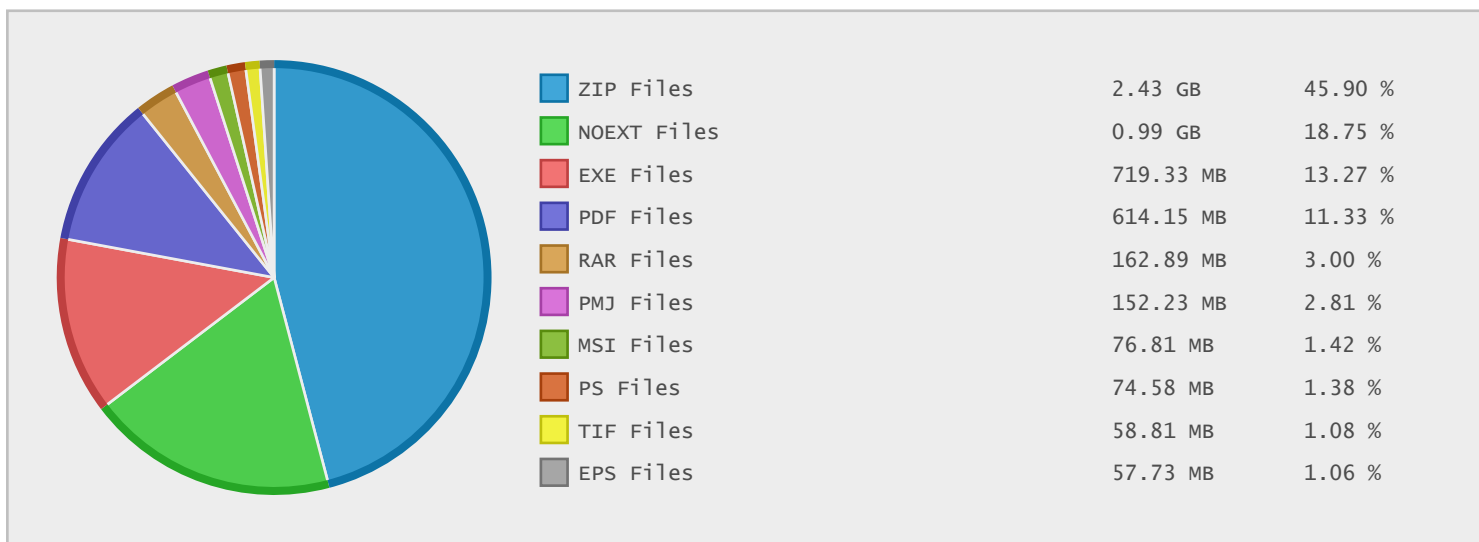

Top 20 Directories Sorted by Disk Space

Name	Dirs	Files	Data	Data (%)
/	535	2562	5.59 GB	100.00 %
/Opvraagbare bestanden	533	2561	5.58 GB	99.88 %
/Opvraagbare bestanden/Cermate	69	486	1.36 GB	24.32 %
/Opvraagbare bestanden/Cermate/Panelvisa	67	474	1.35 GB	24.24 %
/Opvraagbare bestanden/B&B	111	889	1.29 GB	23.11 %
/Opvraagbare bestanden/Cermate/Panelvi...	32	136	1.07 GB	19.10 %
/Opvraagbare bestanden/Cermate/Panelvi...	2	9	849.43 MB	14.85 %
/Opvraagbare bestanden/Rabbit	230	686	808.84 MB	14.14 %
/Opvraagbare bestanden/Cermate/Panelvi...	0	6	620.99 MB	10.86 %
/Opvraagbare bestanden/Nagasaki	3	2	490.10 MB	8.57 %
/Opvraagbare bestanden/Rabbit/software	26	55	463.74 MB	8.11 %
/Opvraagbare bestanden/Nagasaki/Driver...	1	1	403.18 MB	7.05 %
/Opvraagbare bestanden/Nagasaki/Driver...	0	1	403.18 MB	7.05 %
/Opvraagbare bestanden/Robustel	15	79	361.82 MB	6.33 %
/Opvraagbare bestanden/Rabbit/software...	5	13	355.59 MB	6.22 %
/Opvraagbare bestanden/Atop	40	158	328.24 MB	5.74 %
/Opvraagbare bestanden/B&B/ZLINX	18	108	310.26 MB	5.42 %
/Opvraagbare bestanden/B&B/ZLINX/Software	15	88	271.34 MB	4.74 %
/Opvraagbare bestanden/B&B/Foto's	1	71	250.15 MB	4.37 %
/Opvraagbare bestanden/ZigBee Software...	0	18	231.76 MB	4.05 %

Top 10 File Categories Sorted By Disk Space

Last 12 Months Modified Disk Space History

Last 10 Years Modified Disk Space History

Total:	5.03 GB
Average:	0.50 GB
Maximum:	2.39 GB
Minimum:	0.00 GB
From:	2006
To:	2015

Last 10 Years Modified File Count History

Total:	1687 Files
Average:	169 Files
Maximum:	504 Files
Minimum:	0 Files
From:	2006
To:	2015

Top 10 File Extensions Sorted By Disk Space

Top 10 File Extensions Sorted By Number of Files