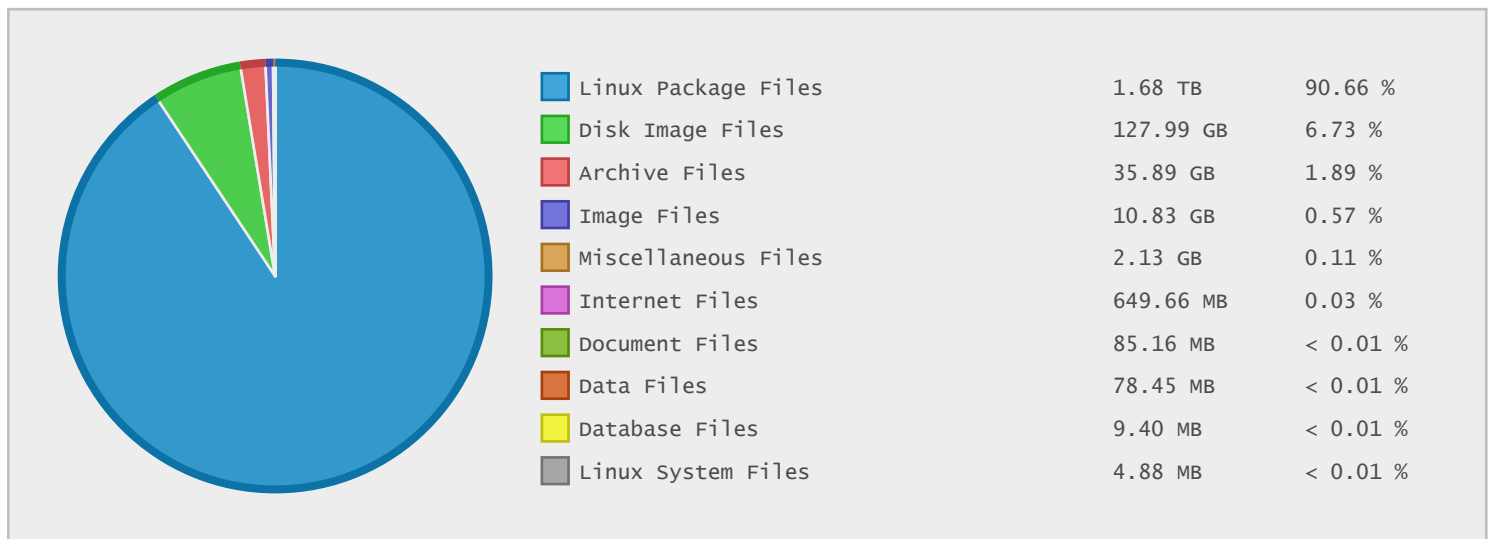

Telekom Romania - FTP Site Statistics

Property	Value
FTP Server	fedora.mirrors.telekom.ro
Description	Telekom Romania
Country	Romania
Scan Date	26/Mar/2015
Total Dirs	3,665
Total Files	1,602,418
Total Data	1.86 TB

Top 20 Directories Sorted by Disk Space

Name	Dirs	Files	Data	Data (%)
/	3665	1602418	1.86 TB	100.00 %
/fedora	3174	1384116	1.72 TB	92.73 %
/fedora/linux	3173	1384114	1.72 TB	92.73 %
/fedora/linux/releases	1765	467025	711.14 GB	37.39 %
/fedora/linux/updates	358	450431	562.26 GB	29.56 %
/fedora/linux/development	500	418452	489.57 GB	25.74 %
/fedora/linux/releases/20	398	167819	265.89 GB	13.98 %
/fedora/linux/development/rawhide	245	265506	254.32 GB	13.37 %
/fedora/linux/development/21	253	152946	235.25 GB	12.37 %
/fedora/linux/releases/20/Everything	238	137860	204.40 GB	10.75 %
/fedora/linux/updates/20	24	149474	182.47 GB	9.59 %
/fedora/linux/releases/19	283	114638	180.03 GB	9.47 %
/fedora/linux/releases/18	283	109696	166.65 GB	8.76 %
/fedora/linux/updates/testing	272	114878	152.20 GB	8.00 %
/fedora/linux/releases/19/Everything	162	93627	142.70 GB	7.50 %
/epel	489	218302	138.18 GB	7.27 %
/fedora/linux/releases/18/Everything	165	87538	127.13 GB	6.68 %
/fedora/linux/updates/19	18	92117	126.86 GB	6.67 %
/fedora/linux/updates/testing/21	216	59784	101.62 GB	5.34 %
/fedora/linux/updates/18	12	93901	100.74 GB	5.30 %

Top 10 File Categories Sorted By Disk Space