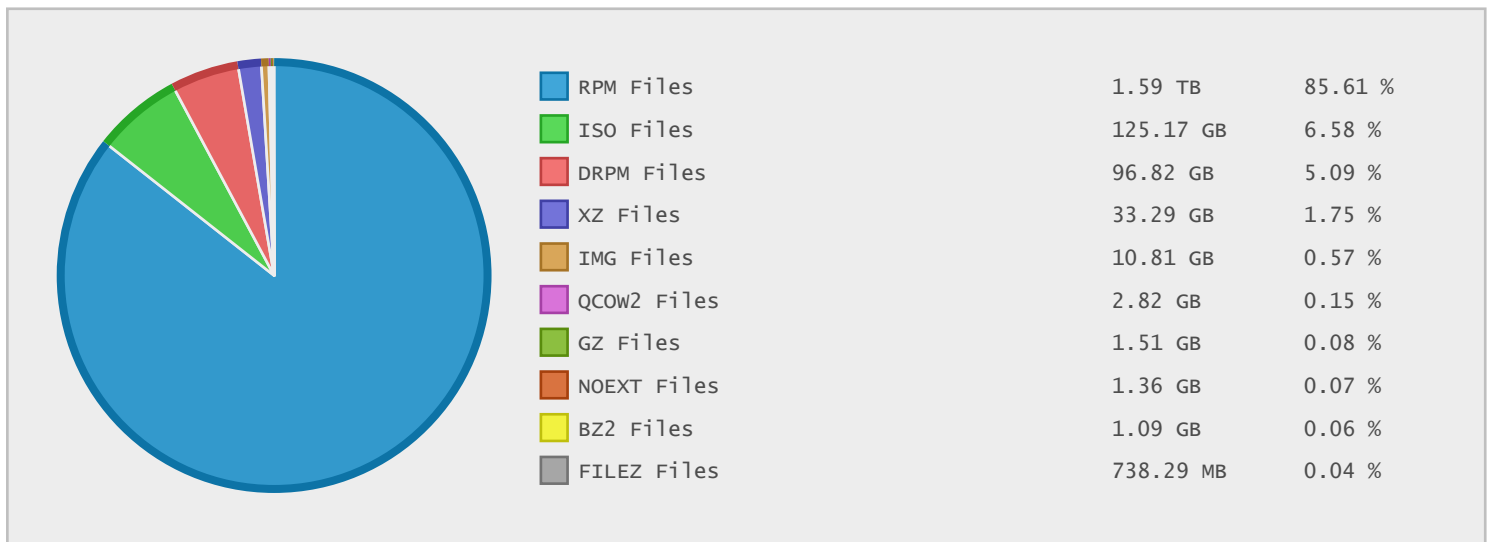

Top 20 Directories Sorted by Disk Space

Name	Dirs	Files	Data	Data (%)
/	3665	1602418	1.86 TB	100.00 %
/fedora	3174	1384116	1.72 TB	92.73 %
/fedora/linux	3173	1384114	1.72 TB	92.73 %
/fedora/linux/releases	1765	467025	711.14 GB	37.39 %
/fedora/linux/updates	358	450431	562.26 GB	29.56 %
/fedora/linux/development	500	418452	489.57 GB	25.74 %
/fedora/linux/releases/20	398	167819	265.89 GB	13.98 %
/fedora/linux/development/rawhide	245	265506	254.32 GB	13.37 %
/fedora/linux/development/21	253	152946	235.25 GB	12.37 %
/fedora/linux/releases/20/Everything	238	137860	204.40 GB	10.75 %
/fedora/linux/updates/20	24	149474	182.47 GB	9.59 %
/fedora/linux/releases/19	283	114638	180.03 GB	9.47 %
/fedora/linux/releases/18	283	109696	166.65 GB	8.76 %
/fedora/linux/updates/testing	272	114878	152.20 GB	8.00 %
/fedora/linux/releases/19/Everything	162	93627	142.70 GB	7.50 %
/epel	489	218302	138.18 GB	7.27 %
/fedora/linux/releases/18/Everything	165	87538	127.13 GB	6.68 %
/fedora/linux/updates/19	18	92117	126.86 GB	6.67 %
/fedora/linux/updates/testing/21	216	59784	101.62 GB	5.34 %
/fedora/linux/updates/18	12	93901	100.74 GB	5.30 %

Top 10 File Categories Sorted By Disk Space

Last 12 Months Modified Disk Space History

Last 10 Years Modified Disk Space History

Last 10 Years Modified File Count History

Top 10 File Extensions Sorted By Disk Space