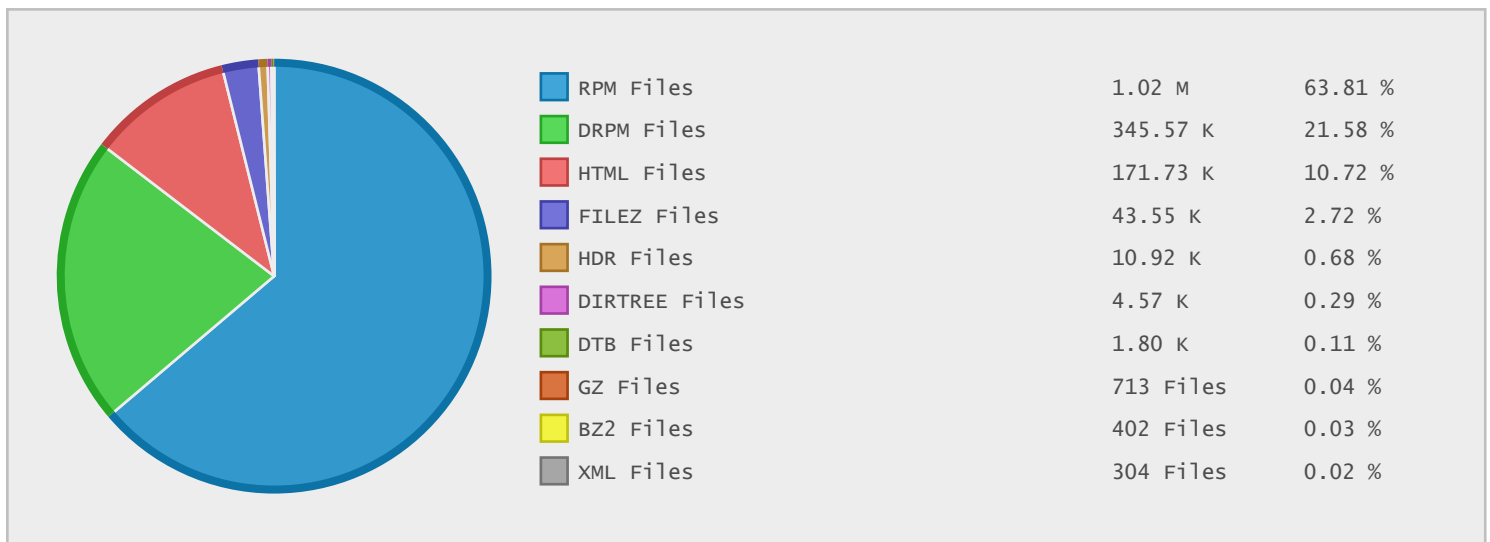

Top 20 Directories Sorted by Disk Space

Name	Dirs	Files	Data	Data (%)
/	3665	1602418	1.86 TB	100.00 %
/fedora	3174	1384116	1.72 TB	92.73 %
/fedora/linux	3173	1384114	1.72 TB	92.73 %
/fedora/linux/releases	1765	467025	711.14 GB	37.39 %
/fedora/linux/updates	358	450431	562.26 GB	29.56 %
/fedora/linux/development	500	418452	489.57 GB	25.74 %
/fedora/linux/releases/20	398	167819	265.89 GB	13.98 %
/fedora/linux/development/rawhide	245	265506	254.32 GB	13.37 %
/fedora/linux/development/21	253	152946	235.25 GB	12.37 %
/fedora/linux/releases/20/Everything	238	137860	204.40 GB	10.75 %
/fedora/linux/updates/20	24	149474	182.47 GB	9.59 %
/fedora/linux/releases/19	283	114638	180.03 GB	9.47 %
/fedora/linux/releases/18	283	109696	166.65 GB	8.76 %
/fedora/linux/updates/testing	272	114878	152.20 GB	8.00 %
/fedora/linux/releases/19/Everything	162	93627	142.70 GB	7.50 %
/epel	489	218302	138.18 GB	7.27 %
/fedora/linux/releases/18/Everything	165	87538	127.13 GB	6.68 %
/fedora/linux/updates/19	18	92117	126.86 GB	6.67 %
/fedora/linux/updates/testing/21	216	59784	101.62 GB	5.34 %
/fedora/linux/updates/18	12	93901	100.74 GB	5.30 %

Top 10 File Categories Sorted By Disk Space

Last 12 Months Modified Disk Space History

Last 10 Years Modified Disk Space History

Last 10 Years Modified File Count History

Top 10 File Extensions Sorted By Disk Space

Top 10 File Extensions Sorted By Number of Files

Top 10 File Categories Sorted by Disk Space

Category	Files	Data	Data (%)
Linux Package Files	1367265	1.68 TB	90.66 %
Disk Image Files	126	127.99 GB	6.73 %
Archive Files	1325	35.89 GB	1.89 %
Image Files	187	10.83 GB	0.57 %
Miscellaneous Files	50207	2.13 GB	0.11 %
Internet Files	171807	649.66 MB	0.03 %
Document Files	343	85.16 MB	< 0.01 %
Data Files	11024	78.45 MB	< 0.01 %
Database Files	52	9.40 MB	< 0.01 %
Linux System Files	54	4.88 MB	< 0.01 %