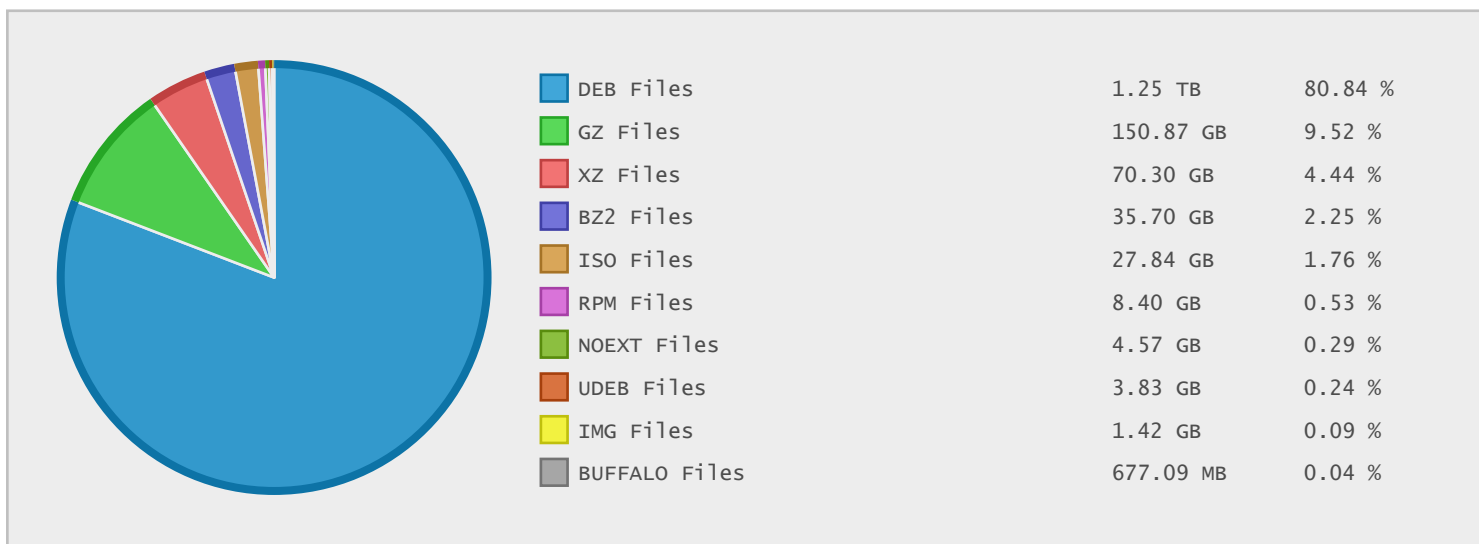

Top 20 Directories Sorted by Disk Space

Name	Dirs	Files	Data	Data (%)
/	76551	1593093	1.55 TB	100.00 %
/debian	29543	1137301	1.09 TB	70.25 %
/debian/pool	25218	1071787	1.07 TB	68.99 %
/debian/pool/main	24553	1061307	1.04 TB	66.86 %
/kali	24761	322550	334.52 GB	21.08 %
/kali/pool	22951	313286	319.66 GB	20.15 %
/kali/pool/main	22370	308295	295.03 GB	18.59 %
/debian/pool/main/g	1430	93318	102.59 GB	6.47 %
/debian/pool/main/q	223	24106	90.56 GB	5.71 %
/debian/pool/main/c	1097	50580	79.74 GB	5.03 %
/debian/pool/main/k	490	34869	66.22 GB	4.17 %
/debian/pool/main/p	2586	86448	65.30 GB	4.12 %
/debian/pool/main/l	606	39689	62.87 GB	3.96 %
/debian/pool/main/o	586	36918	57.88 GB	3.65 %
/debian/pool/main/s	1329	59921	53.65 GB	3.38 %
/debian/pool/main/w	346	15877	49.56 GB	3.12 %
/debian/pool/main/m	1043	45926	47.46 GB	2.99 %
/emdebian	20368	98817	45.59 GB	2.87 %
/debian/pool/main/i	432	21289	37.62 GB	2.37 %
/debian/pool/main/f	909	34440	34.10 GB	2.15 %

Top 10 File Categories Sorted By Disk Space

Last 12 Months Modified Disk Space History

Last 10 Years Modified Disk Space History

Total:	1579.75 GB
Average:	157.98 GB
Maximum:	493.18 GB
Minimum:	2.09 GB
From:	2006
To:	2015

Last 10 Years Modified File Count History

Total:	1586834 ...
Average:	158683 Files
Maximum:	463918 Files
Minimum:	5503 Files
From:	2006
To:	2015

Top 10 File Extensions Sorted By Disk Space

Top 10 File Extensions Sorted By Number of Files