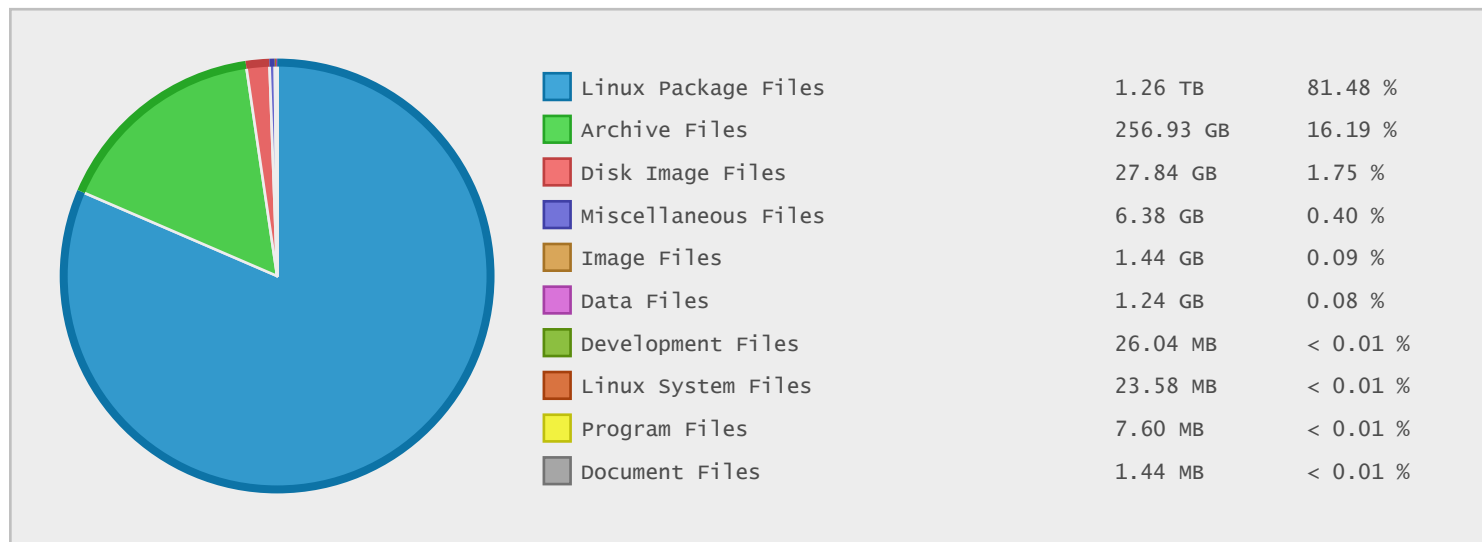

Hands.com IT Support Services - FTP Site Statistics

Property	Value
FTP Server	free.hands.com
Description	Hands.com IT Support Services
Country	United Kingdom
Scan Date	18/May/2015
Total Dirs	76,551
Total Files	1,593,093
Total Data	1.55 TB

Top 20 Directories Sorted by Disk Space

Name	Dirs	Files	Data	Data (%)
/	76551	1593093	1.55 TB	100.00 %
/debian	29543	1137301	1.09 TB	70.25 %
/debian/pool	25218	1071787	1.07 TB	68.99 %
/debian/pool/main	24553	1061307	1.04 TB	66.86 %
/kali	24761	322550	334.52 GB	21.08 %
/kali/pool	22951	313286	319.66 GB	20.15 %
/kali/pool/main	22370	308295	295.03 GB	18.59 %
/debian/pool/main/g	1430	93318	102.59 GB	6.47 %
/debian/pool/main/q	223	24106	90.56 GB	5.71 %
/debian/pool/main/c	1097	50580	79.74 GB	5.03 %
/debian/pool/main/k	490	34869	66.22 GB	4.17 %
/debian/pool/main/p	2586	86448	65.30 GB	4.12 %
/debian/pool/main/l	606	39689	62.87 GB	3.96 %
/debian/pool/main/o	586	36918	57.88 GB	3.65 %
/debian/pool/main/s	1329	59921	53.65 GB	3.38 %
/debian/pool/main/w	346	15877	49.56 GB	3.12 %
/debian/pool/main/m	1043	45926	47.46 GB	2.99 %
/emdebian	20368	98817	45.59 GB	2.87 %
/debian/pool/main/i	432	21289	37.62 GB	2.37 %
/debian/pool/main/f	909	34440	34.10 GB	2.15 %

Top 10 File Categories Sorted By Disk Space

Last 12 Months Modified Disk Space History

Last 10 Years Modified Disk Space History

Total:	1579.75 GB
Average:	157.98 GB
Maximum:	493.18 GB
Minimum:	2.09 GB
From:	2006
To:	2015

Last 10 Years Modified File Count History

Total:	1586834 ...
Average:	158683 Files
Maximum:	463918 Files
Minimum:	5503 Files
From:	2006
To:	2015

Top 10 File Extensions Sorted By Disk Space

Top 10 File Extensions Sorted By Number of Files