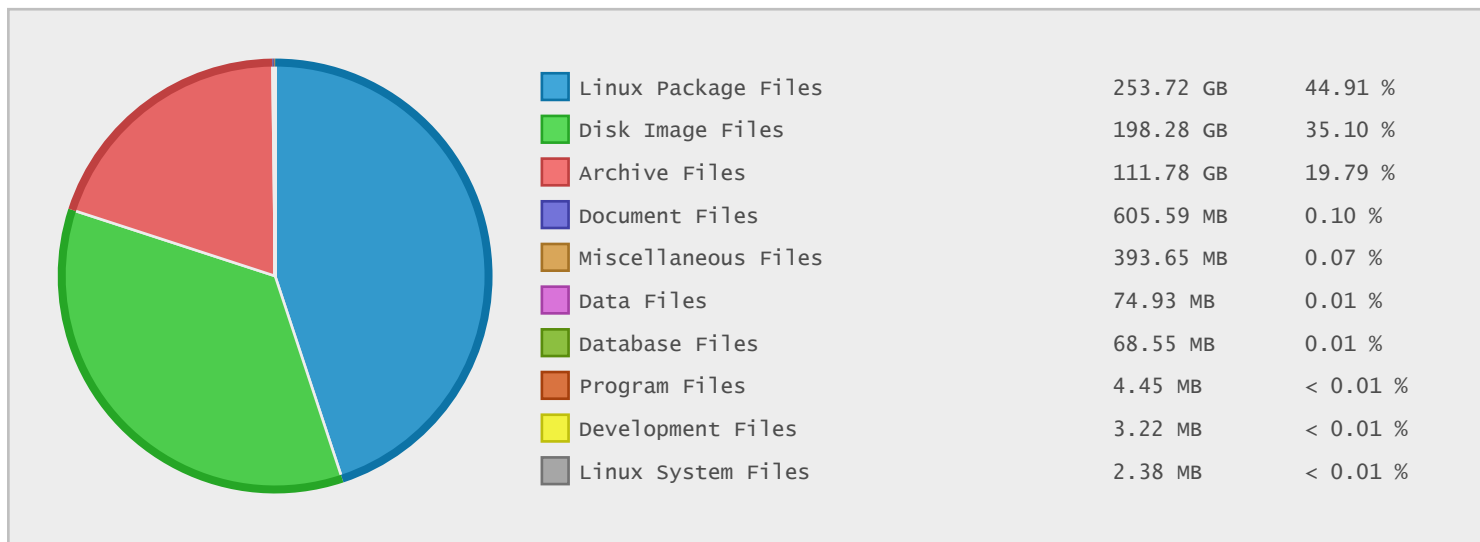

Property	Value
FTP Server	free.nchc.org.tw
Description	Taiwan HPC Center
Country	Taiwan
Scan Date	25/Apr/2015
Total Dirs	26,121
Total Files	315,854
Total Data	564.91 GB

Top 20 Directories Sorted by Disk Space

Name	Dirs	Files	Data	Data (%)
/	26121	315854	564.91 GB	100.00 %
/linuxmint	26121	315854	564.91 GB	100.00 %
/linuxmint/debian	23984	301466	344.11 GB	60.91 %
/linuxmint/debian/pools	23981	301453	344.11 GB	60.91 %
/linuxmint/debian/pools/B	23979	301453	344.11 GB	60.91 %
/linuxmint/debian/pools/B/pool	22487	285410	316.72 GB	56.07 %
/linuxmint/debian/pools/B/pool/main	21858	279815	294.73 GB	52.17 %
/linuxmint/isos	34	367	198.40 GB	35.12 %
/linuxmint/isos/stable	28	238	157.13 GB	27.82 %
/linuxmint/isos/debian	0	27	28.37 GB	5.02 %
/linuxmint/debian/pools/B/pool/main/g	1296	21629	22.95 GB	4.06 %
/linuxmint/packages	2100	14021	22.40 GB	3.97 %
/linuxmint/packages/pool	1157	12156	22.31 GB	3.95 %
/linuxmint/debian/pools/B/pool/main/l	564	9643	22.14 GB	3.92 %
/linuxmint/debian/pools/B/pool/non-free	390	3644	20.41 GB	3.61 %
/linuxmint/isos/stable/17.1	0	17	20.20 GB	3.58 %
/linuxmint/isos/stable/14	0	24	19.79 GB	3.50 %
/linuxmint/debian/pools/B/security	425	6184	19.37 GB	3.43 %
/linuxmint/debian/pools/B/security/pool	354	6060	19.35 GB	3.43 %
/linuxmint/debian/pools/B/security/poo...	353	6060	19.35 GB	3.43 %

Top 10 File Categories Sorted By Disk Space