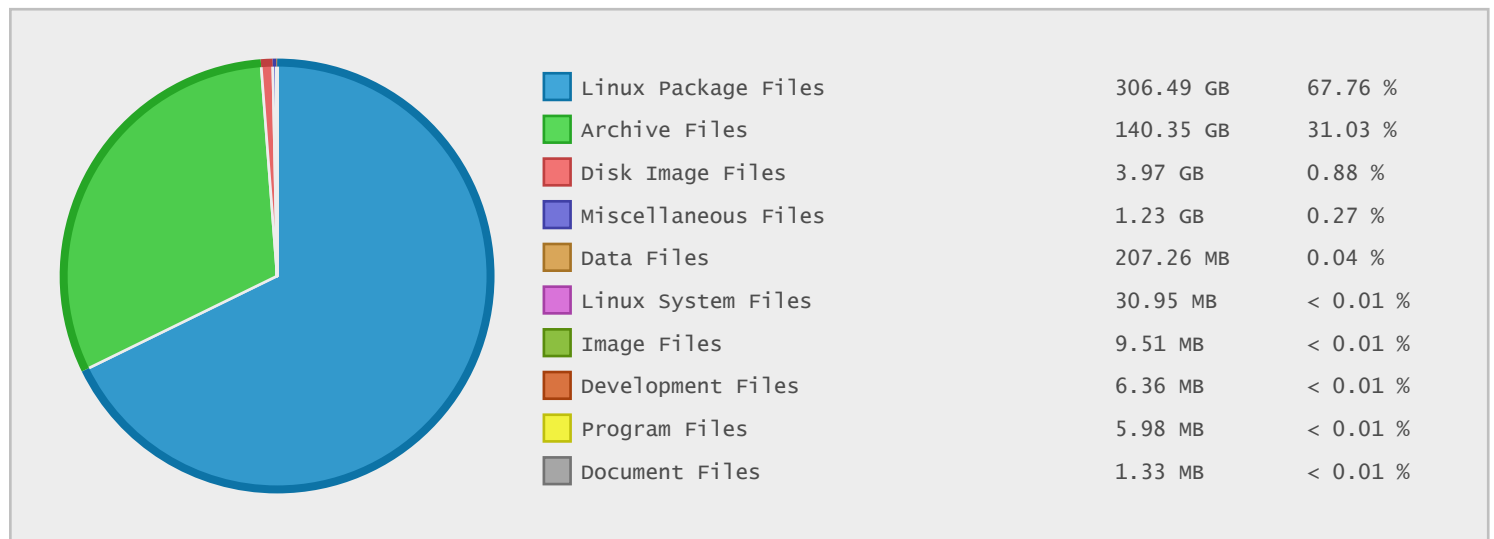

Top 20 Directories Sorted by Disk Space

| Name | Dirs | Files | Data | Data (%) |
|---------------------------------|-------|--------|-----------|-----------|
| / | 27924 | 398882 | 452.29 GB | 100.00 % |
| /pub | 27916 | 398880 | 452.29 GB | > 99.99 % |
| /pub/linux | 27914 | 398880 | 452.29 GB | > 99.99 % |
| /pub/linux/debian | 27861 | 398253 | 452.29 GB | > 99.99 % |
| /pub/linux/debian/pool | 25539 | 367667 | 433.16 GB | 95.77 % |
| /pub/linux/debian/pool/main | 24869 | 361279 | 403.41 GB | 89.19 % |
| /pub/linux/debian/pool/main/g | 1494 | 30771 | 39.81 GB | 8.80 % |
| /pub/linux/debian/pool/main/c | 1123 | 18399 | 37.22 GB | 8.23 % |
| /pub/linux/debian/pool/main/l | 615 | 11656 | 26.95 GB | 5.96 % |
| /pub/linux/debian/pool/non-free | 402 | 4002 | 25.84 GB | 5.71 % |
| /pub/linux/debian/pool/main/o | 586 | 10154 | 21.36 GB | 4.72 % |
| /pub/linux/debian/pool/main/f | 926 | 13340 | 21.20 GB | 4.69 % |
| /pub/linux/debian/pool/main/k | 519 | 10864 | 19.84 GB | 4.39 % |
| /pub/linux/debian/dists | 2304 | 30398 | 18.99 GB | 4.20 % |
| /pub/linux/debian/pool/main/i | 440 | 10472 | 18.57 GB | 4.11 % |
| /pub/linux/debian/pool/main/q | 223 | 5282 | 18.30 GB | 4.05 % |
| /pub/linux/debian/pool/main/w | 344 | 4924 | 17.89 GB | 3.95 % |
| /pub/linux/debian/pool/main/s | 1326 | 18089 | 17.72 GB | 3.92 % |
| /pub/linux/debian/pool/main/m | 1064 | 14939 | 16.61 GB | 3.67 % |
| /pub/linux/debian/pool/main/p | 2564 | 29192 | 16.51 GB | 3.65 % |

Top 10 File Categories Sorted By Disk Space

Last 12 Months Modified Disk Space History

Last 10 Years Modified Disk Space History

| | |
|----------|-----------|
| Total: | 451.11 GB |
| Average: | 45.11 GB |
| Maximum: | 147.16 GB |
| Minimum: | 1.08 GB |
| From: | 2006 |
| To: | 2015 |

Last 10 Years Modified File Count History

| | |
|----------|--------------|
| Total: | 395907 Files |
| Average: | 39591 Files |
| Maximum: | 103693 Files |
| Minimum: | 2260 Files |
| From: | 2006 |
| To: | 2015 |