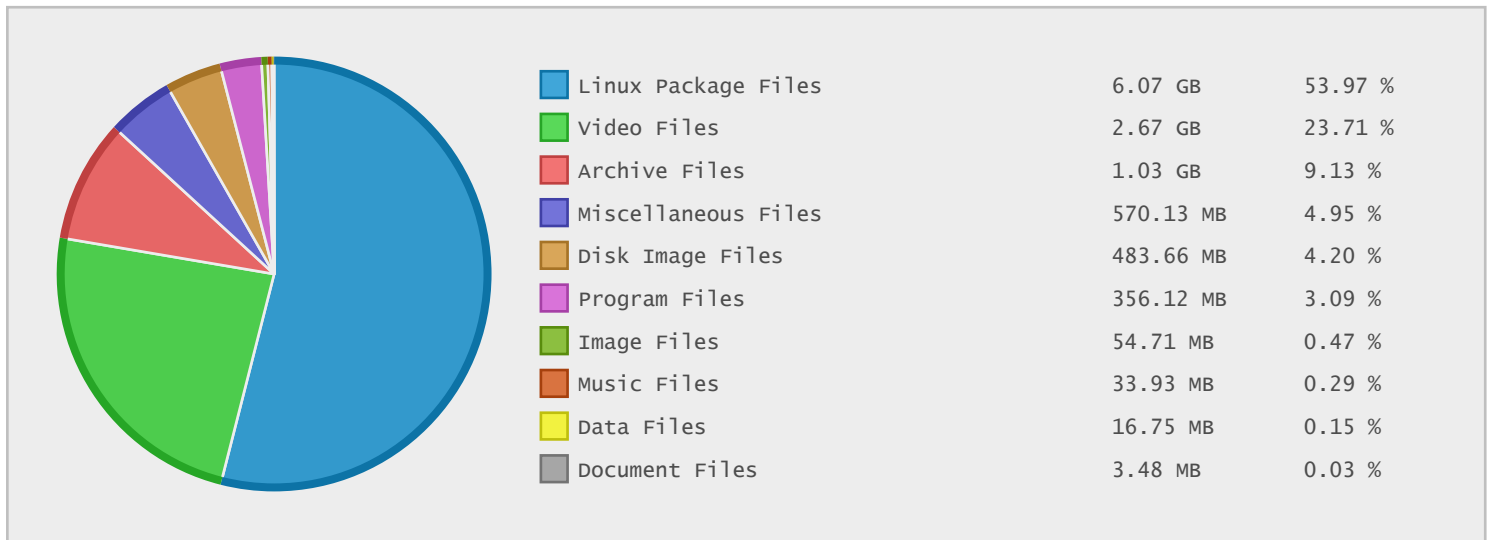

Esslingen University of Applied Sciences - FTP Site Statistics

Property	Value
FTP Server	ftp-stud.fht-esslingen.de
Description	Esslingen University of Applied Sciences
Country	Germany
Scan Date	03/Oct/2015
Total Dirs	451
Total Files	10,090
Total Data	11.25 GB

Top 20 Directories Sorted by Disk Space

Name	Dirs	Files	Data	Data (%)
/	451	10090	11.25 GB	100.00 %
/pub	447	10075	11.25 GB	> 99.99 %
/pub/rpm4sun	4	1703	2.86 GB	25.45 %
/pub/wine	2	13	2.67 GB	23.71 %
/pub/wine/wineconf	1	13	2.67 GB	23.71 %
/pub/wine/wineconf/2005	0	13	2.67 GB	23.71 %
/pub/fusion-22	3	1112	2.56 GB	22.75 %
/pub/fusion-22/RPMS	1	884	1.86 GB	16.57 %
/pub/rpm4sun/SRPMS	0	604	1.67 GB	14.87 %
/pub/rpm4sun/RPMS	2	1099	1.19 GB	10.58 %
/pub/rpm4sun/RPMS/sparc	0	1073	1.17 GB	10.36 %
/pub/cdimages	0	2	965.91 MB	8.38 %
/pub/fusion-22/SRPMS	0	228	711.74 MB	6.18 %
/pub/local	19	258	431.09 MB	3.74 %
/pub/win32	30	88	401.36 MB	3.48 %
/pub/corel	0	4	358.51 MB	3.11 %
/pub/RPMS	3	367	334.76 MB	2.91 %
/pub/local/netdisco	0	1	269.62 MB	2.34 %
/pub/RPMS/i386-glibc-2.1	0	227	216.31 MB	1.88 %
/pub/others	130	2006	170.28 MB	1.48 %

Top 10 File Categories Sorted By Disk Space