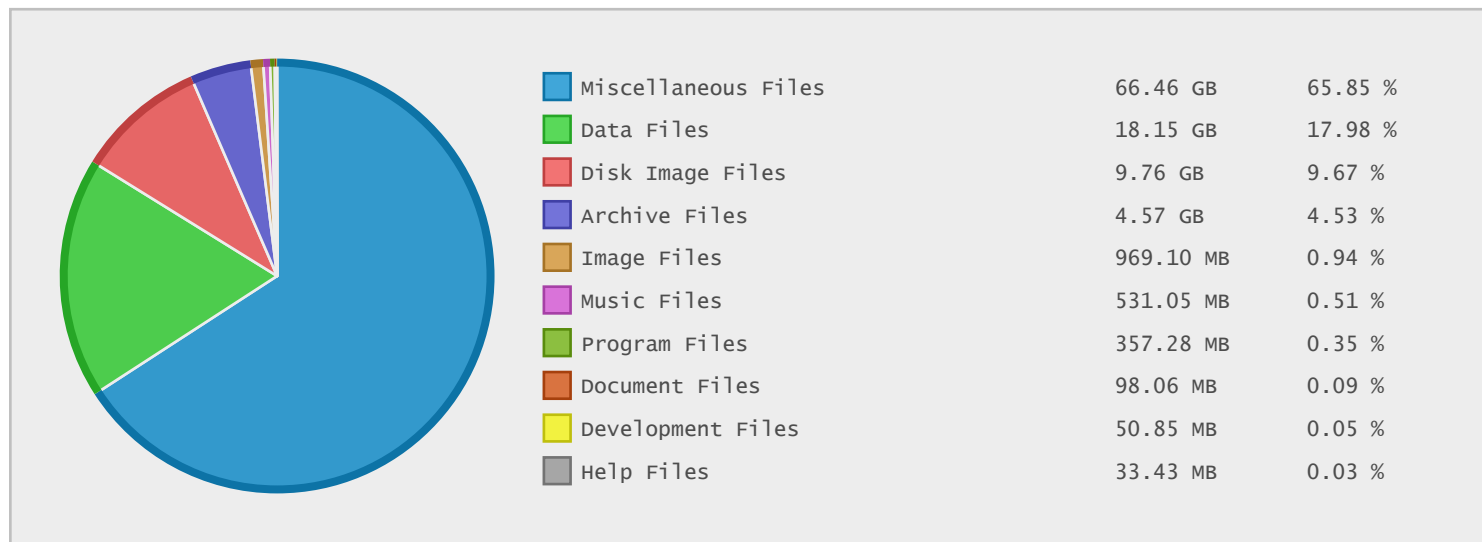

Top 20 Directories Sorted by Disk Space

Name	Dirs	Files	Data	Data (%)
/	46425	490962	100.96 GB	100.00 %
/mirrors	39424	426980	82.62 GB	81.84 %
/mirrors/ftp.modland.com	39420	426970	82.62 GB	81.83 %
/mirrors/ftp.modland.com/pub	39419	426965	82.62 GB	81.83 %
/mirrors/ftp.modland.com/pub/modules	37909	421466	81.01 GB	80.24 %
/mirrors/ftp.modland.com/pub/modules/F...	6427	37773	30.12 GB	29.83 %
/pub	6998	63964	18.33 GB	18.16 %
/pub/amiga	6997	63964	18.33 GB	18.16 %
/mirrors/ftp.modland.com/pub/modules/I...	3390	21997	17.03 GB	16.87 %
/mirrors/ftp.modland.com/pub/modules/P...	7124	76216	10.10 GB	10.00 %
/pub/amiga/Groups	2464	34728	9.70 GB	9.61 %
/pub/amiga/Packdisks	520	7446	5.56 GB	5.51 %
/mirrors/ftp.modland.com/pub/modules/P...	687	22247	5.10 GB	5.05 %
/mirrors/ftp.modland.com/pub/modules/N...	1060	31083	2.84 GB	2.82 %
/mirrors/ftp.modland.com/pub/modules/S...	2040	9681	2.49 GB	2.47 %
/mirrors/ftp.modland.com/pub/modules/P...	282	11131	2.48 GB	2.46 %
/mirrors/ftp.modland.com/pub/modules/N...	2123	35237	2.17 GB	2.15 %
/mirrors/ftp.modland.com/pub/modules/N...	722	22841	2.10 GB	2.08 %
/pub/amiga/Parties	997	7159	1.96 GB	1.94 %
/mirrors/ftp.modland.com/pub/modules/D...	153	4933	1.59 GB	1.57 %

Top 10 File Categories Sorted By Disk Space