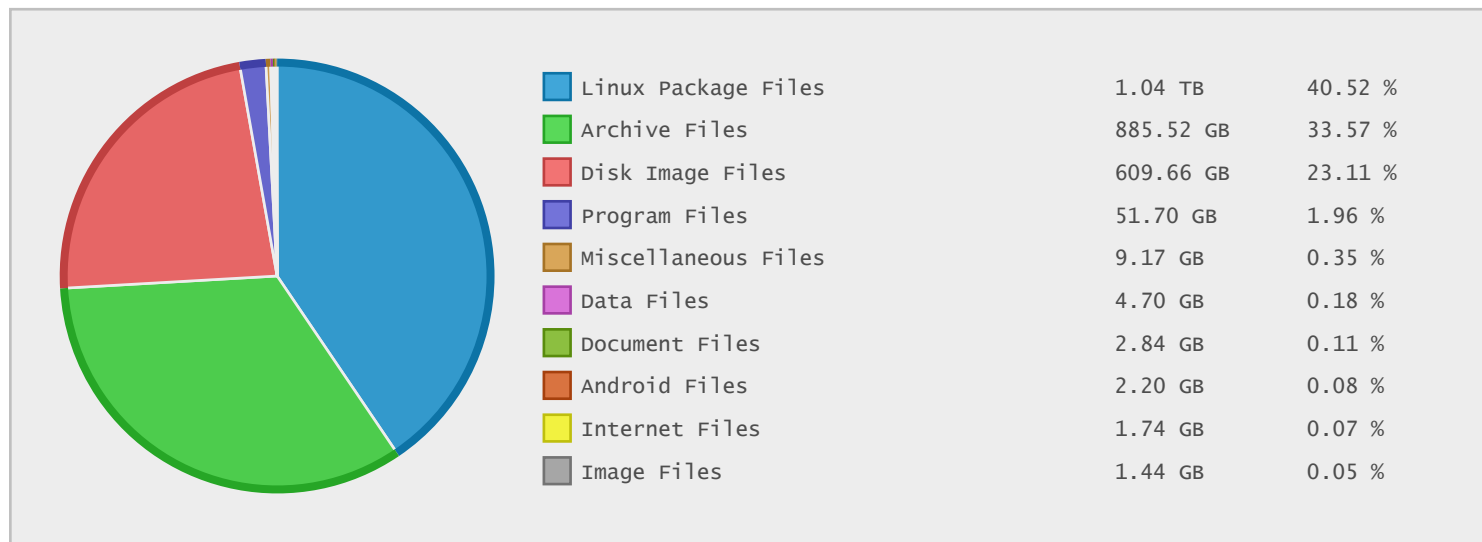

Debian Linux Australian Mirror - FTP Site Statistics

Property	Value
FTP Server	ftp.au.debian.org
Description	Debian Linux Australian Mirror
Country	Australia
Scan Date	10/Jun/2015
Total Dirs	90,599
Total Files	2,101,350
Total Data	2.58 TB

Top 20 Directories Sorted by Disk Space

Name	Dirs	Files	Data	Data (%)
/	90599	2101350	2.58 TB	100.00 %
/pub	90598	2101350	2.58 TB	100.00 %
/pub/linux	72817	1189842	1.64 TB	63.73 %
/pub/linux/debian	28063	1126291	1.11 TB	42.90 %
/pub/linux/debian/pool	25422	1096044	1.10 TB	42.77 %
/pub/linux/debian/pool/main	24754	1085650	1.07 TB	41.51 %
/pub/OpenBSD	745	200295	460.77 GB	17.45 %
/pub/openoffice	216	4858	263.70 GB	9.99 %
/pub/linux/debian-cd	191	5193	255.57 GB	9.68 %
/pub/linux/debian-cd/8.1.0	129	4349	208.96 GB	7.92 %
/pub/linux/linuxmint	2014	412	190.19 GB	7.20 %
/pub/linux/linuxmint/linuxmint-isos	35	323	190.12 GB	7.20 %
/pub/linux/linuxmint/linuxmint-isos/li...	34	323	190.12 GB	7.20 %
/pub/OpenBSD/5.6	36	73598	154.43 GB	5.85 %
/pub/OpenBSD/snapshots	36	62046	153.06 GB	5.80 %
/pub/OpenBSD/5.7	31	63158	152.49 GB	5.78 %
/pub/linux/linuxmint/linuxmint-isos/li...	28	194	148.85 GB	5.64 %
/pub/OpenBSD/5.6/packages	13	73113	147.87 GB	5.60 %
/pub/OpenBSD/snapshots/packages	13	61625	146.64 GB	5.56 %
/pub/OpenBSD/5.7/packages	11	62732	145.72 GB	5.52 %

Top 10 File Categories Sorted By Disk Space

Last 12 Months Modified Disk Space History

Last 10 Years Modified Disk Space History

Total:	2623.45 GB
Average:	262.34 GB
Maximum:	1021.78 GB
Minimum:	8.25 GB
From:	2006
To:	2015

Last 10 Years Modified File Count History

Total:	2042784 ...
Average:	204278 Files
Maximum:	677199 Files
Minimum:	19603 Files
From:	2006
To:	2015

Top 10 File Extensions Sorted By Disk Space

Top 10 File Extensions Sorted By Number of Files