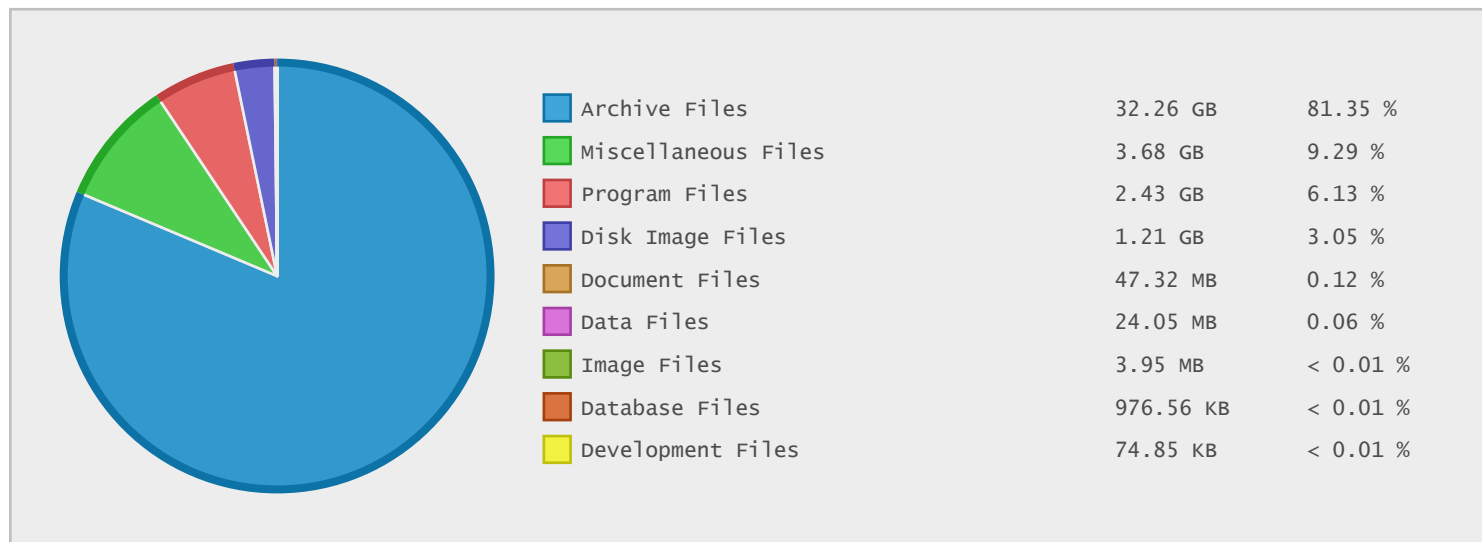

AVM Networks - FTP Site Statistics

Property	Value
FTP Server	ftp.avm.de
Description	AVM Networks
Country	Germany
Scan Date	12/May/2014
Total Dirs	2,056
Total Files	2,698
Total Data	39.66 GB

Top 20 Directories Sorted by Disk Space

Name	Dirs	Files	Data	Data (%)
/	2056	2698	39.66 GB	100.00 %
/fritz.box	582	739	36.08 GB	90.96 %
/fritz.box/fritzbox.fon_wlan_7390	9	23	4.68 GB	11.79 %
/fritz.box/fritzbox.fon_wlan_7390/x_misc	4	17	4.63 GB	11.68 %
/fritz.box/fritzbox.fon_wlan_7390/x_mi...	0	10	4.59 GB	11.57 %
/developer	21	65	2.36 GB	5.94 %
/developer/opensrc	0	23	2.35 GB	5.92 %
/fritz.box/fritzbox.fon_wlan_7270_v3	9	18	2.24 GB	5.66 %
/fritz.box/fritzbox.fon_wlan_7270_v2	9	18	2.24 GB	5.65 %
/fritz.box/fritzbox.fon_wlan_7270_v3/x...	4	12	2.20 GB	5.55 %
/fritz.box/fritzbox.fon_wlan_7270_v2/x...	4	12	2.20 GB	5.55 %
/fritz.box/fritzbox.fon_wlan_7270_v2/x...	0	5	2.16 GB	5.44 %
/fritz.box/fritzbox.fon_wlan_7270_v3/x...	0	5	2.16 GB	5.44 %
/fritz.box/fritzbox.fon_wlan_7360_s1	6	12	2.15 GB	5.41 %
/fritz.box/fritzbox.fon_wlan_7360_s1/x...	2	8	2.12 GB	5.34 %
/fritz.box/fritzbox.fon_wlan_7360_s1/x...	0	5	2.10 GB	5.30 %
/fritz.box/fritzbox.7490	9	17	1.94 GB	4.88 %
/fritz.box/fritzbox.wlan_3270_v3	11	20	1.91 GB	4.82 %
/fritz.box/fritzbox.fon_wlan_7360_v1	7	12	1.88 GB	4.74 %
/fritz.box/fritzbox.fon_wlan_7320	5	9	1.88 GB	4.73 %

Top 10 File Categories Sorted By Disk Space

Last 12 Months Modified Disk Space History

Last 10 Years Modified Disk Space History

Total:	38.88 GB
Average:	3.89 GB
Maximum:	12.57 GB
Minimum:	0.14 GB
From:	2005
To:	2014

Last 10 Years Modified File Count History

Total:	1470 Files
Average:	147 Files
Maximum:	370 Files
Minimum:	24 Files
From:	2005
To:	2014

Top 10 File Extensions Sorted By Disk Space

Top 10 File Extensions Sorted By Number of Files