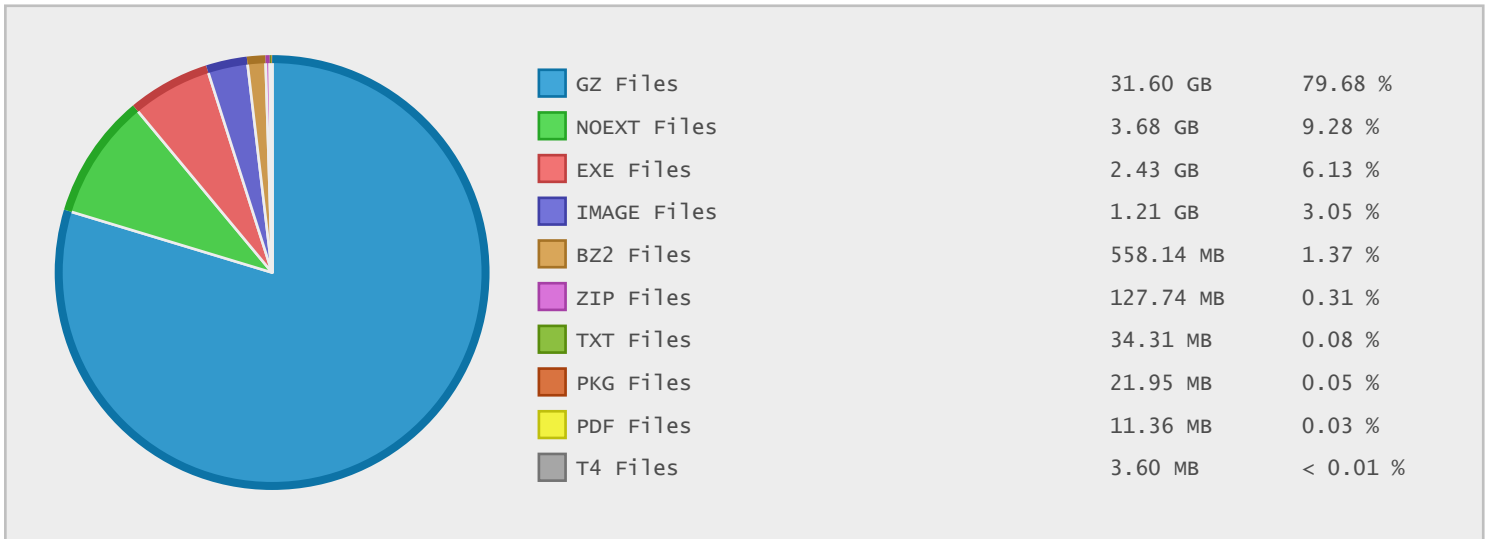

Name	Dirs	Files	Data	Data (%)
/	2056	2698	39.66 GB	100.00 %
/fritz.box	582	739	36.08 GB	90.96 %
/fritz.box/fritzbox.fon_wlan_7390	9	23	4.68 GB	11.79 %
/fritz.box/fritzbox.fon_wlan_7390/x_misc	4	17	4.63 GB	11.68 %
/fritz.box/fritzbox.fon_wlan_7390/x_mi...	0	10	4.59 GB	11.57 %
/developer	21	65	2.36 GB	5.94 %
/developer/opensrc	0	23	2.35 GB	5.92 %
/fritz.box/fritzbox.fon_wlan_7270_v3	9	18	2.24 GB	5.66 %
/fritz.box/fritzbox.fon_wlan_7270_v2	9	18	2.24 GB	5.65 %
/fritz.box/fritzbox.fon_wlan_7270_v3/x...	4	12	2.20 GB	5.55 %
/fritz.box/fritzbox.fon_wlan_7270_v2/x...	4	12	2.20 GB	5.55 %
/fritz.box/fritzbox.fon_wlan_7270_v2/x...	0	5	2.16 GB	5.44 %
/fritz.box/fritzbox.fon_wlan_7270_v3/x...	0	5	2.16 GB	5.44 %
/fritz.box/fritzbox.fon_wlan_7360_s1	6	12	2.15 GB	5.41 %
/fritz.box/fritzbox.fon_wlan_7360_s1/x...	2	8	2.12 GB	5.34 %
/fritz.box/fritzbox.fon_wlan_7360_s1/x...	0	5	2.10 GB	5.30 %
/fritz.box/fritzbox.7490	9	17	1.94 GB	4.88 %
/fritz.box/fritzbox.wlan_3270_v3	11	20	1.91 GB	4.82 %
/fritz.box/fritzbox.fon_wlan_7360_v1	7	12	1.88 GB	4.74 %
/fritz.box/fritzbox.fon_wlan_7320	5	9	1.88 GB	4.73 %

Top 10 File Categories Sorted By Disk Space

Last 12 Months Modified Disk Space History

Last 10 Years Modified Disk Space History

Total:	38.88 GB
Average:	3.89 GB
Maximum:	12.57 GB
Minimum:	0.14 GB
From:	2005
To:	2014

Last 10 Years Modified File Count History

Total:	1470 Files
Average:	147 Files
Maximum:	370 Files
Minimum:	24 Files
From:	2005
To:	2014

Top 10 File Extensions Sorted By Disk Space

Top 10 File Extensions Sorted By Number of Files