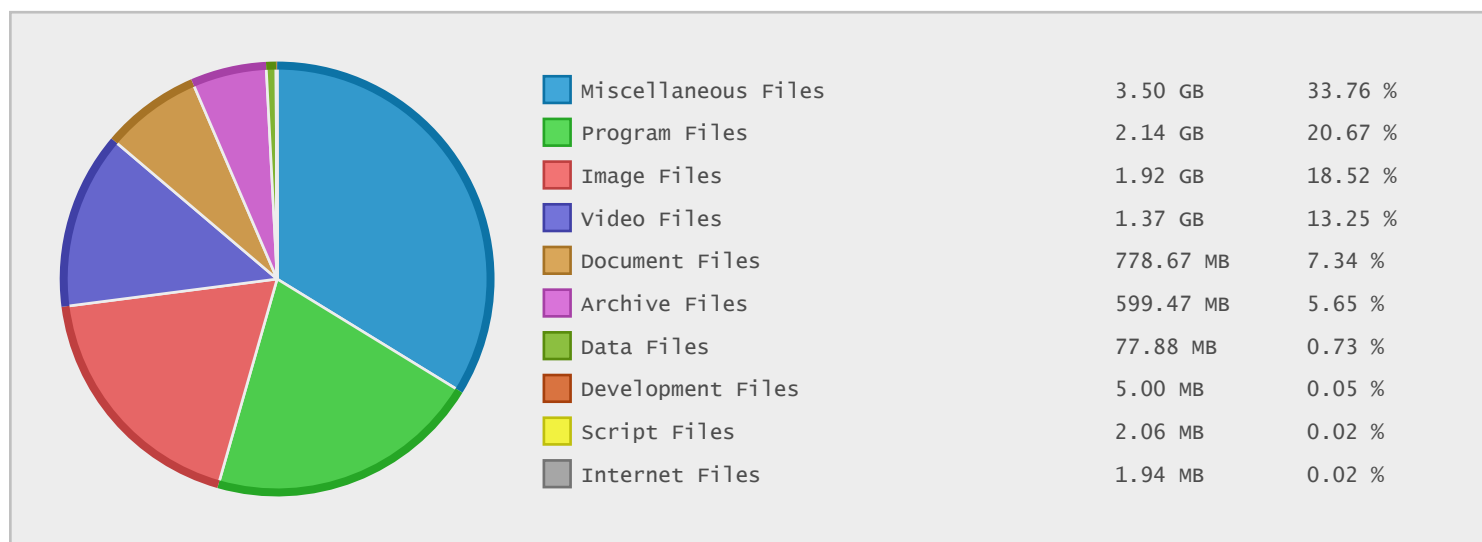

BIOSTAR Software Archive - FTP Site Statistics

Property	Value
FTP Server	ftp.biostar-usa.com
Description	BIOSTAR Software Archive
Country	United States
Scan Date	11/Jul/2014
Total Dirs	633
Total Files	2,430
Total Data	10.37 GB

Top 20 Directories Sorted by Disk Space

Name	Dirs	Files	Data	Data (%)
/	633	2430	10.37 GB	100.00 %
/temp	35	410	7.01 GB	67.57 %
/drivers	7	259	2.22 GB	21.43 %
/temp/Marketing Pics	1	172	2.08 GB	20.03 %
/temp/PAX East 2014	0	2	1.94 GB	18.72 %
/temp/Marketing Pics/Compugolfo 2011	0	171	1.36 GB	13.16 %
/temp/CES 2012	0	97	1.26 GB	12.14 %
/drivers/chipset	0	48	934.64 MB	8.80 %
/manuals	281	776	809.86 MB	7.63 %
/drivers/video	0	80	682.32 MB	6.43 %
/temp/PICS	15	108	675.37 MB	6.36 %
/drivers/audio	0	63	454.28 MB	4.28 %
/temp/Company Profile	0	3	365.92 MB	3.45 %
/temp/CES 2010	0	2	298.19 MB	2.81 %
/bios	289	946	246.09 MB	2.32 %
/temp/MALabs Tech Expo San Jose 2011	0	1	160.28 MB	1.51 %
/temp/CES 2011	0	1	113.66 MB	1.07 %
/useries	13	28	110.80 MB	1.04 %
/useries/downloads	12	28	110.80 MB	1.04 %
/temp/PICS/TP67XE	0	9	86.73 MB	0.82 %

Top 10 File Categories Sorted By Disk Space