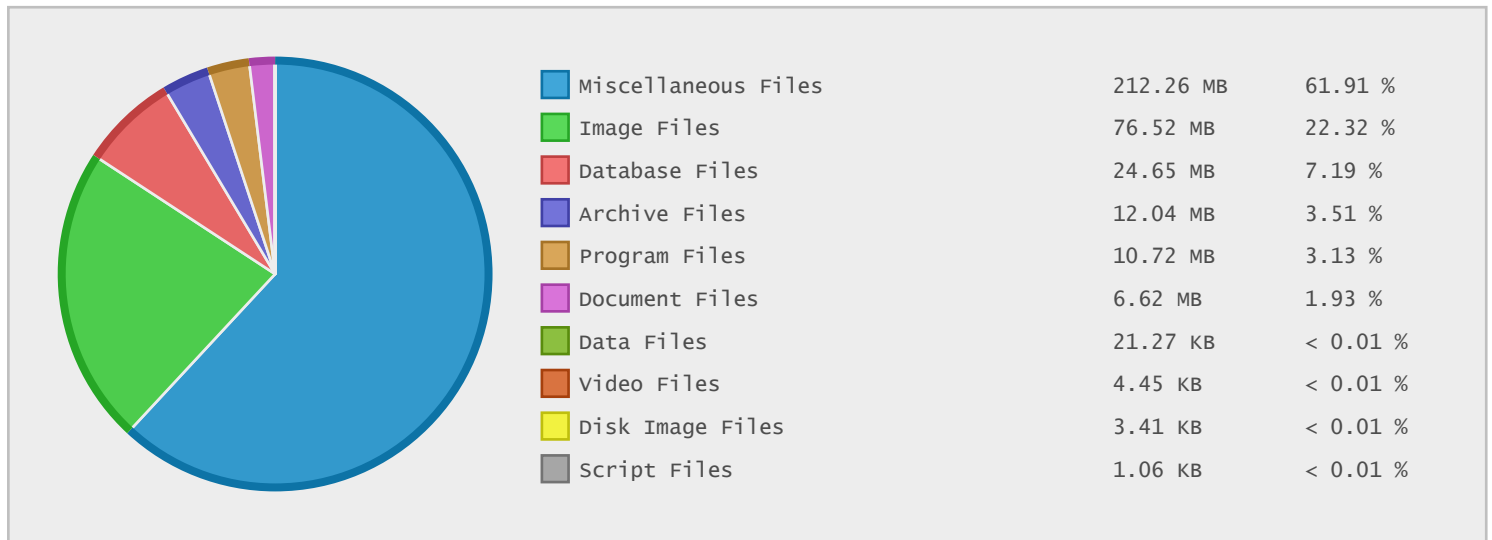

Property	Value
FTP Server	ftp.borgholm.se
Description	Borgholm City Archive
Country	Sweden
Scan Date	18/Jul/2014
Total Dirs	46
Total Files	554
Total Data	342.83 MB

Top 20 Directories Sorted by Disk Space

Name	Dirs	Files	Data	Data (%)
/	46	554	342.83 MB	100.00 %
/MoB Karta	30	536	311.90 MB	90.98 %
/MoB Karta/fastighetskartan2 2006 ytbi...	18	298	192.46 MB	56.14 %
/MoB Karta/Fastighetskartan_raster	10	238	119.45 MB	34.84 %
/MoB Karta/fastighetskartan2 2006 ytbi...	6	244	113.01 MB	32.96 %
/MoB Karta/fastighetskartan2 2006 ytbi...	5	238	112.99 MB	32.96 %
/MoB Karta/fastighetskartan2 2006 ytbi...	6	43	57.47 MB	16.76 %
/MoB Karta/fastighetskartan2 2006 ytbi...	0	6	28.51 MB	8.31 %
/MoB Karta/Fastighetskartan_raster/jpeg	0	5	26.77 MB	7.81 %
/MoB Karta/Fastighetskartan_raster/5H1	0	64	23.35 MB	6.81 %
/MoB Karta/Fastighetskartan_raster/5H3	0	48	17.93 MB	5.23 %
/MoB Karta/Fastighetskartan_raster/6H2	0	25	14.10 MB	4.11 %
/MoB Karta/Fastighetskartan_raster/4H3	0	36	13.73 MB	4.01 %
/MoB Karta/fastighetskartan2 2006 ytbi...	0	5	11.00 MB	3.21 %
/MoB Karta/Fastighetskartan_raster/4G4	0	26	10.13 MB	2.95 %
/MoB Karta/fastighetskartan2 2006 ytbi...	0	8	9.88 MB	2.88 %
/MoB Karta/Fastighetskartan_raster/6H1	0	15	9.69 MB	2.83 %
/win95	1	1	4.17 MB	1.22 %
/win95/Xara Webster	0	1	4.17 MB	1.22 %
/MoB Karta/fastighetskartan2 2006 ytbi...	0	8	3.08 MB	0.90 %

Top 10 File Categories Sorted By Disk Space