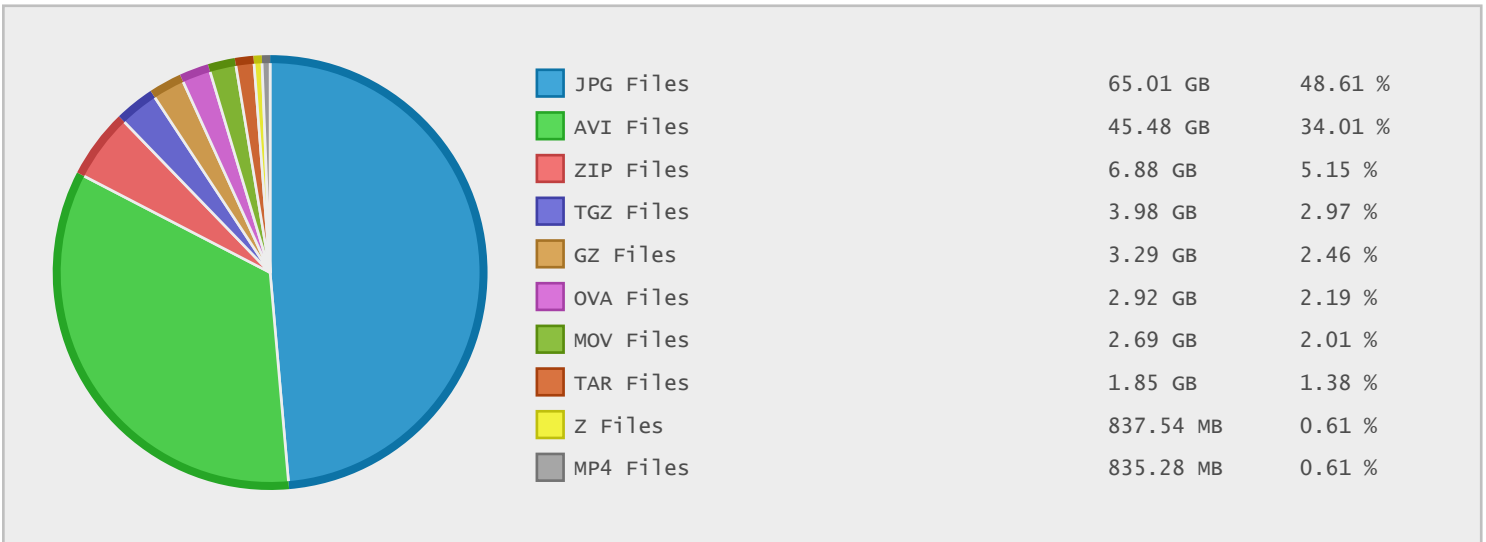

Top 20 Directories Sorted by Disk Space

Name	Dirs	Files	Data	Data (%)
/	1993	1385337	137.21 GB	100.00 %
/pub	1992	1385337	137.21 GB	100.00 %
/pub/coc	150	1294958	64.33 GB	46.88 %
/pub/coc/webcam	58	1293134	63.77 GB	46.48 %
/pub/coc/webcam/Archive	52	1209831	58.57 GB	42.69 %
/pub/coc/webcam/Archive/pictures	48	1209826	58.57 GB	42.69 %
/pub/groups	1256	78570	55.94 GB	40.77 %
/pub/groups/gvu	963	71798	47.31 GB	34.48 %
/pub/groups/gvu/cpl	830	68216	43.92 GB	32.01 %
/pub/groups/gvu/cpl/walkers	829	68216	43.92 GB	32.01 %
/pub/groups/gvu/cpl/walkers/subjects	476	32383	43.49 GB	31.70 %
/pub/coc/webcam/Archive/pictures/2005	12	472740	24.58 GB	17.91 %
/pub/coc/webcam/Archive/pictures/2004	12	349756	17.22 GB	12.55 %
/pub/coc/webcam/Archive/pictures/2006	12	385981	16.74 GB	12.20 %
/pub/people	433	10912	8.87 GB	6.47 %
/pub/tso	9	17	5.42 GB	3.95 %
/pub/people/tucker	177	6977	4.85 GB	3.54 %
/pub/coc/webcam/pictures	0	81903	4.23 GB	3.08 %
/pub/groups/gvu/cpl/walkers/subjects/s...	33	2242	3.66 GB	2.66 %
/pub/groups/robot	6	38	3.50 GB	2.55 %

Top 10 File Categories Sorted By Disk Space

Last 12 Months Modified Disk Space History

Last 10 Years Modified Disk Space History

Last 10 Years Modified File Count History

Top 10 File Extensions Sorted By Disk Space

Top 10 File Extensions Sorted By Number of Files

Top 10 File Categories Sorted by Disk Space

Category	Files	Data	Data (%)
Image Files	1301375	65.05 GB	47.41 %
Video Files	969	49.92 GB	36.38 %
Archive Files	7396	16.85 GB	12.28 %
Disk Image Files	1	2.92 GB	2.13 %
Document Files	1902	1.55 GB	1.13 %
Miscellaneous Files	71449	659.25 MB	0.47 %
Data Files	504	208.91 MB	0.15 %
Program Files	9	28.15 MB	0.02 %
Music Files	5	19.71 MB	0.01 %
Internet Files	859	4.80 MB	< 0.01 %