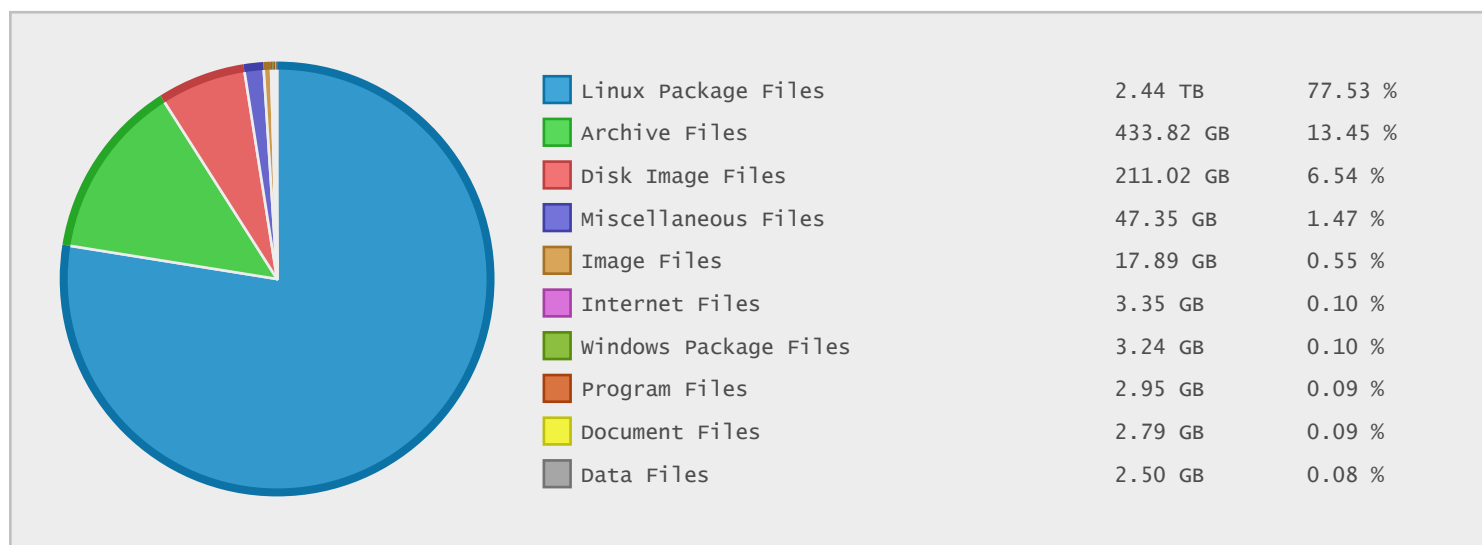

Top 20 Directories Sorted by Disk Space

Name	Dirs	Files	Data	Data (%)
/	72695	2945862	3.15 TB	100.00 %
/pub	72692	2945862	3.15 TB	100.00 %
/pub/linux	50688	2549037	2.97 TB	94.24 %
/pub/linux/fedora	4462	1879051	2.05 TB	65.10 %
/pub/linux/fedora/linux	4461	1879050	2.05 TB	65.10 %
/pub/linux/fedora/linux/releases	2187	608717	0.94 TB	29.68 %
/pub/linux/ubuntu	45663	596337	790.90 GB	24.51 %
/pub/linux/ubuntu/archives	45642	596086	774.19 GB	24.00 %
/pub/linux/ubuntu/archives/pool	41373	573465	723.31 GB	22.42 %
/pub/linux/fedora/linux/updates	932	437181	587.15 GB	18.20 %
/pub/linux/fedora/linux/development	522	420219	520.88 GB	16.14 %
/pub/linux/ubuntu/archives/pool/universe	32726	379375	380.78 GB	11.80 %
/pub/linux/fedora/linux/releases/22	571	191402	302.97 GB	9.39 %
/pub/linux/ubuntu/archives/pool/main	7287	184490	295.24 GB	9.15 %
/pub/linux/fedora/linux/releases/21	560	182308	276.75 GB	8.58 %
/pub/linux/fedora/linux/development/ra...	260	261036	270.00 GB	8.37 %
/pub/linux/fedora/linux/releases/20	398	167829	265.89 GB	8.24 %
/pub/linux/fedora/linux/development/22	260	159183	250.88 GB	7.78 %
/pub/linux/fedora/linux/releases/22/Ev...	245	158831	248.31 GB	7.70 %
/pub/linux/fedora/linux/releases/21/Ev...	238	152274	232.24 GB	7.20 %

Top 10 File Categories Sorted By Disk Space