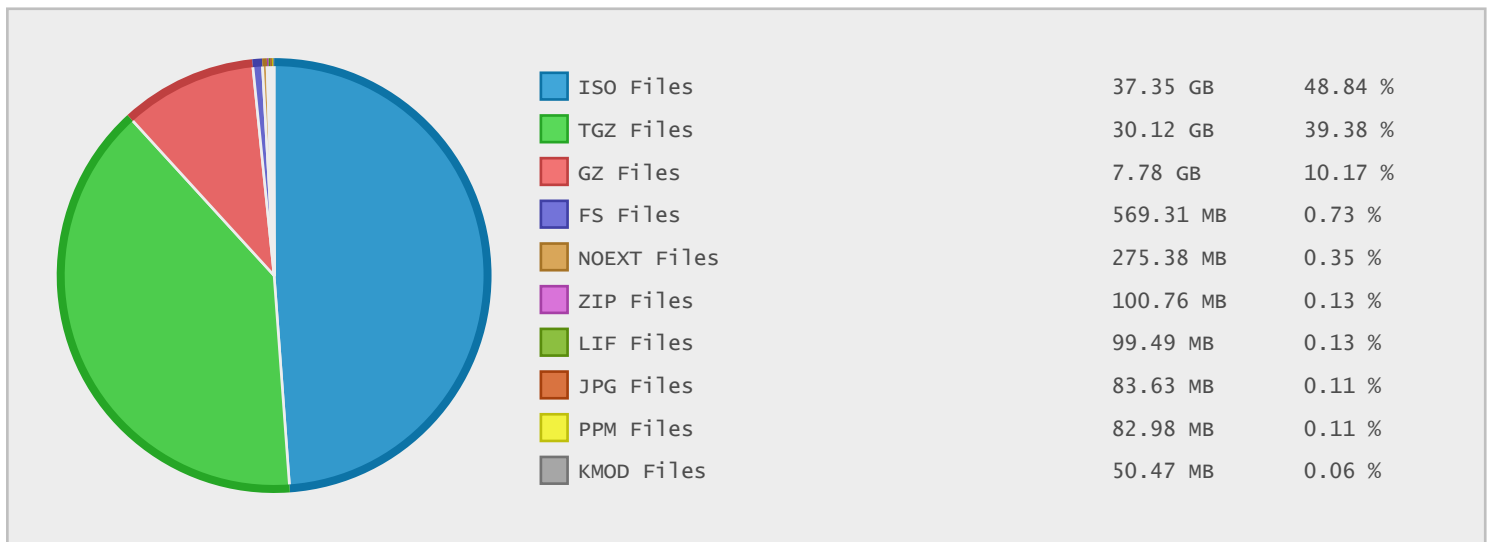

Top 20 Directories Sorted by Disk Space

Name	Dirs	Files	Data	Data (%)
/	1093	8856	76.67 GB	100.00 %
/pub	1085	8842	76.67 GB	> 99.99 %
/pub/NetBSD	1013	7023	76.16 GB	99.33 %
/pub/NetBSD/NetBSD-6.99.43-20140612	59	569	6.44 GB	8.40 %
/pub/NetBSD/NetBSD-6.99.43-20140605	59	569	6.43 GB	8.39 %
/pub/NetBSD/NetBSD-6.99.43-20140529	59	569	6.42 GB	8.38 %
/pub/NetBSD/NetBSD-6.99.45-20140703	59	569	6.42 GB	8.37 %
/pub/NetBSD/NetBSD-6.99.44-20140626	59	569	6.42 GB	8.37 %
/pub/NetBSD/NetBSD-6.99.41-20140515	59	569	6.37 GB	8.31 %
/pub/NetBSD/NetBSD-6.99.40-20140508	59	569	6.37 GB	8.31 %
/pub/NetBSD/NetBSD-6.99.45-20140703/images	0	7	3.05 GB	3.97 %
/pub/NetBSD/NetBSD-6.99.44-20140626/images	0	7	3.04 GB	3.97 %
/pub/NetBSD/NetBSD-6.99.43-20140612/images	0	7	3.04 GB	3.97 %
/pub/NetBSD/NetBSD-6.99.43-20140605/images	0	7	3.04 GB	3.96 %
/pub/NetBSD/NetBSD-6.99.43-20140529/images	0	7	3.03 GB	3.96 %
/pub/NetBSD/NetBSD-6.99.41-20140515/images	0	7	2.99 GB	3.90 %
/pub/NetBSD/NetBSD-6.99.40-20140508/images	0	7	2.99 GB	3.90 %
/pub/NetBSD/NetBSD-6.1_STABLE-20140706	39	210	2.63 GB	3.44 %
/pub/NetBSD/NetBSD-6.1_STABLE-20140501	39	210	2.63 GB	3.44 %
/pub/NetBSD/NetBSD-6.1_STABLE-20140504	39	210	2.63 GB	3.44 %

Top 10 File Categories Sorted By Disk Space

Last 12 Months Modified Disk Space History

Last 10 Years Modified Disk Space History

Last 10 Years Modified File Count History

Top 10 File Extensions Sorted By Disk Space

Top 10 File Extensions Sorted By Number of Files

Top 10 File Categories Sorted by Disk Space

Category	Files	Data	Data (%)
Archive Files	4631	38.00 GB	49.56 %
Disk Image Files	194	37.35 GB	48.72 %
Document Files	1624	620.72 MB	0.79 %
Miscellaneous Files	1402	440.03 MB	0.56 %
Image Files	622	203.61 MB	0.26 %
Program Files	88	31.27 MB	0.04 %
Internet Files	168	18.48 MB	0.02 %
Linux Package Files	6	17.15 MB	0.02 %
Data Files	69	13.85 MB	0.02 %
Music Files	6	4.01 MB	< 0.01 %