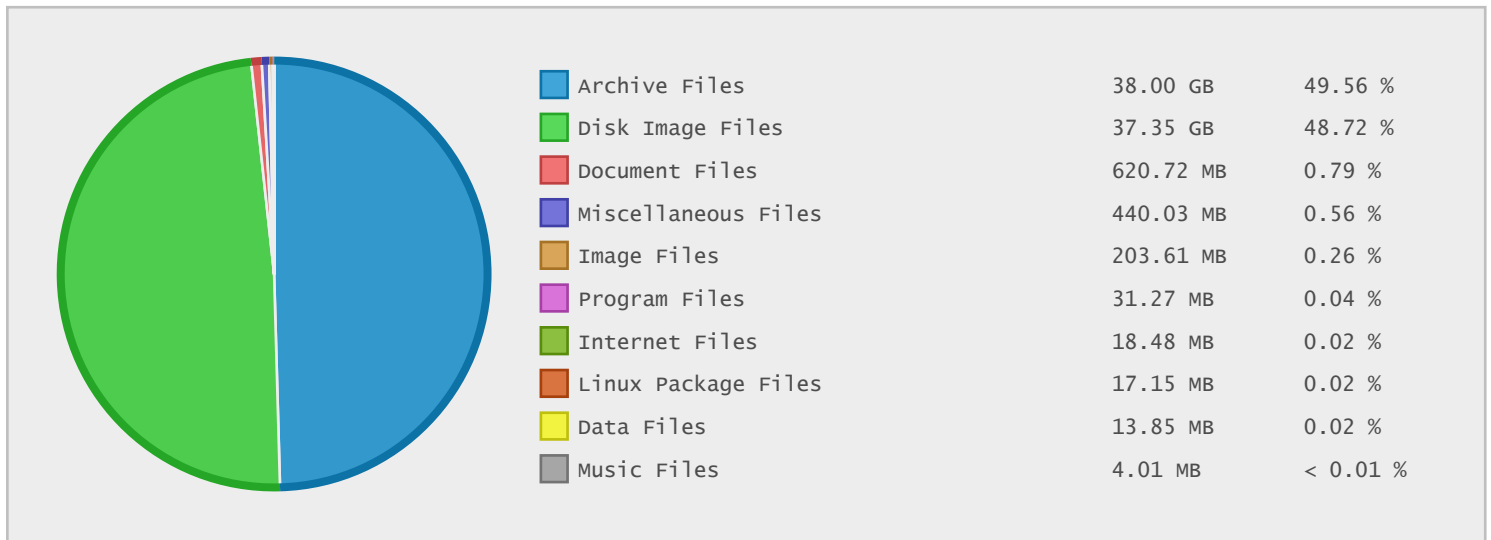

Top 20 Directories Sorted by Disk Space

Name	Dirs	Files	Data	Data (%)
/	1093	8856	76.67 GB	100.00 %
/pub	1085	8842	76.67 GB	> 99.99 %
/pub/NetBSD	1013	7023	76.16 GB	99.33 %
/pub/NetBSD/NetBSD-6.99.43-20140612	59	569	6.44 GB	8.40 %
/pub/NetBSD/NetBSD-6.99.43-20140605	59	569	6.43 GB	8.39 %
/pub/NetBSD/NetBSD-6.99.43-20140529	59	569	6.42 GB	8.38 %
/pub/NetBSD/NetBSD-6.99.45-20140703	59	569	6.42 GB	8.37 %
/pub/NetBSD/NetBSD-6.99.44-20140626	59	569	6.42 GB	8.37 %
/pub/NetBSD/NetBSD-6.99.41-20140515	59	569	6.37 GB	8.31 %
/pub/NetBSD/NetBSD-6.99.40-20140508	59	569	6.37 GB	8.31 %
/pub/NetBSD/NetBSD-6.99.45-20140703/images	0	7	3.05 GB	3.97 %
/pub/NetBSD/NetBSD-6.99.44-20140626/images	0	7	3.04 GB	3.97 %
/pub/NetBSD/NetBSD-6.99.43-20140612/images	0	7	3.04 GB	3.97 %
/pub/NetBSD/NetBSD-6.99.43-20140605/images	0	7	3.04 GB	3.96 %
/pub/NetBSD/NetBSD-6.99.43-20140529/images	0	7	3.03 GB	3.96 %
/pub/NetBSD/NetBSD-6.99.41-20140515/images	0	7	2.99 GB	3.90 %
/pub/NetBSD/NetBSD-6.99.40-20140508/images	0	7	2.99 GB	3.90 %
/pub/NetBSD/NetBSD-6.1_STABLE-20140706	39	210	2.63 GB	3.44 %
/pub/NetBSD/NetBSD-6.1_STABLE-20140501	39	210	2.63 GB	3.44 %
/pub/NetBSD/NetBSD-6.1_STABLE-20140504	39	210	2.63 GB	3.44 %

Top 10 File Categories Sorted By Disk Space