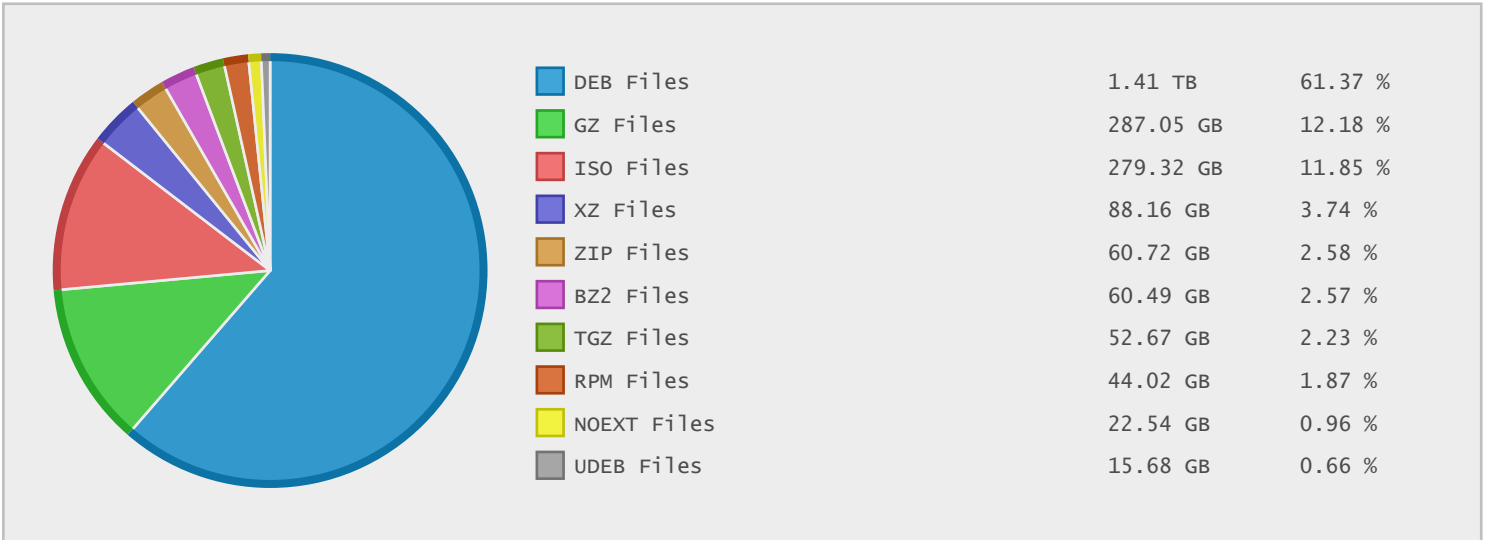

CIXUG Consortium Archive - FTP Site Statistics

Property	Value
FTP Server	ftp.cixug.es
Description	CIXUG Consortium Archive
Country	Spain
Scan Date	23/Apr/2015
Total Dirs	95,321
Total Files	2,074,707
Total Data	2.36 TB

Top 20 Directories Sorted by Disk Space

Name	Dirs	Files	Data	Data (%)
/	95321	2074707	2.36 TB	100.00 %
/debian	30346	1083721	1.01 TB	43.02 %
/debian/pool	25020	1015029	0.98 TB	41.58 %
/debian/pool/main	24356	1005188	0.95 TB	40.25 %
/ubuntu	44443	605761	794.95 GB	32.92 %
/ubuntu/pool	40652	583365	746.67 GB	30.92 %
/ubuntu/pool/universe	32088	385817	397.02 GB	16.44 %
/ubuntu/pool/main	7210	187680	300.92 GB	12.46 %
/mint	35	367	198.40 GB	8.21 %
/mint/linuxmint.com	34	367	198.40 GB	8.21 %
/mint/linuxmint.com/stable	28	238	157.13 GB	6.51 %
/CRAN	16208	312911	125.44 GB	5.19 %
/ubuntu/pool/main/l	1633	63028	110.88 GB	4.59 %
/CentOS	236	40283	98.80 GB	4.09 %
/CRAN/bin	288	195547	92.87 GB	3.85 %
/debian/pool/main/g	1426	88851	91.51 GB	3.79 %
/debian/pool/main/q	221	22748	87.42 GB	3.62 %
/debian/pool/main/k	459	32663	64.50 GB	2.67 %
/debian/pool/main/l	605	37740	62.29 GB	2.58 %
/debian/pool/main/p	2540	81382	61.19 GB	2.53 %

Top 10 File Categories Sorted By Disk Space

Last 12 Months Modified Disk Space History

Last 10 Years Modified Disk Space History

Total:	2402.09 GB
Average:	240.21 GB
Maximum:	872.23 GB
Minimum:	8.85 GB
From:	2006
To:	2015

Last 10 Years Modified File Count History

Total:	2049020 ...
Average:	204902 Files
Maximum:	637750 Files
Minimum:	13030 Files
From:	2006
To:	2015

Top 10 File Extensions Sorted By Disk Space

Top 10 File Extensions Sorted By Number of Files