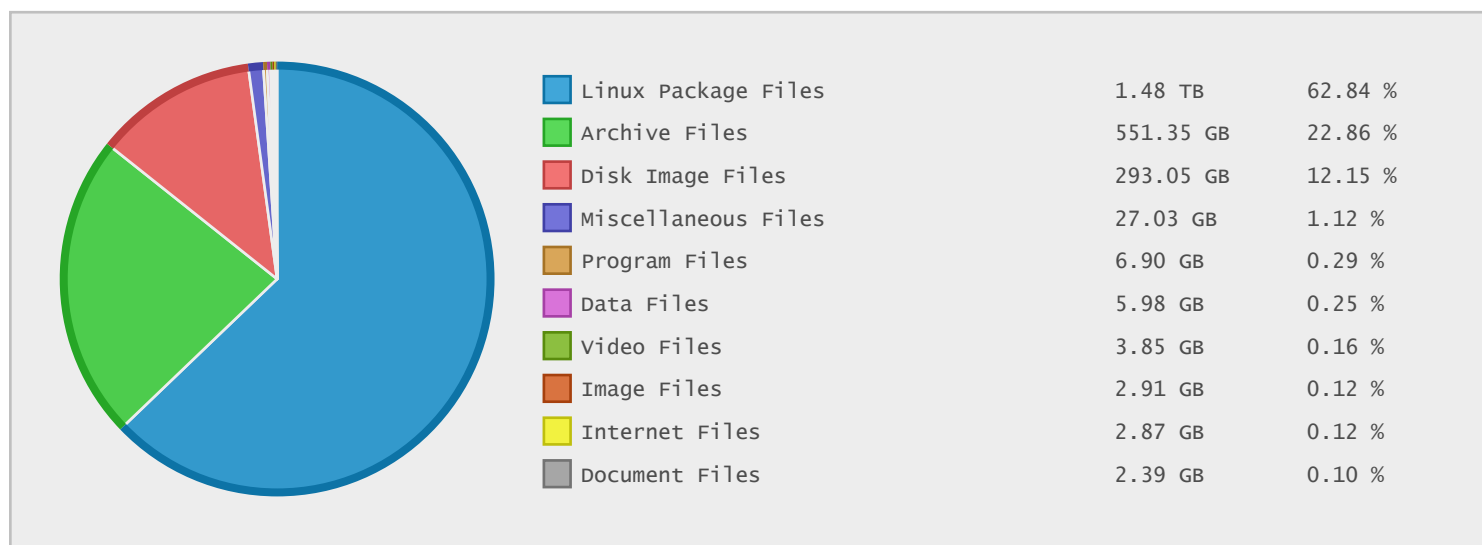

CIXUG Consortium Archive - FTP Site Statistics

Property	Value
FTP Server	ftp.cixug.es
Description	CIXUG Consortium Archive
Country	Spain
Scan Date	23/Apr/2015
Total Dirs	95,321
Total Files	2,074,707
Total Data	2.36 TB

Top 20 Directories Sorted by Disk Space

Name	Dirs	Files	Data	Data (%)
/	95321	2074707	2.36 TB	100.00 %
/debian	30346	1083721	1.01 TB	43.02 %
/debian/pool	25020	1015029	0.98 TB	41.58 %
/debian/pool/main	24356	1005188	0.95 TB	40.25 %
/ubuntu	44443	605761	794.95 GB	32.92 %
/ubuntu/pool	40652	583365	746.67 GB	30.92 %
/ubuntu/pool/universe	32088	385817	397.02 GB	16.44 %
/ubuntu/pool/main	7210	187680	300.92 GB	12.46 %
/mint	35	367	198.40 GB	8.21 %
/mint/linuxmint.com	34	367	198.40 GB	8.21 %
/mint/linuxmint.com/stable	28	238	157.13 GB	6.51 %
/CRAN	16208	312911	125.44 GB	5.19 %
/ubuntu/pool/main/l	1633	63028	110.88 GB	4.59 %
/CentOS	236	40283	98.80 GB	4.09 %
/CRAN/bin	288	195547	92.87 GB	3.85 %
/debian/pool/main/g	1426	88851	91.51 GB	3.79 %
/debian/pool/main/q	221	22748	87.42 GB	3.62 %
/debian/pool/main/k	459	32663	64.50 GB	2.67 %
/debian/pool/main/l	605	37740	62.29 GB	2.58 %
/debian/pool/main/p	2540	81382	61.19 GB	2.53 %

Top 10 File Categories Sorted By Disk Space

Last 12 Months Modified Disk Space History

Last 10 Years Modified Disk Space History

Total:	2402.09 GB
Average:	240.21 GB
Maximum:	872.23 GB
Minimum:	8.85 GB
From:	2006
To:	2015

Last 10 Years Modified File Count History

Total:	2049020 ...
Average:	204902 Files
Maximum:	637750 Files
Minimum:	13030 Files
From:	2006
To:	2015

Top 10 File Extensions Sorted By Disk Space

Top 10 File Extensions Sorted By Number of Files