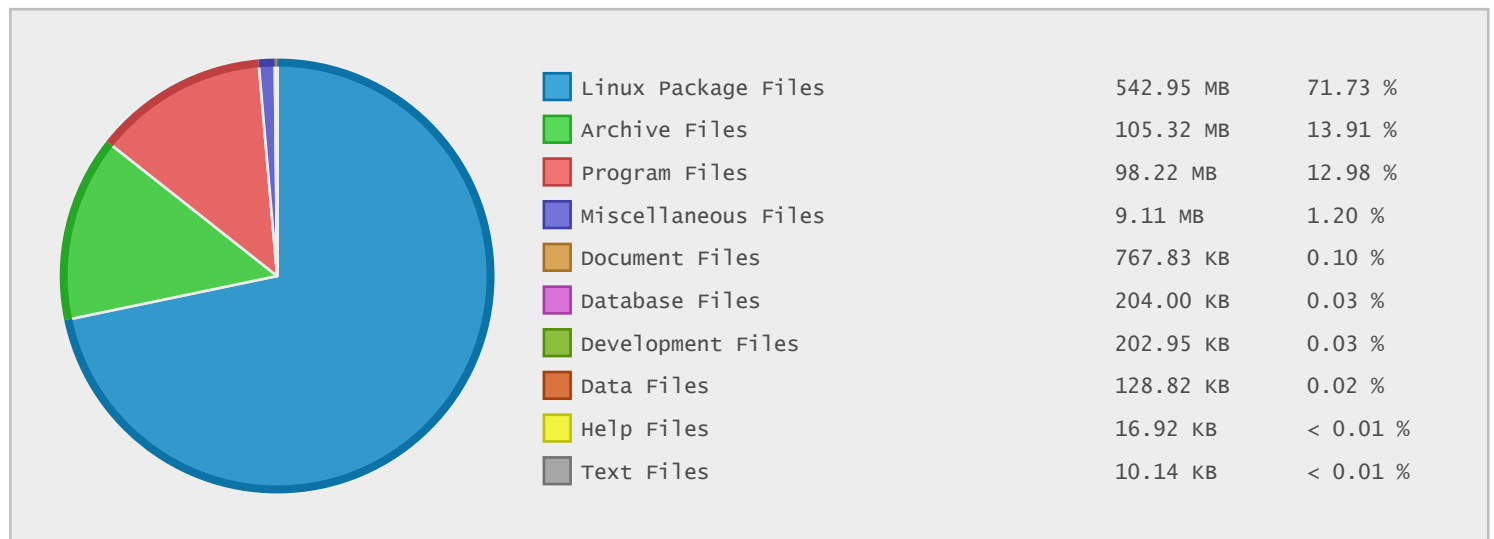

Carnegie Mellon University - FTP Site Statistics

Property	Value
FTP Server	ftp.coda.cs.cmu.edu
Description	Carnegie Mellon University
Country	United States
Scan Date	02/Sep/2015
Total Dirs	111
Total Files	1,120
Total Data	756.90 MB

Top 20 Directories Sorted by Disk Space

Name	Dirs	Files	Data	Data (%)
/	111	1120	756.90 MB	100.00 %
/pub	110	1120	756.90 MB	100.00 %
/pub/tools	7	42	333.85 MB	44.11 %
/pub/coda	44	520	258.06 MB	34.09 %
/pub/tools/old	0	13	178.20 MB	23.54 %
/pub/coda/linux	33	346	119.41 MB	15.78 %
/pub/tools/win32	1	8	102.67 MB	13.56 %
/pub/coda/winnt	1	21	80.78 MB	10.67 %
/pub/coda/winnt/old	0	18	79.91 MB	10.56 %
/pub/rpc2	12	256	78.51 MB	10.37 %
/pub/rpc2/linux	7	167	61.68 MB	8.15 %
/pub/tools/95	1	12	51.08 MB	6.75 %
/pub/tools/win32/coda-5.0.x	0	4	48.40 MB	6.40 %
/pub/coda/linux/el	26	180	45.25 MB	5.98 %
/pub/coda/src	0	68	42.77 MB	5.65 %
/pub/other	15	57	35.30 MB	4.66 %
/pub/coda/linux/SRPMS	0	25	33.99 MB	4.49 %
/pub/rvm	11	134	33.25 MB	4.39 %
/pub/coda/linux/debian	2	109	31.89 MB	4.21 %
/pub/coda/linux/el/6	12	95	27.25 MB	3.60 %

Top 10 File Categories Sorted By Disk Space