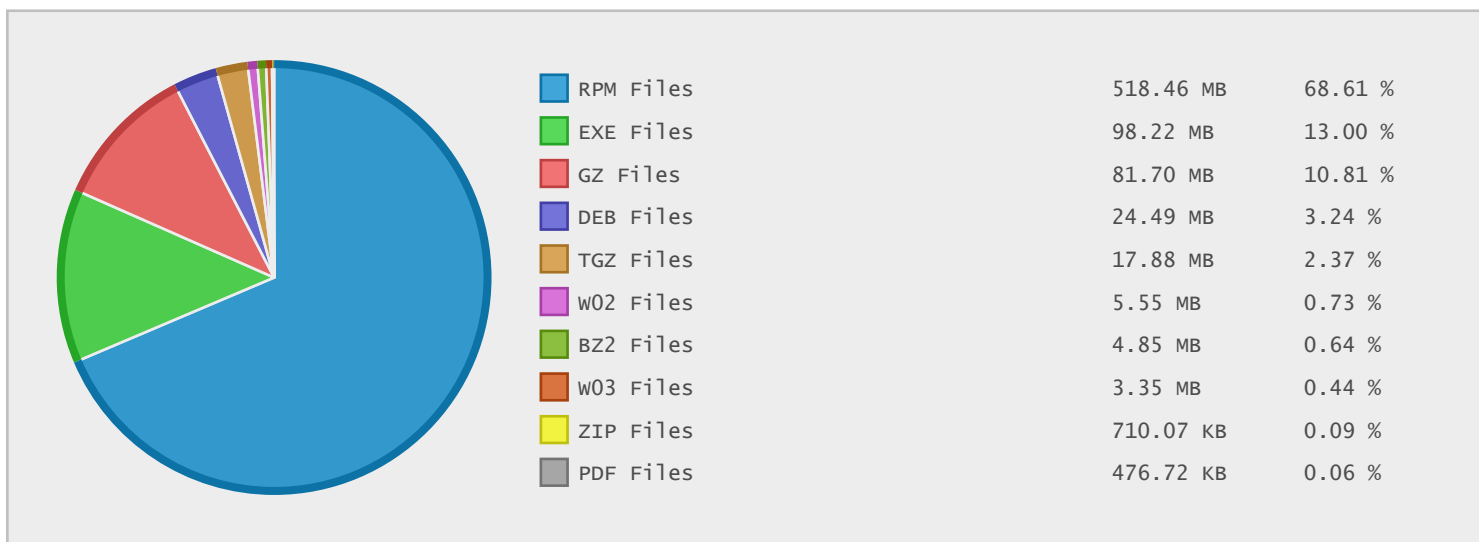

Top 20 Directories Sorted by Disk Space

Name	Dirs	Files	Data	Data (%)
/	111	1120	756.90 MB	100.00 %
/pub	110	1120	756.90 MB	100.00 %
/pub/tools	7	42	333.85 MB	44.11 %
/pub/coda	44	520	258.06 MB	34.09 %
/pub/tools/old	0	13	178.20 MB	23.54 %
/pub/coda/linux	33	346	119.41 MB	15.78 %
/pub/tools/win32	1	8	102.67 MB	13.56 %
/pub/coda/winnt	1	21	80.78 MB	10.67 %
/pub/coda/winnt/old	0	18	79.91 MB	10.56 %
/pub/rpc2	12	256	78.51 MB	10.37 %
/pub/rpc2/linux	7	167	61.68 MB	8.15 %
/pub/tools/95	1	12	51.08 MB	6.75 %
/pub/tools/win32/coda-5.0.x	0	4	48.40 MB	6.40 %
/pub/coda/linux/el	26	180	45.25 MB	5.98 %
/pub/coda/src	0	68	42.77 MB	5.65 %
/pub/other	15	57	35.30 MB	4.66 %
/pub/coda/linux/SRPMS	0	25	33.99 MB	4.49 %
/pub/rvm	11	134	33.25 MB	4.39 %
/pub/coda/linux/debian	2	109	31.89 MB	4.21 %
/pub/coda/linux/el/6	12	95	27.25 MB	3.60 %

Top 10 File Categories Sorted By Disk Space

Last 12 Months Modified Disk Space History

Last 10 Years Modified Disk Space History

Last 10 Years Modified File Count History

Top 10 File Extensions Sorted By Disk Space