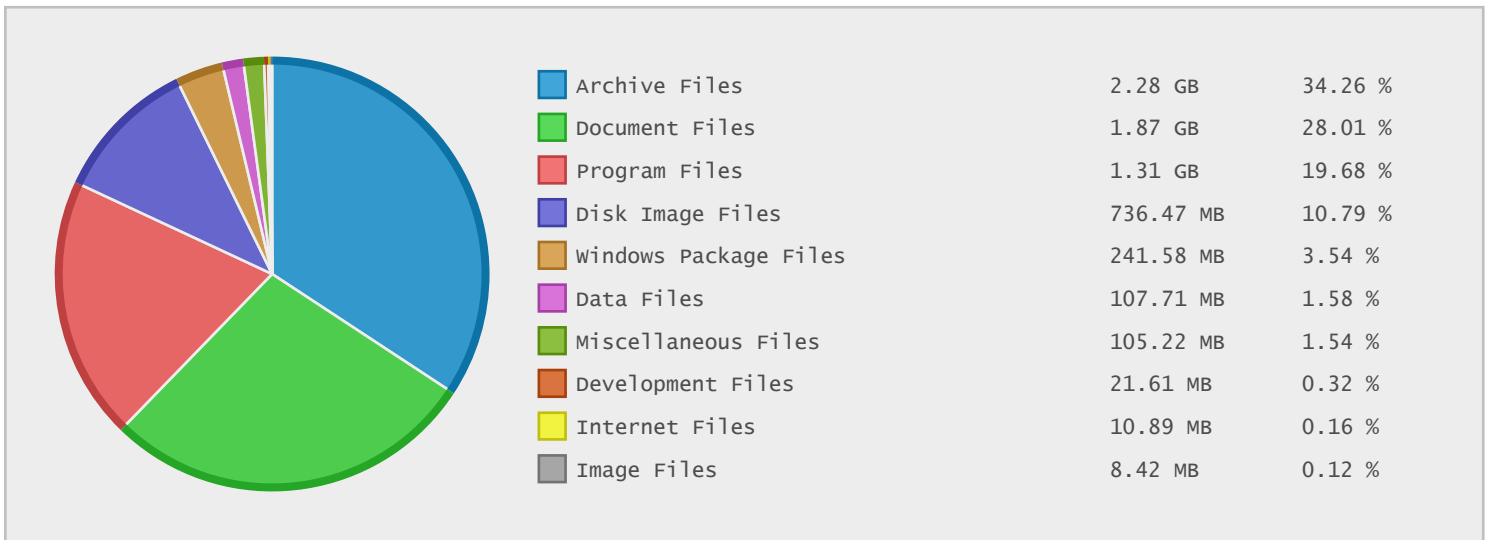

Industrial Ethernet Devices - FTP Site Statistics

Property	Value
FTP Server	ftp.comtrol.com
Description	Industrial Ethernet Devices
Country	United States
Scan Date	20/Feb/2015
Total Dirs	1,837
Total Files	2,651
Total Data	6.66 GB

Top 20 Directories Sorted by Disk Space

Name	Dirs	Files	Data	Data (%)
/	1837	2651	6.66 GB	100.00 %
/dev_mstr	293	450	3.01 GB	45.11 %
/dev_mstr/sdk	125	229	1.71 GB	25.68 %
/iso	7	6	670.88 MB	9.83 %
/obsolete	752	745	636.11 MB	9.32 %
/dev_mstr/sdk/files	123	195	536.54 MB	7.86 %
/legacy	196	148	480.89 MB	7.05 %
/legacy/dev_mstr	110	91	448.77 MB	6.58 %
/IO_Link_Master	55	41	424.50 MB	6.22 %
/iso/Control_DVD	2	3	407.69 MB	5.97 %
/dev_mstr/sdk/files/windows_Tools	93	152	368.19 MB	5.40 %
/dev_mstr/sdk/other	0	1	365.94 MB	5.36 %
/dev_mstr/sdk/files/windows_Tools/cygwin	92	150	321.83 MB	4.72 %
/rocketlinx	118	123	304.08 MB	4.46 %
/dev_mstr/sdk/files/windows_Tools/cygw...	88	144	277.42 MB	4.07 %
/contribs	60	137	250.57 MB	3.67 %
/obsolete/dev_mstr	87	67	240.52 MB	3.52 %
/dev_mstr/LT	26	36	239.74 MB	3.51 %
/dev_mstr/serialhub	26	36	239.04 MB	3.50 %
/dev_mstr/pro	26	35	238.92 MB	3.50 %

Top 10 File Categories Sorted By Disk Space