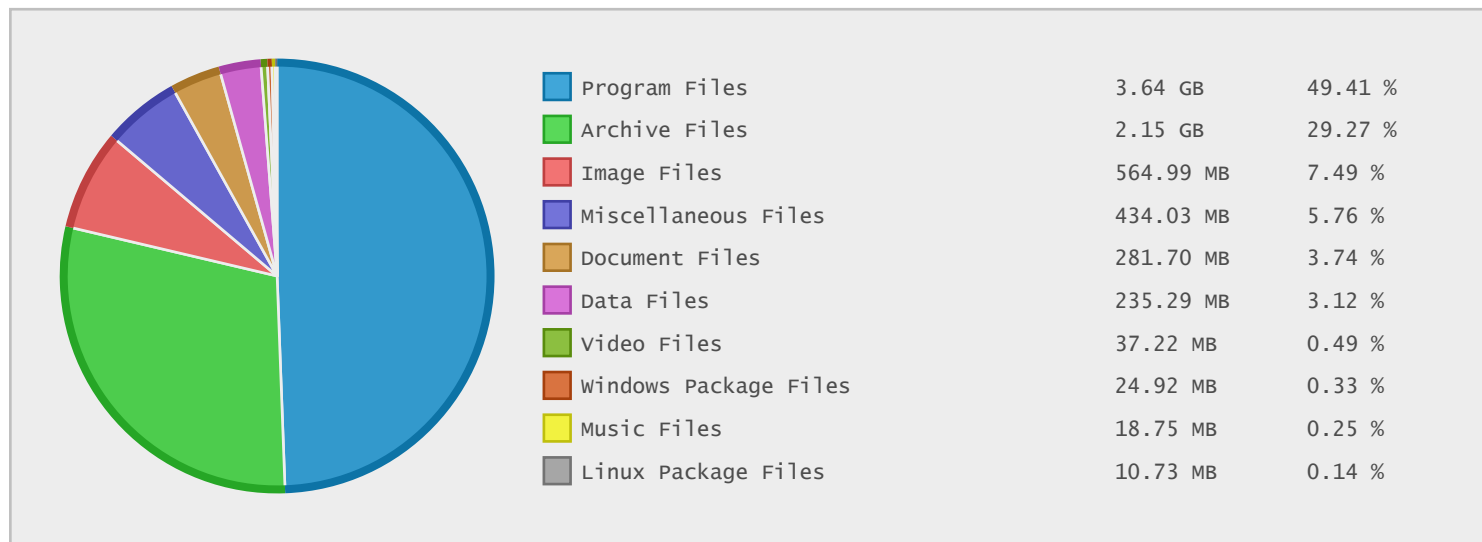

Corel Corporation Archive - FTP Site Statistics

Property	Value
FTP Server	ftp.corel.com
Description	Corel Corporation Archive
Country	United States
Scan Date	11/Jul/2014
Total Dirs	692
Total Files	4,368
Total Data	7.37 GB

Top 20 Directories Sorted by Disk Space

Name	Dirs	Files	Data	Data (%)
/	692	4368	7.37 GB	100.00 %
/pub	691	4367	7.37 GB	> 99.99 %
/pub/wordPerfect	254	1350	3.78 GB	51.36 %
/pub/wordPerfect/wpwin	204	787	2.28 GB	31.01 %
/pub/wordPerfect/wpunix	22	132	1.28 GB	17.43 %
/pub/CorelDRAW	123	638	1.20 GB	16.35 %
/pub/wordPerfect/wpunix/demos	13	108	1.14 GB	15.50 %
/pub/wordPerfect/wpwin/9	14	73	1.04 GB	14.08 %
/pub/Painter	52	83	795.53 MB	10.54 %
/pub/CorelDRAW/DRAW9Suite	20	136	461.78 MB	6.12 %
/pub/CorelDRAW/DRAW8Suite	32	160	425.15 MB	5.63 %
/pub/Painter/7	10	16	356.48 MB	4.72 %
/pub/wordPerfect/wpwin/10	130	282	303.32 MB	4.02 %
/pub/wordPerfect/wpwin/8	15	132	288.52 MB	3.82 %
/pub/MacProducts	23	90	273.15 MB	3.62 %
/pub/Paradox	27	931	257.98 MB	3.42 %
/pub/Painter/8.1	16	29	257.35 MB	3.41 %
/pub/Painter/7/mac	4	10	246.33 MB	3.26 %
/pub/wordPerfect/wpwin/11	5	30	226.42 MB	3.00 %
/pub/wordPerfect/wpunix/demos/sco	1	19	223.11 MB	2.96 %

Top 10 File Categories Sorted By Disk Space