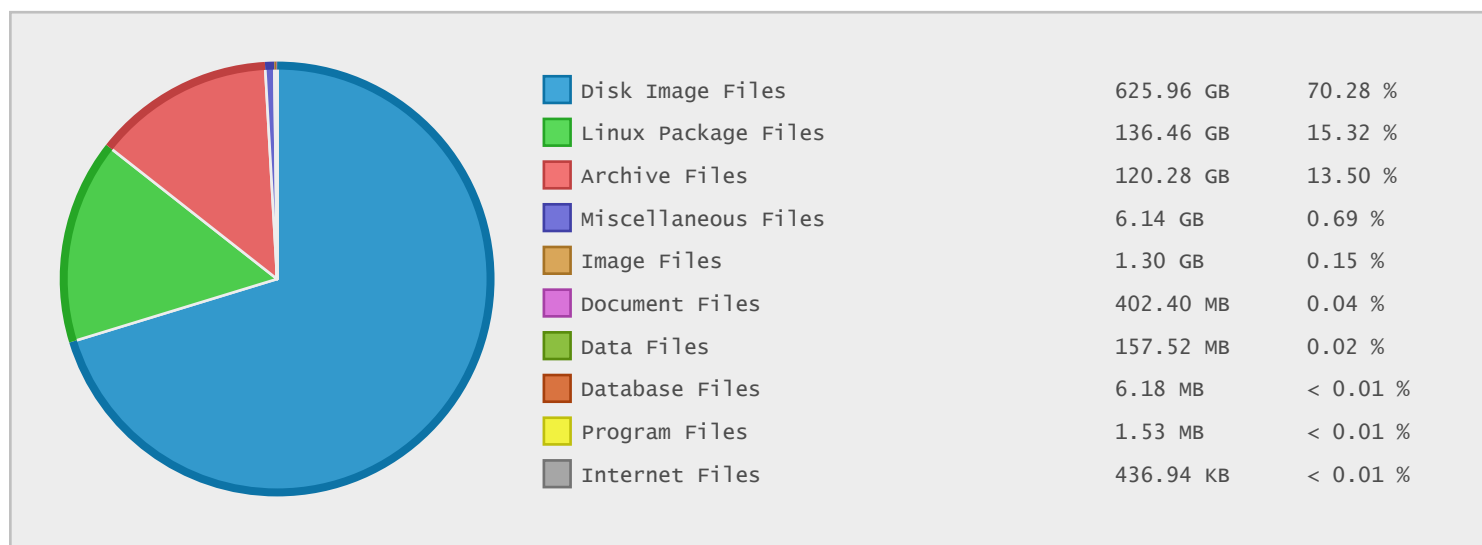

CRIFO Archive - FTP Site Statistics

Property	Value
FTP Server	ftp.crifo.org
Description	CRIFO Archive
Country	France
Scan Date	10/Oct/2015
Total Dirs	26,797
Total Files	247,812
Total Data	890.69 GB

Top 20 Directories Sorted by Disk Space

Name	Dirs	Files	Data	Data (%)
/	26797	247812	890.69 GB	100.00 %
/debian-cd	287	9012	418.35 GB	46.97 %
/raspbian	25688	236546	256.23 GB	28.77 %
/raspbian/raspbian	25551	235225	236.53 GB	26.56 %
/raspbian/raspbian/pool	25387	234759	235.21 GB	26.41 %
/raspbian/raspbian/pool/main	24761	231516	218.21 GB	24.50 %
/mint-cd	26	332	206.02 GB	23.13 %
/debian-cd/8.2.0	108	3996	181.27 GB	20.35 %
/debian-cd/current	108	3996	181.27 GB	20.35 %
/mint-cd/stable	20	203	164.63 GB	18.48 %
/debian-cd/8.2.0/i386	12	472	30.06 GB	3.37 %
/debian-cd/current/i386	12	472	30.06 GB	3.37 %
/debian-cd/8.2.0/amd64	12	473	29.65 GB	3.33 %
/debian-cd/current/amd64	12	473	29.65 GB	3.33 %
/mint-cd/debian	0	27	28.37 GB	3.19 %
/debian-cd/8.2.0-live	8	186	27.91 GB	3.13 %
/debian-cd/current-live	8	186	27.91 GB	3.13 %
/mint-cd/stable/17.2	0	17	21.13 GB	2.37 %
/mint-cd/stable/17.1	0	17	20.20 GB	2.27 %
/mint-cd/stable/14	0	24	19.79 GB	2.22 %

Top 10 File Categories Sorted By Disk Space