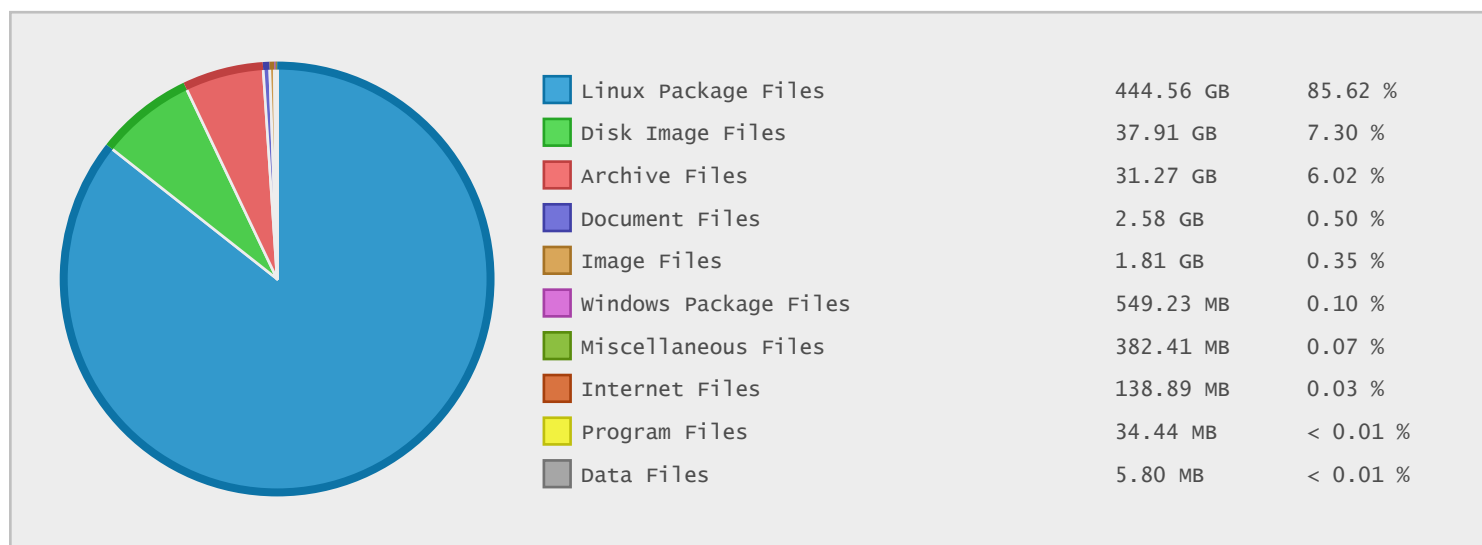

Top 20 Directories Sorted by Disk Space

Name	Dirs	Files	Data	Data (%)
/	1054	440799	519.23 GB	100.00 %
/pub	1048	440798	519.23 GB	100.00 %
/pub/linux	540	427554	505.95 GB	97.44 %
/pub/linux/fedora	539	427554	505.95 GB	97.44 %
/pub/linux/fedora/releases	509	248573	340.49 GB	65.58 %
/pub/linux/fedora/releases/20	293	147250	200.33 GB	38.58 %
/pub/linux/fedora/updates	28	178981	165.46 GB	31.87 %
/pub/linux/fedora/releases/20/Everything	142	117326	147.60 GB	28.43 %
/pub/linux/fedora/releases/19	214	101323	140.15 GB	26.99 %
/pub/linux/fedora/releases/19/Everything	100	80332	106.33 GB	20.48 %
/pub/linux/fedora/updates/20	15	98805	90.17 GB	17.37 %
/pub/linux/fedora/updates/19	11	80176	75.30 GB	14.50 %
/pub/linux/fedora/releases/20/Fedora	145	29901	41.33 GB	7.96 %
/pub/linux/fedora/releases/20/Everythi...	33	14371	40.24 GB	7.75 %
/pub/linux/fedora/releases/20/Everythi...	32	14371	40.24 GB	7.75 %
/pub/linux/fedora/releases/20/Everythi...	35	38606	38.44 GB	7.40 %
/pub/linux/fedora/releases/20/Everythi...	34	38606	38.44 GB	7.40 %
/pub/linux/fedora/releases/20/Everythi...	32	38597	38.34 GB	7.38 %
/pub/linux/fedora/releases/19/Everythi...	31	13613	37.77 GB	7.27 %
/pub/linux/fedora/releases/19/Everythi...	30	13613	37.77 GB	7.27 %

Top 10 File Categories Sorted By Disk Space