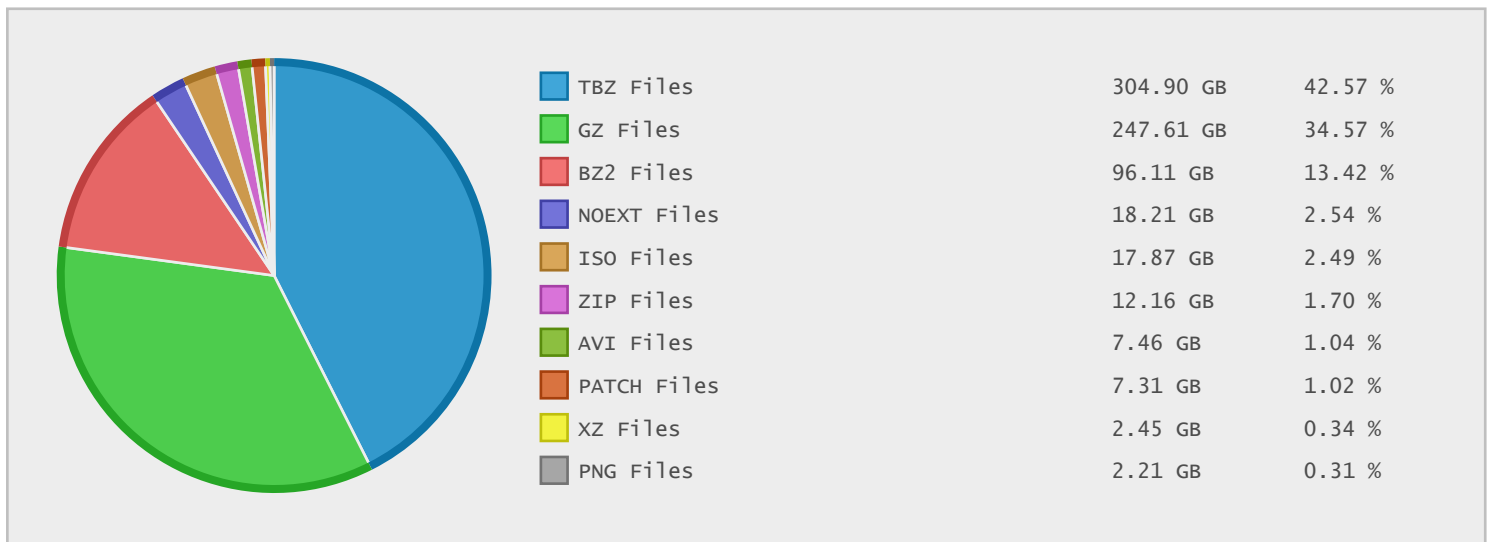

Top 20 Directories Sorted by Disk Space

Name	Dirs	Files	Data	Data (%)
/	86663	1240667	741.89 GB	100.00 %
/mirror	85100	1220737	583.49 GB	78.65 %
/mirror/FreeBSD	67548	539157	316.87 GB	42.71 %
/mirror/FreeBSD/ports	949	299652	309.03 GB	41.65 %
/mirror/FreeBSD/ports/i386	597	294845	305.00 GB	41.11 %
/mirror/linux	9838	559896	217.86 GB	29.37 %
/mirror/linux/kernel	9837	559896	217.86 GB	29.37 %
/mirror/linux/kernel/linux	9377	554985	187.04 GB	25.21 %
/mirror/linux/kernel/linux/kernel	8805	533987	170.47 GB	22.98 %
/users	444	8021	142.92 GB	19.26 %
/mirror/linux/kernel/linux/kernel/v2.6	64	37225	105.04 GB	14.16 %
/users/ephraim	90	4613	74.72 GB	10.07 %
/users/ephraim/netapp	45	4497	69.84 GB	9.41 %
/mirror/FreeBSD/ports/i386/packages-7-...	99	58438	64.83 GB	8.74 %
/mirror/FreeBSD/ports/i386/packages-6-...	99	59440	63.26 GB	8.53 %
/users/ephraim/netapp/fr-05	17	3763	61.14 GB	8.24 %
/mirror/FreeBSD/ports/i386/packages-6-...	93	52554	52.14 GB	7.03 %
/mirror/FreeBSD/ports/i386/packages-8-...	99	50872	47.57 GB	6.41 %
/mirror/FreeBSD/ports/i386/packages-6-...	99	49876	46.80 GB	6.31 %
/users/nadavrap	0	1	45.89 GB	6.18 %

Top 10 File Categories Sorted By Disk Space

Last 12 Months Modified Disk Space History

Last 10 Years Modified Disk Space History

Last 10 Years Modified File Count History

Top 10 File Extensions Sorted By Disk Space

Top 10 File Extensions Sorted By Number of Files

Top 10 File Categories Sorted by Disk Space

Category	Files	Data	Data (%)
Archive Files	390676	667.59 GB	89.98 %
Miscellaneous Files	319779	22.62 GB	3.05 %
Disk Image Files	74	18.12 GB	2.44 %
Video Files	41	9.28 GB	1.25 %
Development Files	313175	8.27 GB	1.12 %
Data Files	98218	4.30 GB	0.58 %
Image Files	38603	3.78 GB	0.51 %
Linux Package Files	1522	2.82 GB	0.38 %
Document Files	14972	1.93 GB	0.26 %
Internet Files	57939	1.50 GB	0.20 %