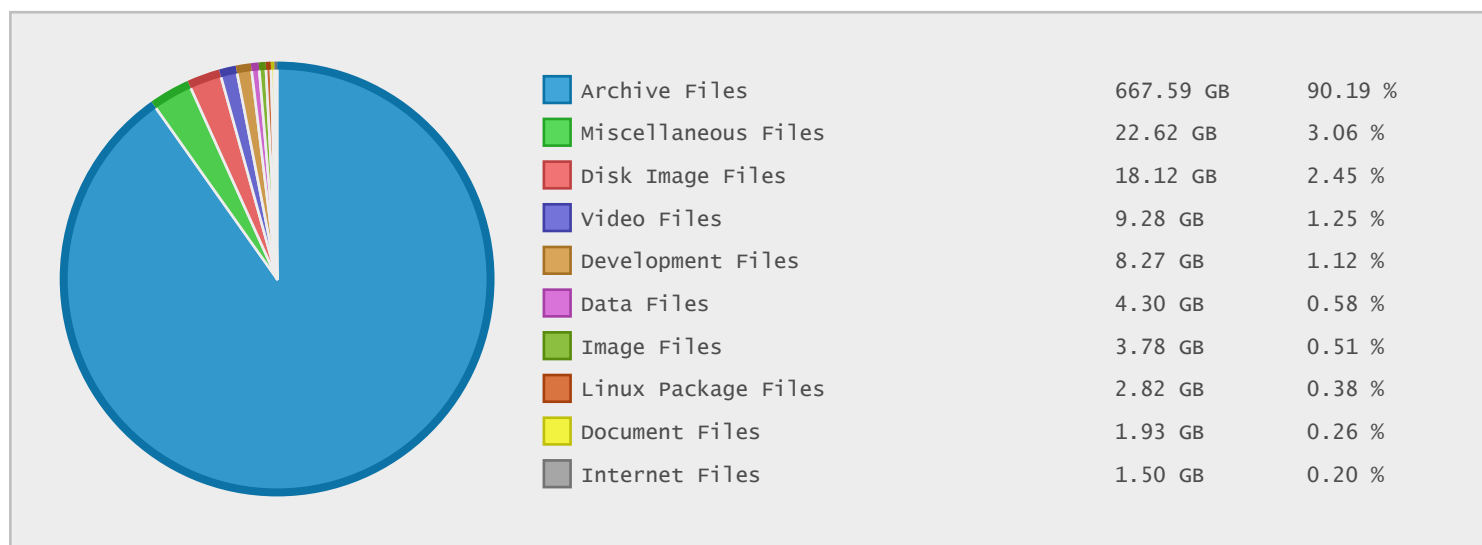

University of Jerusalem - FTP Site Statistics

Property	Value
FTP Server	ftp.cs.huji.ac.il
Description	University of Jerusalem
Country	Israel
Scan Date	24/Jun/2015
Total Dirs	86,663
Total Files	1,240,667
Total Data	741.89 GB

Top 20 Directories Sorted by Disk Space

Name	Dirs	Files	Data	Data (%)
/	86663	1240667	741.89 GB	100.00 %
/mirror	85100	1220737	583.49 GB	78.65 %
/mirror/FreeBSD	67548	539157	316.87 GB	42.71 %
/mirror/FreeBSD/ports	949	299652	309.03 GB	41.65 %
/mirror/FreeBSD/ports/i386	597	294845	305.00 GB	41.11 %
/mirror/linux	9838	559896	217.86 GB	29.37 %
/mirror/linux/kernel	9837	559896	217.86 GB	29.37 %
/mirror/linux/kernel/linux	9377	554985	187.04 GB	25.21 %
/mirror/linux/kernel/linux/kernel	8805	533987	170.47 GB	22.98 %
/users	444	8021	142.92 GB	19.26 %
/mirror/linux/kernel/linux/kernel/v2.6	64	37225	105.04 GB	14.16 %
/users/ephraim	90	4613	74.72 GB	10.07 %
/users/ephraim/netapp	45	4497	69.84 GB	9.41 %
/mirror/FreeBSD/ports/i386/packages-7-...	99	58438	64.83 GB	8.74 %
/mirror/FreeBSD/ports/i386/packages-6-...	99	59440	63.26 GB	8.53 %
/users/ephraim/netapp/fr-05	17	3763	61.14 GB	8.24 %
/mirror/FreeBSD/ports/i386/packages-6-...	93	52554	52.14 GB	7.03 %
/mirror/FreeBSD/ports/i386/packages-8-...	99	50872	47.57 GB	6.41 %
/mirror/FreeBSD/ports/i386/packages-6-...	99	49876	46.80 GB	6.31 %
/users/nadavrap	0	1	45.89 GB	6.18 %

Top 10 File Categories Sorted By Disk Space