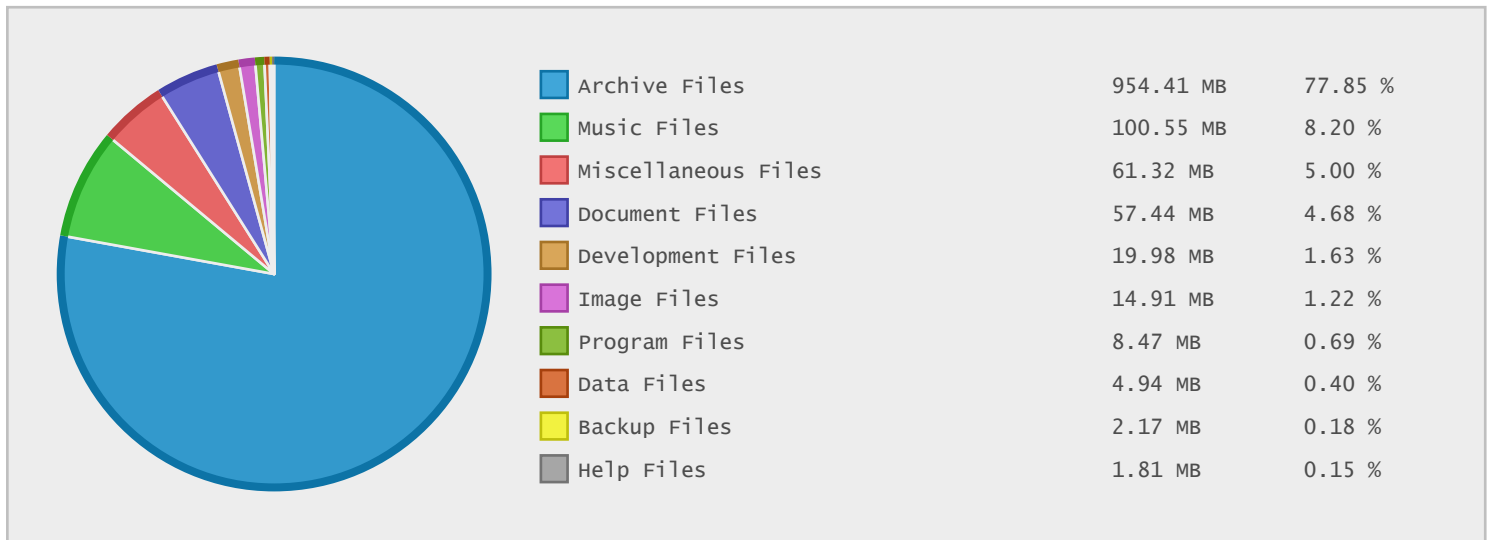

Portland State University - FTP Site Statistics

Property	Value
FTP Server	ftp.cs.pdx.edu
Description	Portland State University
Country	United States
Scan Date	01/Nov/2014
Total Dirs	642
Total Files	8,092
Total Data	1.20 GB

Top 20 Directories Sorted by Disk Space

Name	Dirs	Files	Data	Data (%)
/	642	8092	1.20 GB	100.00 %
/pub	256	3766	1.12 GB	93.37 %
/pub/users	17	120	826.24 MB	67.31 %
/pub/users/monserec	7	26	808.51 MB	65.87 %
/pub/users/monserec/nchrp	0	1	551.78 MB	44.95 %
/pub/users/monserec/crashdata	3	19	187.31 MB	15.26 %
/pub/users/monserec/crashdata/Access	0	10	120.45 MB	9.81 %
/pub/music	4	38	101.20 MB	8.24 %
/pub/music/ravel	2	29	101.17 MB	8.24 %
/pub/music/ravel/chin.mp3s	0	18	98.86 MB	8.05 %
/pub/mobile	5	48	89.60 MB	7.30 %
/pub/frp	168	2777	72.97 MB	5.95 %
/pub/users/monserec/crashdata/GIS	0	6	63.95 MB	5.21 %
/smn	345	4162	52.70 MB	4.29 %
/smn/ipsec	254	3109	30.24 MB	2.46 %
/stash	38	162	28.38 MB	2.31 %
/pub/users/monserec/spr767	0	4	26.11 MB	2.13 %
/pub/faculty	13	341	24.60 MB	2.00 %
/pub/users/monserec/software	0	1	23.87 MB	1.94 %
/pub/frp/stories	32	1236	23.20 MB	1.89 %

Top 10 File Categories Sorted By Disk Space