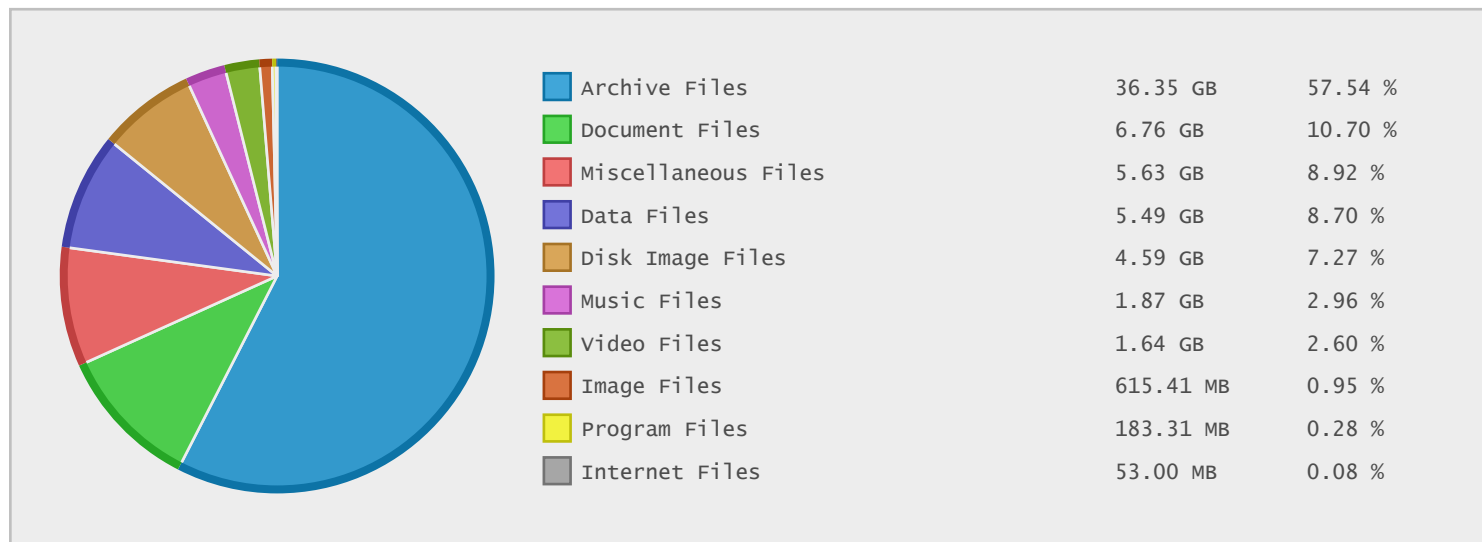

Princeton University - FTP Site Statistics

Property	Value
FTP Server	ftp.cs.princeton.edu
Description	Princeton University
Country	United States
Scan Date	03/Sep/2015
Total Dirs	654
Total Files	13,412
Total Data	63.23 GB

Top 20 Directories Sorted by Disk Space

Name	Dirs	Files	Data	Data (%)
/	654	13412	63.23 GB	100.00 %
/pub	616	12271	58.19 GB	92.03 %
/pub/ist	0	5	33.29 GB	52.64 %
/pub/cs226	63	1772	12.24 GB	19.36 %
/pub/people	458	7370	9.16 GB	14.49 %
/pub/cs226/moviedb-3.24	10	370	8.02 GB	12.68 %
/pub/cs226/moviedb-3.24/lists	0	48	5.21 GB	8.23 %
/techreports	35	1140	5.04 GB	7.97 %
/pub/people/jrc	20	146	3.53 GB	5.58 %
/pub/cs226/wiki	2	9	3.25 GB	5.13 %
/pub/cs226/moviedb-3.24/dbs	0	103	2.68 GB	4.23 %
/pub/cos318	0	1	2.56 GB	4.04 %
/pub/people/jrc/cos461	0	1	2.03 GB	3.22 %
/pub/people/arora	2	52	1.85 GB	2.93 %
/pub/people/arora/workshop	0	14	1.84 GB	2.91 %
/pub/people/stevenk	195	4699	1.67 GB	2.64 %
/pub/people/stevenk/uri	0	21	1.06 GB	1.68 %
/pub/cs126	43	2364	831.48 MB	1.28 %
/techreports/1991	0	70	750.33 MB	1.16 %
/pub/people/funk	2	9	687.98 MB	1.06 %

Top 10 File Categories Sorted By Disk Space