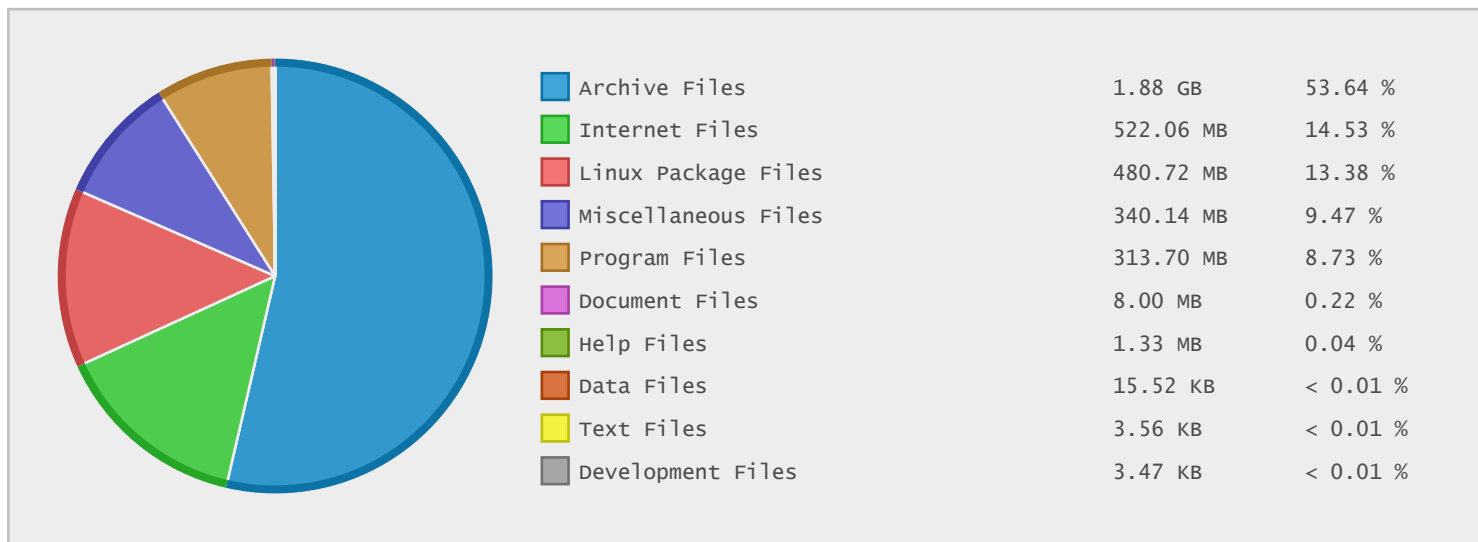

F-Secure Archive - FTP Site Statistics

Property	Value
FTP Server	ftp.datafellows.fi
Description	F-Secure Archive
Country	Finland
Scan Date	29/Aug/2015
Total Dirs	106
Total Files	808
Total Data	3.51 GB

Top 20 Directories Sorted by Disk Space

Name	Dirs	Files	Data	Data (%)
/	106	808	3.51 GB	100.00 %
/support	76	731	3.22 GB	91.88 %
/support/hotfix	31	621	1.93 GB	55.13 %
/support/temp	1	17	642.76 MB	17.89 %
/support/hotfix/fsavcs	0	132	507.67 MB	14.13 %
/support/help	1	15	484.86 MB	13.49 %
/support/help/pm10.20-linux	0	15	484.86 MB	13.49 %
/support/hotfix/fsig-linux	0	10	347.89 MB	9.68 %
/pub	8	10	264.53 MB	7.36 %
/pub/cts	7	10	264.53 MB	7.36 %
/pub/cts/78071	0	5	264.30 MB	7.36 %
/support/hotfix/fsav-linux	0	22	202.44 MB	5.63 %
/support/tools	38	70	190.01 MB	5.29 %
/support/hotfix/fsav	2	86	179.57 MB	5.00 %
/support/hotfix/fsls	0	7	178.42 MB	4.97 %
/support/temp/psb	0	6	144.68 MB	4.03 %
/support/hotfix/fsav-server	0	52	131.45 MB	3.66 %
/support/hotfix/fspm	1	24	119.94 MB	3.34 %
/support/tools/pm	3	6	105.80 MB	2.94 %
/support/hotfix/fspm-linux	0	12	103.87 MB	2.89 %

Top 10 File Categories Sorted By Disk Space