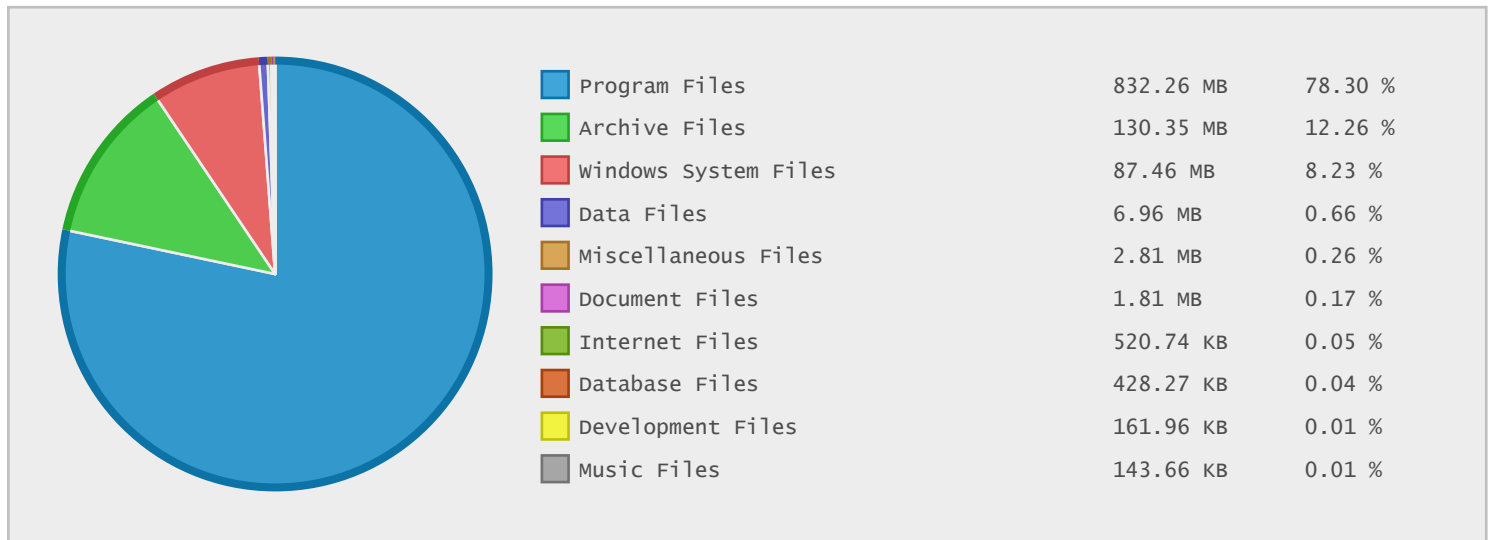

DataForce Internet Service Provider - FTP Site Statistics

Property	Value
FTP Server	ftp.dataforce.net
Description	DataForce Internet Service Provider
Country	Russia
Scan Date	13/Apr/2014
Total Dirs	73
Total Files	861
Total Data	1.04 GB

Top 20 Directories Sorted by Disk Space

Name	Dirs	Files	Data	Data (%)
/	73	861	1.04 GB	100.00 %
/pub	70	861	1.04 GB	100.00 %
/pub/support	65	839	1.04 GB	99.84 %
/pub/support/winNT4	9	158	426.60 MB	40.14 %
/pub/support/browsers	5	26	289.20 MB	27.21 %
/pub/support/winNT4/ServPack	4	12	256.78 MB	24.16 %
/pub/support/browsers/Netscape	0	16	154.72 MB	14.56 %
/pub/support/winNT4/ServPack/ussp4	0	7	149.88 MB	14.10 %
/pub/support/browsers/IE40	2	9	96.80 MB	9.11 %
/pub/support/winNT4/PWSSetupFilesNT	0	136	77.44 MB	7.29 %
/pub/support/winNT4/www-Server	0	3	72.12 MB	6.79 %
/pub/support/browsers/IE40/Rus	0	5	53.29 MB	5.01 %
/pub/support/windows95-98	7	90	48.83 MB	4.59 %
/pub/support/DirectX	0	8	44.78 MB	4.21 %
/pub/support/browsers/IE40/Eng	0	4	43.51 MB	4.09 %
/pub/support/winNT4/ServPack/ussp3	0	2	39.61 MB	3.73 %
/pub/support/browsers/IE50	0	1	37.68 MB	3.55 %
/pub/support/winNT4/ServPack/ussp6	0	2	34.34 MB	3.23 %
/pub/support/mail	1	21	33.94 MB	3.19 %
/pub/support/winNT4/ServPack/ussp5	0	1	32.95 MB	3.10 %

Top 10 File Categories Sorted By Disk Space