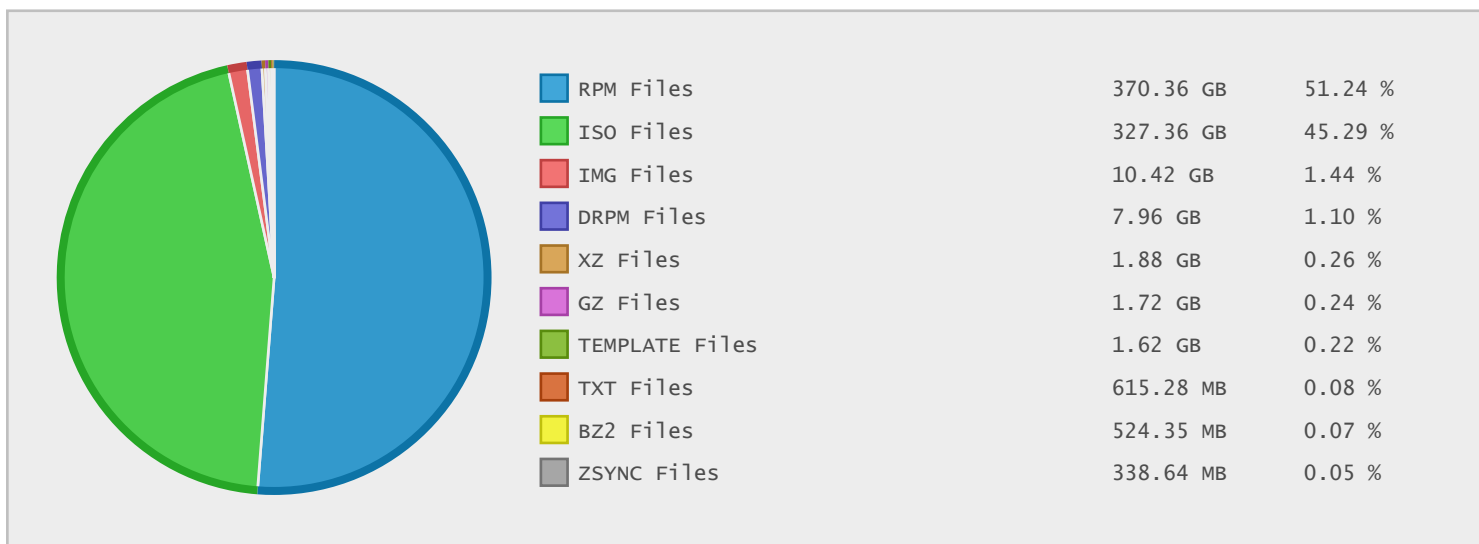

Top 20 Directories Sorted by Disk Space

Name	Dirs	Files	Data	Data (%)
/	1960	339184	723.74 GB	100.00 %
/mirrors	1951	339163	722.61 GB	99.84 %
/mirrors/ftp.rediris.es	1787	317972	721.46 GB	99.68 %
/mirrors/ftp.rediris.es/mirror	1786	317972	721.46 GB	99.68 %
/mirrors/ftp.rediris.es/mirror/fedora	353	305961	508.48 GB	70.26 %
/mirrors/ftp.rediris.es/mirror/ubuntu-...	45	2306	201.42 GB	27.83 %
/mirrors/ftp.rediris.es/mirror/fedora/16	62	70697	111.10 GB	15.35 %
/mirrors/ftp.rediris.es/mirror/fedora/14	55	57479	106.57 GB	14.73 %
/mirrors/ftp.rediris.es/mirror/fedora/15	57	77160	106.00 GB	14.65 %
/mirrors/ftp.rediris.es/mirror/fedora/13	57	53627	97.45 GB	13.47 %
/mirrors/ftp.rediris.es/mirror/fedora/test	112	46993	87.36 GB	12.07 %
/mirrors/ftp.rediris.es/mirror/fedora/...	25	53783	81.39 GB	11.25 %
/mirrors/ftp.rediris.es/mirror/ubuntu-...	17	886	78.23 GB	10.81 %
/mirrors/ftp.rediris.es/mirror/fedora/...	17	61117	77.02 GB	10.64 %
/mirrors/ftp.rediris.es/mirror/fedora/...	17	42364	68.28 GB	9.43 %
/mirrors/ftp.rediris.es/mirror/fedora/...	17	39510	61.90 GB	8.55 %
/mirrors/ftp.rediris.es/mirror/fedora/...	33	15106	35.61 GB	4.92 %
/mirrors/ftp.rediris.es/mirror/fedora/...	35	14108	32.87 GB	4.54 %
/mirrors/ftp.rediris.es/mirror/fedora/...	36	16761	31.64 GB	4.37 %
/mirrors/ftp.rediris.es/mirror/fedora/...	35	16621	31.22 GB	4.31 %

Top 10 File Categories Sorted By Disk Space

Last 12 Months Modified Disk Space History

Last 10 Years Modified Disk Space History

Total:	718.62 GB
Average:	71.86 GB
Maximum:	379.49 GB
Minimum:	0.00 GB
From:	2006
To:	2015

Last 10 Years Modified File Count History

Total:	327144 Files
Average:	32714 Files
Maximum:	189264 Files
Minimum:	0 Files
From:	2006
To:	2015

Top 10 File Extensions Sorted By Disk Space

Top 10 File Extensions Sorted By Number of Files