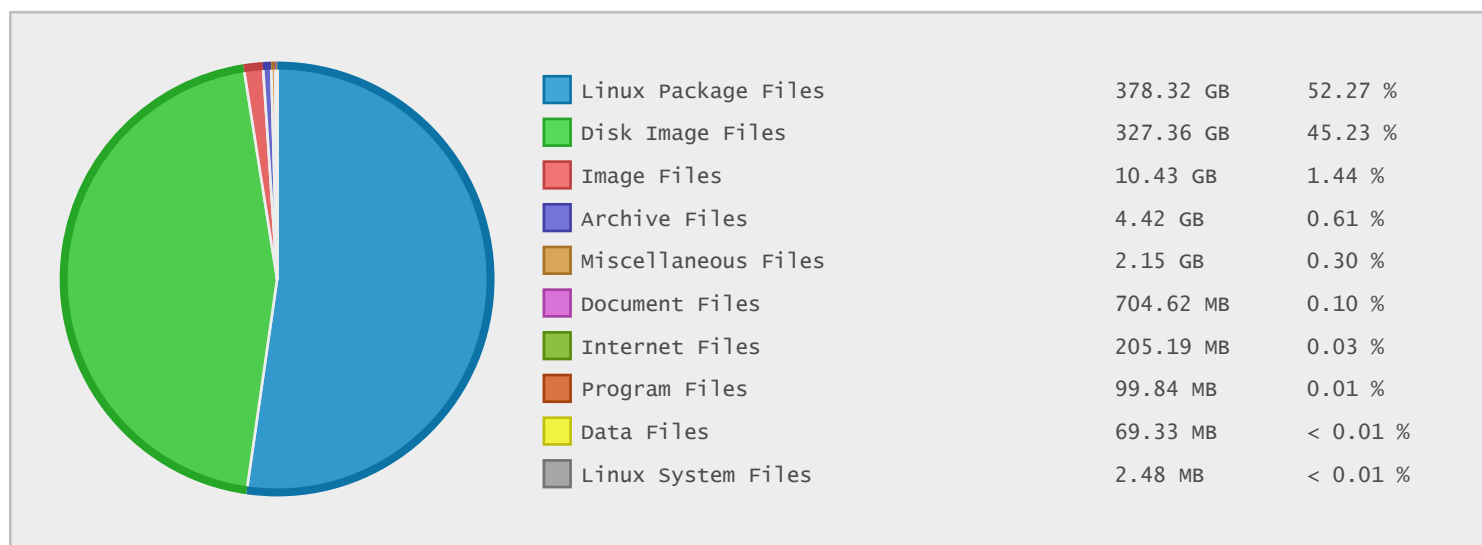

Technical University of Madrid - FTP Site Statistics

Property	Value
FTP Server	ftp.dit.upm.es
Description	Technical University of Madrid
Country	Spain
Scan Date	08/Jan/2015
Total Dirs	1,960
Total Files	339,184
Total Data	723.74 GB

Top 20 Directories Sorted by Disk Space

Name	Dirs	Files	Data	Data (%)
/	1960	339184	723.74 GB	100.00 %
/mirrors	1951	339163	722.61 GB	99.84 %
/mirrors/ftp.rediris.es	1787	317972	721.46 GB	99.68 %
/mirrors/ftp.rediris.es/mirror	1786	317972	721.46 GB	99.68 %
/mirrors/ftp.rediris.es/mirror/fedora	353	305961	508.48 GB	70.26 %
/mirrors/ftp.rediris.es/mirror/ubuntu-...	45	2306	201.42 GB	27.83 %
/mirrors/ftp.rediris.es/mirror/fedora/16	62	70697	111.10 GB	15.35 %
/mirrors/ftp.rediris.es/mirror/fedora/14	55	57479	106.57 GB	14.73 %
/mirrors/ftp.rediris.es/mirror/fedora/15	57	77160	106.00 GB	14.65 %
/mirrors/ftp.rediris.es/mirror/fedora/13	57	53627	97.45 GB	13.47 %
/mirrors/ftp.rediris.es/mirror/fedora/test	112	46993	87.36 GB	12.07 %
/mirrors/ftp.rediris.es/mirror/fedora/...	25	53783	81.39 GB	11.25 %
/mirrors/ftp.rediris.es/mirror/ubuntu-...	17	886	78.23 GB	10.81 %
/mirrors/ftp.rediris.es/mirror/fedora/...	17	61117	77.02 GB	10.64 %
/mirrors/ftp.rediris.es/mirror/fedora/...	17	42364	68.28 GB	9.43 %
/mirrors/ftp.rediris.es/mirror/fedora/...	17	39510	61.90 GB	8.55 %
/mirrors/ftp.rediris.es/mirror/fedora/...	33	15106	35.61 GB	4.92 %
/mirrors/ftp.rediris.es/mirror/fedora/...	35	14108	32.87 GB	4.54 %
/mirrors/ftp.rediris.es/mirror/fedora/...	36	16761	31.64 GB	4.37 %
/mirrors/ftp.rediris.es/mirror/fedora/...	35	16621	31.22 GB	4.31 %

Top 10 File Categories Sorted By Disk Space

Last 12 Months Modified Disk Space History

Last 10 Years Modified Disk Space History

Total:	718.62 GB
Average:	71.86 GB
Maximum:	379.49 GB
Minimum:	0.00 GB
From:	2006
To:	2015