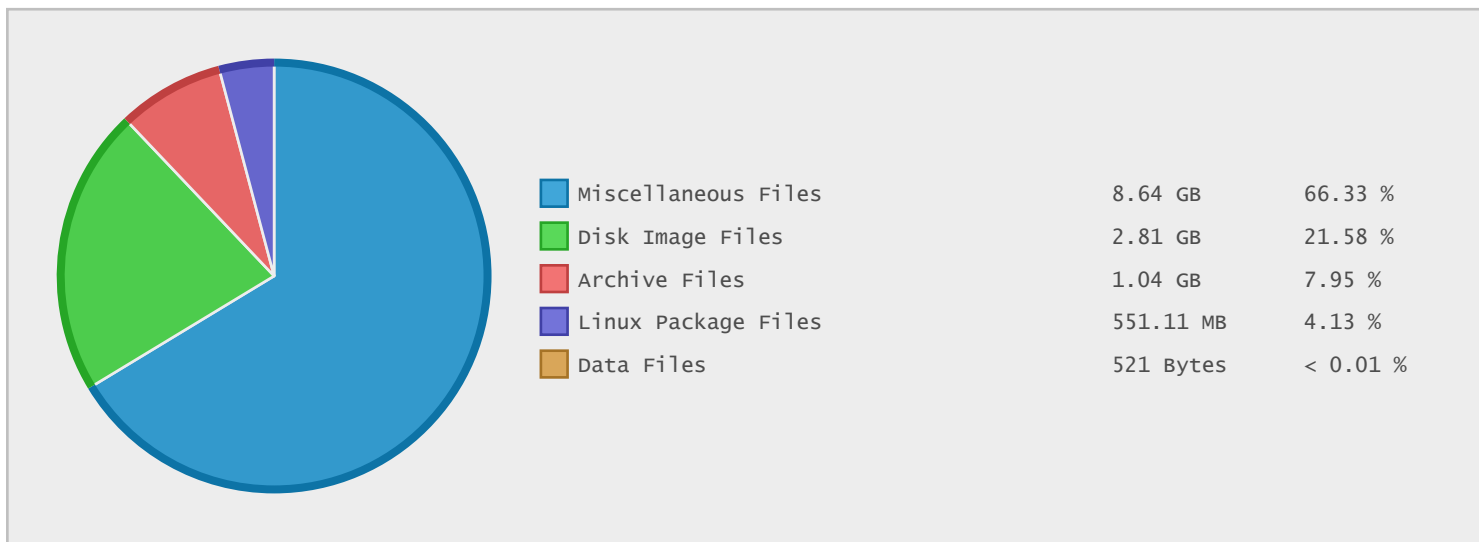

ENS University - FTP Site Statistics

Property	Value
FTP Server	ftp.ens.fr
Description	ENS University
Country	France
Scan Date	08/May/2014
Total Dirs	29
Total Files	330
Total Data	13.03 GB

Top 20 Directories Sorted by Disk Space

Name	Dirs	Files	Data	Data (%)
/	29	330	13.03 GB	100.00 %
/clefagreg	28	329	13.03 GB	> 99.99 %
/clefagreg/isn	0	103	5.25 GB	40.28 %
/clefagreg/Iso	0	15	2.30 GB	17.67 %
/clefagreg/Sqh4	0	53	2.16 GB	16.57 %
/clefagreg/Extensions	0	28	1.74 GB	13.39 %
/clefagreg/Zip	0	7	1.02 GB	7.83 %
/clefagreg/debian	18	121	551.15 MB	4.13 %
/clefagreg/debian/pool	7	110	551.11 MB	4.13 %
/clefagreg/debian/pool/lenny	2	70	322.64 MB	2.42 %
/clefagreg/debian/pool/lenny/i386	0	68	294.74 MB	2.21 %
/clefagreg/debian/pool/squeeze	1	5	131.48 MB	0.99 %
/clefagreg/debian/pool/squeeze/i386	0	5	131.48 MB	0.99 %
/clefagreg/debian/pool/etch	1	35	96.99 MB	0.73 %
/clefagreg/debian/pool/etch/i386	0	35	96.99 MB	0.73 %
/clefagreg/debian/pool/lenny/amd64	0	2	27.89 MB	0.21 %
/clefagreg/Gz	0	1	2.82 MB	0.02 %
/clefagreg/debian/dists	9	9	36.62 KB	< 0.01 %
/clefagreg/debian/dists/lenny	2	3	32.68 KB	< 0.01 %
/clefagreg/debian/dists/lenny/clefagreg	1	2	32.59 KB	< 0.01 %

Top 10 File Categories Sorted By Disk Space