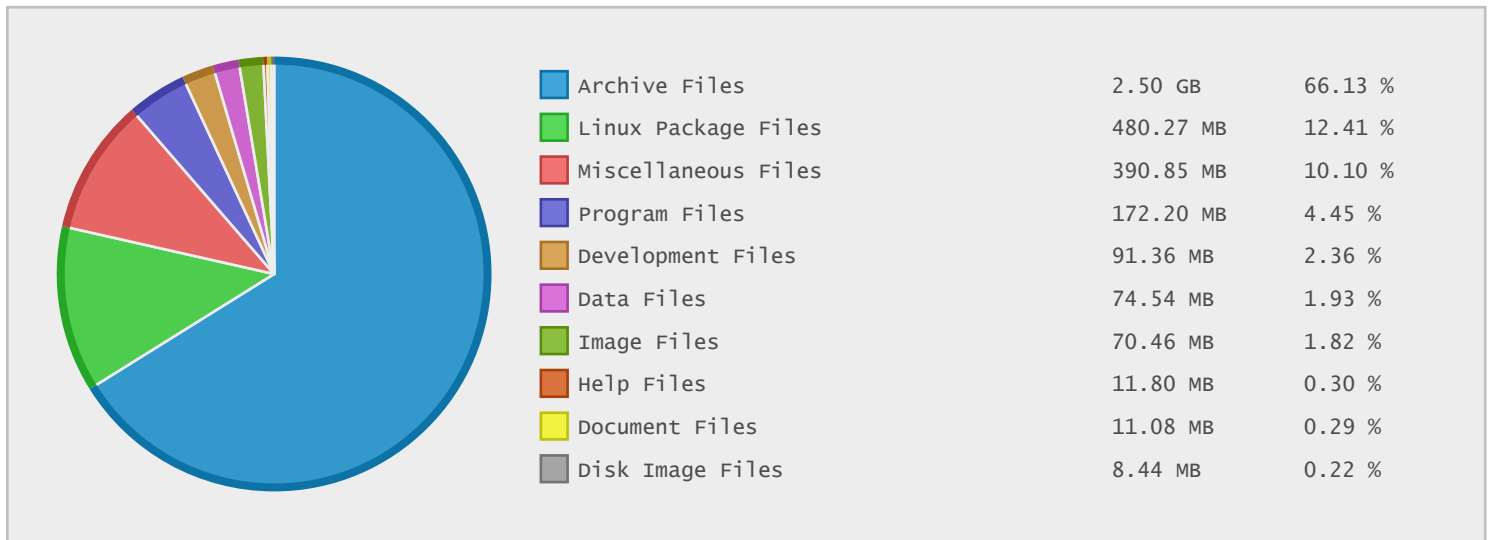

Property	Value
FTP Server	ftp.euroweb.hu
Description	Eurowed Software Archive
Country	Hungary
Scan Date	20/Feb/2015
Total Dirs	1,504
Total Files	13,531
Total Data	3.79 GB

Top 20 Directories Sorted by Disk Space

Name	Dirs	Files	Data	Data (%)
/	1504	13531	3.79 GB	100.00 %
/pub	1498	13530	3.60 GB	94.78 %
/pub/unix	1450	13201	3.36 GB	88.57 %
/pub/unix/linux	1367	12473	2.95 GB	77.72 %
/pub/unix/linux/slackware-8.0	537	5569	1.21 GB	31.95 %
/pub/unix/linux/slackware-current	198	1019	937.81 MB	24.14 %
/pub/unix/linux/redhat-6.2	603	5815	628.98 MB	16.19 %
/pub/unix/linux/redhat-6.2/i386	602	5815	628.98 MB	16.19 %
/pub/unix/linux/slackware-8.0/slakware	15	466	557.54 MB	14.35 %
/pub/unix/linux/redhat-6.2/i386/RedHat	313	3254	552.76 MB	14.23 %
/pub/unix/linux/redhat-6.2/i386/RedHat...	0	744	479.14 MB	12.33 %
/pub/unix/apps	80	727	420.28 MB	10.82 %
/pub/unix/apps/apache	59	529	388.96 MB	10.01 %
/pub/unix/linux/slackware-current/extra	58	281	286.01 MB	7.36 %
/pub/unix/apps/apache/binaries	25	290	259.89 MB	6.69 %
/pub/unix/linux/slackware-current/kde-...	27	151	248.02 MB	6.39 %
/pub/unix/linux/kernel	3	43	198.33 MB	5.11 %
/pub/unix/linux/slackware-8.0/contrib	18	139	168.53 MB	4.34 %
/pub/unix/linux/slackware-current/extr...	1	157	167.22 MB	4.30 %
/pub/unix/linux/slackware-current/kde-...	24	88	139.45 MB	3.59 %

Top 10 File Categories Sorted By Disk Space