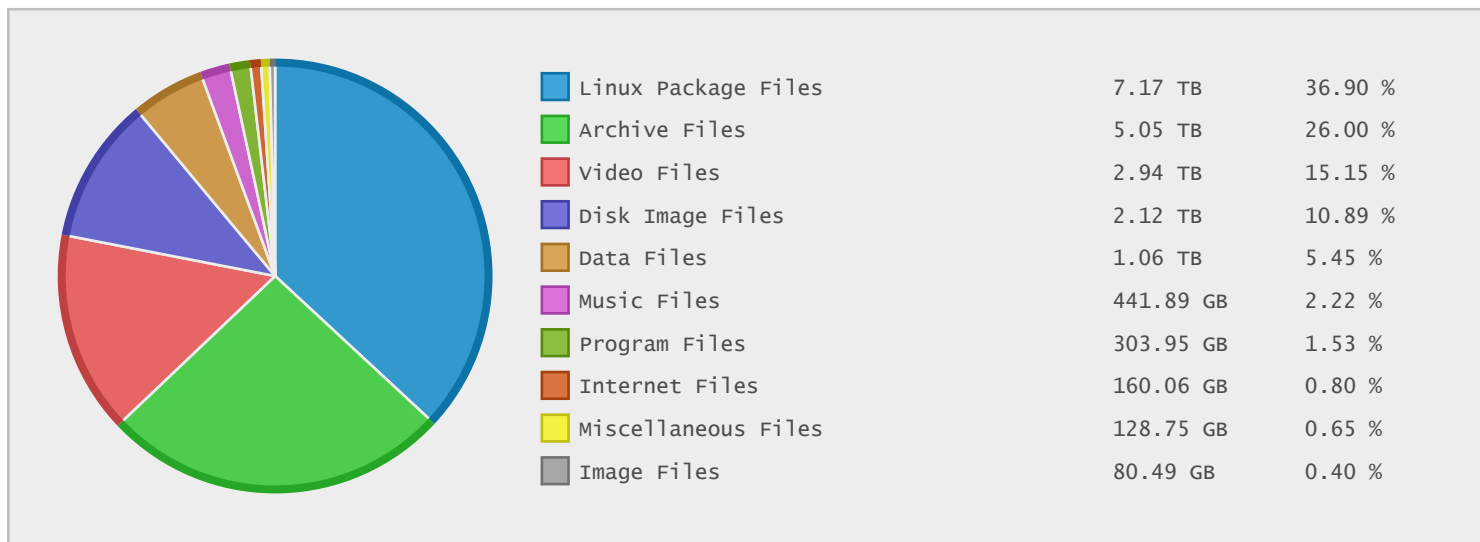

Friedrich-Alexander University - FTP Site Statistics

Property	Value
FTP Server	ftp.fau.de
Description	Friedrich-Alexander University
Country	Germany
Scan Date	21/Jun/2015
Total Dirs	493,260
Total Files	10,246,735
Total Data	19.47 TB

Top 20 Directories Sorted by Disk Space

Name	Dirs	Files	Data	Data (%)
/	493260	10246735	19.47 TB	100.00 %
/kiwix	117	6816	2.87 TB	14.76 %
/cdn.media.ccc.de	1200	17753	2.37 TB	12.18 %
/scientific	2758	688980	2.28 TB	11.73 %
/fedora	4453	1789400	2.04 TB	10.48 %
/fedora/linux	4452	1789399	2.04 TB	10.48 %
/kiwix/portable	11	3276	1.82 TB	9.35 %
/mageia	1452	483958	1.18 TB	6.04 %
/debian	30254	1188570	1.17 TB	5.99 %
/debian/pool	25570	1116787	1.14 TB	5.88 %
/debian/pool/main	24900	1106357	1.11 TB	5.71 %
/kiwix/portable/wikipedia	0	1235	1.10 TB	5.68 %
/cdn.media.ccc.de/congress	148	8677	1.09 TB	5.60 %
/mageia/distrib	1338	483260	1.07 TB	5.49 %
/ccc	76	11185	1.03 TB	5.29 %
/kiwix/zim	11	3273	1.00 TB	5.14 %
/fedora/linux/releases	2187	608619	0.94 TB	4.80 %
/cdn.media.ccc.de/events	192	3787	781.37 GB	3.92 %
/ubuntu	45164	590792	764.53 GB	3.84 %
/kiwix/zim/wikipedia	0	1232	745.33 GB	3.74 %

Top 10 File Categories Sorted By Disk Space