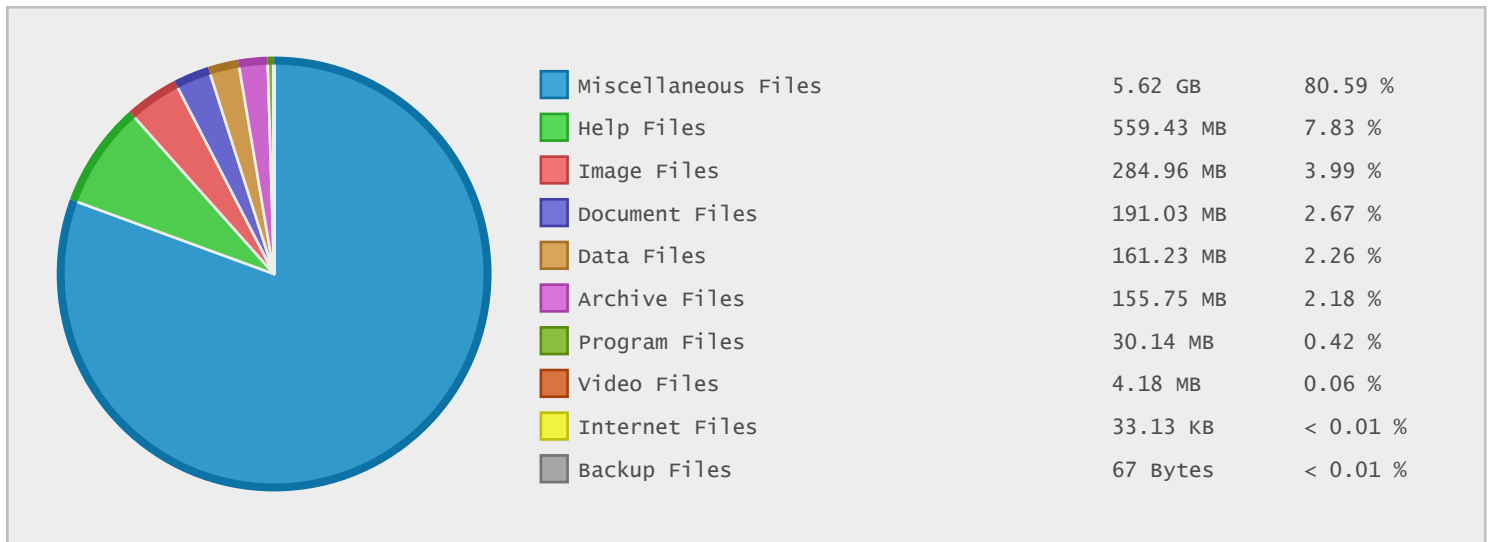

FRII Data Center Solutions - FTP Site Statistics

Property	Value
FTP Server	ftp.frii.com
Description	FRII Data Center Solutions
Country	United States
Scan Date	13/Jul/2014
Total Dirs	554
Total Files	885
Total Data	6.98 GB

Top 20 Directories Sorted by Disk Space

Name	Dirs	Files	Data	Data (%)
/	554	885	6.98 GB	100.00 %
/pub	550	883	6.98 GB	> 99.99 %
/pub/support	2	10	1.93 GB	27.59 %
/pub/support/outgoing	0	10	1.93 GB	27.59 %
/pub/hostristassociat	2	6	1.29 GB	18.50 %
/pub/hostristassociat/outgoing	0	6	1.29 GB	18.50 %
/pub/bwgarchhost	28	190	1.19 GB	17.04 %
/pub/bwgarchhost/outgoing	26	190	1.19 GB	17.04 %
/pub/dawnmead	13	106	1.06 GB	15.26 %
/pub/dawnmead/outgoing	10	105	944.90 MB	13.22 %
/pub/bobbieperson	2	1	559.15 MB	7.83 %
/pub/bobbieperson/outgoing	0	1	559.15 MB	7.83 %
/pub/dawnmead/outgoing/sourcegas	0	8	331.45 MB	4.64 %
/pub/dawnmead/outgoing/YelloBook2013	3	53	302.11 MB	4.23 %
/pub/hostpiersonconcr	27	301	263.26 MB	3.68 %
/pub/hostpiersonconcr/outgoing	25	301	263.26 MB	3.68 %
/pub/hostpiersonconcr/outgoing/Lovelan...	24	301	263.26 MB	3.68 %
/pub/westernhost	12	48	211.52 MB	2.96 %
/pub/westernhost/outgoing	10	48	211.52 MB	2.96 %
/pub/windhorse2	3	6	152.16 MB	2.13 %

Top 10 File Categories Sorted By Disk Space