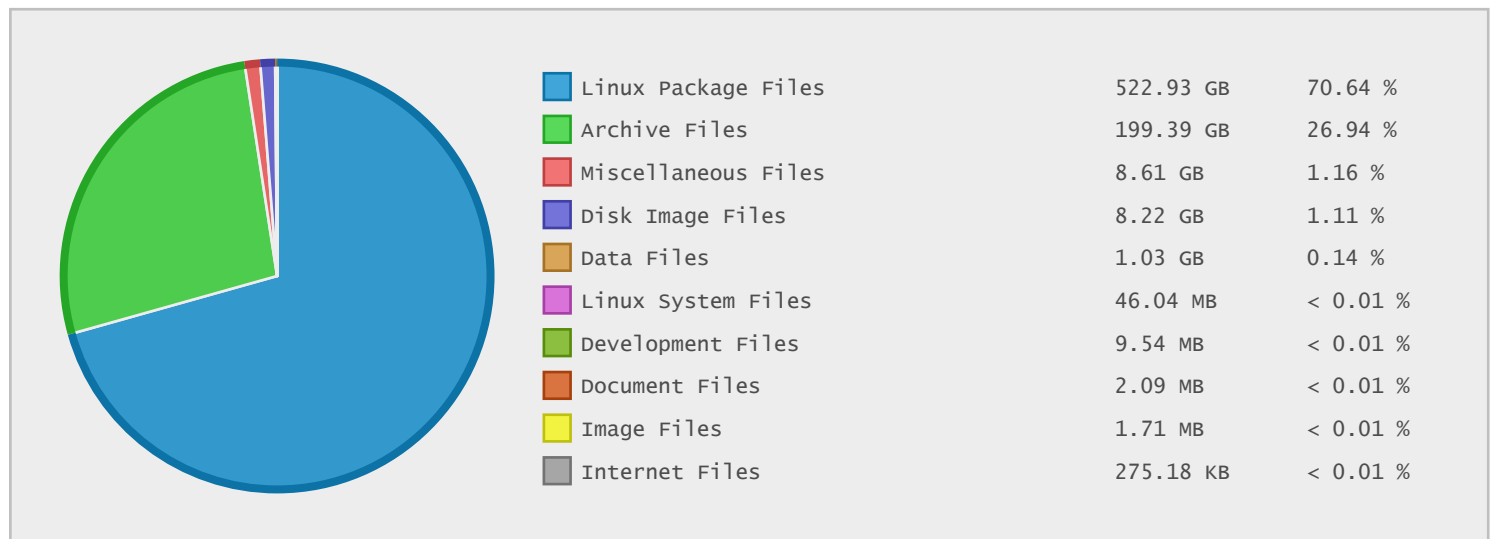

GNOME Project Archive - FTP Site Statistics

Property	Value
FTP Server	ftp.gnome.org
Description	GNOME Project Archive
Country	United Kingdom
Scan Date	07/Jun/2015
Total Dirs	44,878
Total Files	579,307
Total Data	740.23 GB

Top 20 Directories Sorted by Disk Space

Name	Dirs	Files	Data	Data (%)
/	44878	579307	740.23 GB	100.00 %
/mirror	44878	579307	740.23 GB	100.00 %
/mirror/ubuntu	44878	579307	740.23 GB	100.00 %
/mirror/ubuntu/pool	41079	557787	691.27 GB	93.38 %
/mirror/ubuntu/pool/universe	32492	369754	363.27 GB	49.08 %
/mirror/ubuntu/pool/main	7230	178524	280.94 GB	37.95 %
/mirror/ubuntu/pool/main/l	1636	62822	113.82 GB	15.38 %
/mirror/ubuntu/pool/main/l/linux	0	20310	50.28 GB	6.79 %
/mirror/ubuntu/dists	3794	19711	47.88 GB	6.47 %
/mirror/ubuntu/pool/multiverse	1278	8421	37.37 GB	5.05 %
/mirror/ubuntu/pool/universe/g	1986	28649	32.60 GB	4.40 %
/mirror/ubuntu/pool/universe/c	1411	16942	31.25 GB	4.22 %
/mirror/ubuntu/pool/universe/f	1057	12547	27.64 GB	3.73 %
/mirror/ubuntu/pool/universe/w	505	6312	22.30 GB	3.01 %
/mirror/ubuntu/pool/universe/o	786	11836	22.03 GB	2.98 %
/mirror/ubuntu/pool/universe/m	1406	17457	22.03 GB	2.98 %
/mirror/ubuntu/pool/universe/s	1767	21461	21.58 GB	2.91 %
/mirror/ubuntu/pool/main/w	70	1242	20.30 GB	2.74 %
/mirror/ubuntu/pool/universe/l	1568	11300	19.44 GB	2.63 %
/mirror/ubuntu/pool/universe/k	1137	12914	19.37 GB	2.62 %

Top 10 File Categories Sorted By Disk Space

Last 12 Months Modified Disk Space History

Last 10 Years Modified Disk Space History

Total:	738.46 GB
Average:	73.85 GB
Maximum:	259.70 GB
Minimum:	1.26 GB
From:	2006
To:	2015

Last 10 Years Modified File Count History

Total:	575824 Files
Average:	57582 Files
Maximum:	182724 Files
Minimum:	2530 Files
From:	2006
To:	2015

Top 10 File Extensions Sorted By Disk Space

Top 10 File Extensions Sorted By Number of Files