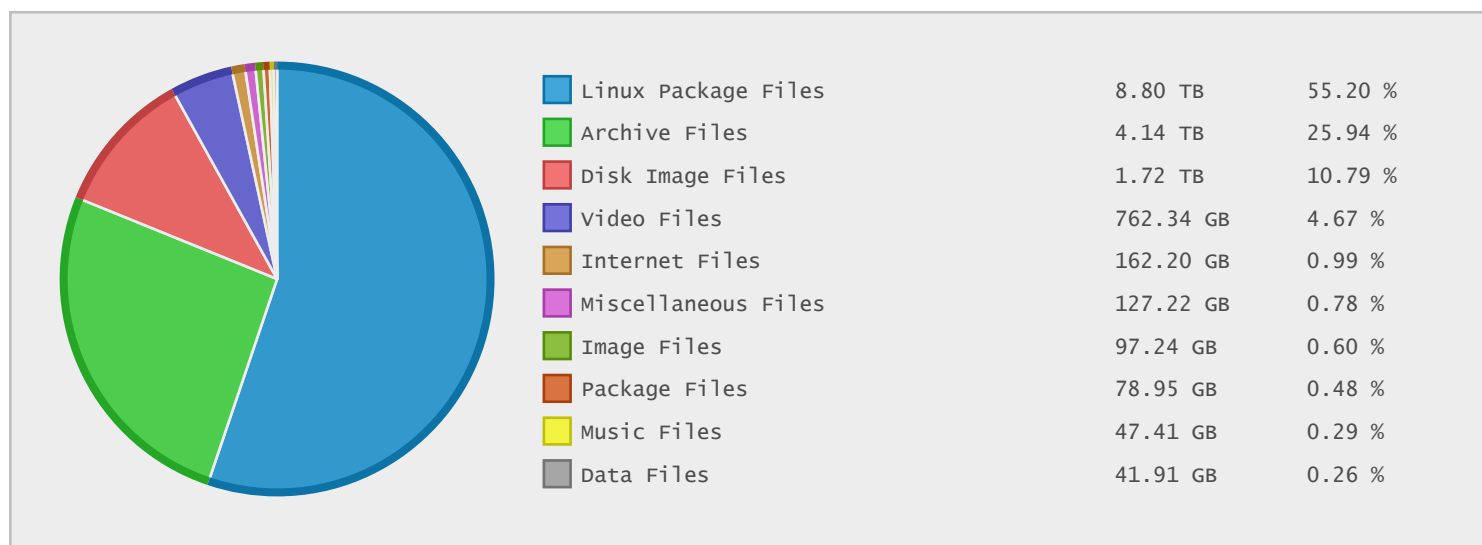

### RWTH Aachen University - FTP Site Statistics

Property	Value
FTP Server	ftp.halifax.rwth-aachen.de
Description	RWTH Aachen University
Country	Germany
Scan Date	18/Sep/2015
Total Dirs	444,499
Total Files	15,044,757
Total Data	16.01 TB

### Top 20 Directories Sorted by Disk Space

Name	Dirs	Files	Data	Data (%)
/	444499	15044757	16.01 TB	100.00 %
/scientificlinux	2856	734310	2.41 TB	15.05 %
/opensuse	18314	1389535	1.75 TB	10.94 %
/openbsd	799	890155	1.63 TB	10.19 %
/fedora	4344	1675773	1.63 TB	10.19 %
/fedora/linux	4341	1675770	1.63 TB	10.19 %
/debian	32748	1174356	1.18 TB	7.38 %
/debian/pool	26540	1083259	1.15 TB	7.15 %
/debian/pool/main	25854	1072819	1.11 TB	6.94 %
/puias	1838	514134	1.10 TB	6.87 %
/ubuntu	46154	630272	822.77 GB	5.02 %
/ubuntu/pool	42175	607501	770.17 GB	4.70 %
/opensuse/repositories	17060	813535	730.96 GB	4.46 %
/opensuse-buildservice	17060	813388	730.11 GB	4.45 %
/ccc	51	6743	719.15 GB	4.39 %
/fedora/linux/releases	1589	404956	640.33 GB	3.91 %
/eclipse	93466	1742203	637.46 GB	3.89 %
/fedora/linux/development	542	354778	521.45 GB	3.18 %
/kali	25964	433714	475.04 GB	2.90 %
/kali/pool	24825	423891	466.24 GB	2.84 %

### Top 10 File Categories Sorted By Disk Space