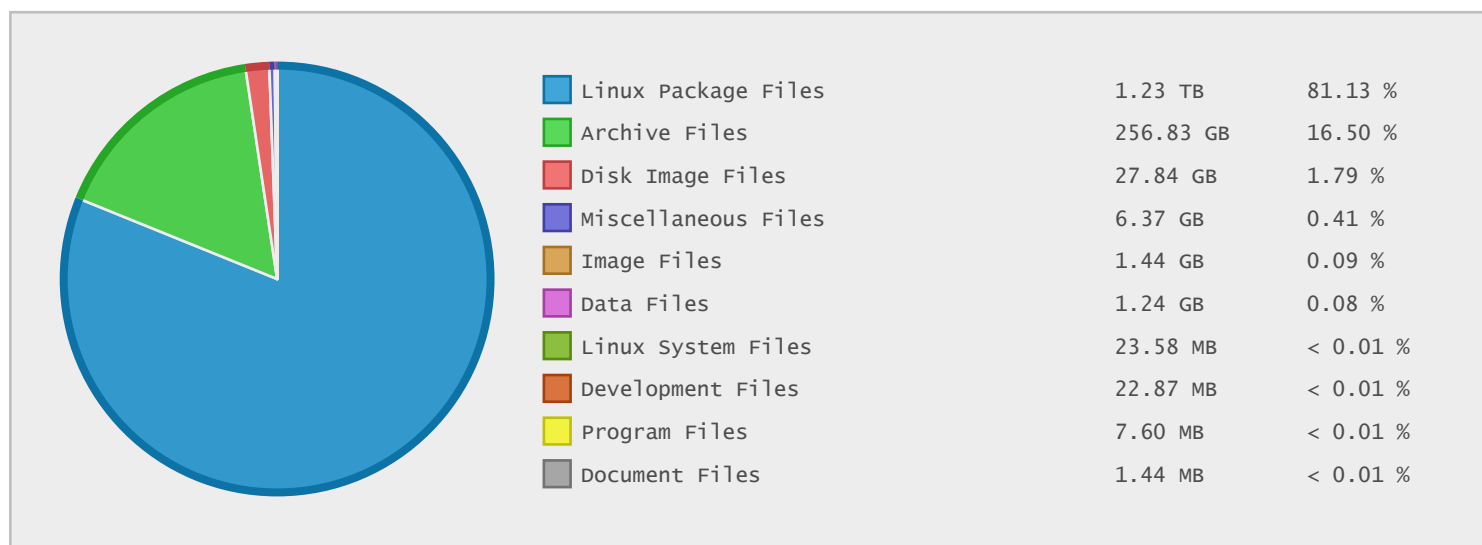

Hands Support Services - FTP Site Statistics

Property	Value
FTP Server	ftp.hands.com
Description	Hands Support Services
Country	United Kingdom
Scan Date	30/Apr/2015
Total Dirs	76,424
Total Files	1,577,788
Total Data	1.52 TB

Top 20 Directories Sorted by Disk Space

Name	Dirs	Files	Data	Data (%)
/	76424	1577788	1.52 TB	100.00 %
/debian	29427	1121906	1.06 TB	69.53 %
/debian/pool	25151	1059026	1.04 TB	68.24 %
/debian/pool/main	24487	1048961	1.01 TB	66.15 %
/kali	24759	322560	334.70 GB	21.50 %
/kali/pool	22949	313295	319.84 GB	20.54 %
/kali/pool/main	22368	308304	295.22 GB	18.96 %
/debian/pool/main/g	1430	91074	100.65 GB	6.46 %
/debian/pool/main/q	223	23100	86.07 GB	5.53 %
/debian/pool/main/c	1095	49022	71.80 GB	4.61 %
/debian/pool/main/l	605	40482	66.23 GB	4.25 %
/debian/pool/main/k	482	33881	64.96 GB	4.17 %
/debian/pool/main/p	2565	84139	62.81 GB	4.03 %
/debian/pool/main/o	586	36003	57.31 GB	3.68 %
/debian/pool/main/s	1327	58801	51.11 GB	3.28 %
/debian/pool/main/w	345	15524	49.02 GB	3.15 %
/emdebian	20368	98817	45.59 GB	2.93 %
/debian/pool/main/m	1042	45529	45.06 GB	2.89 %
/debian/pool/main/i	431	21277	36.44 GB	2.34 %
/debian/pool/main/f	909	34102	33.62 GB	2.16 %

Top 10 File Categories Sorted By Disk Space