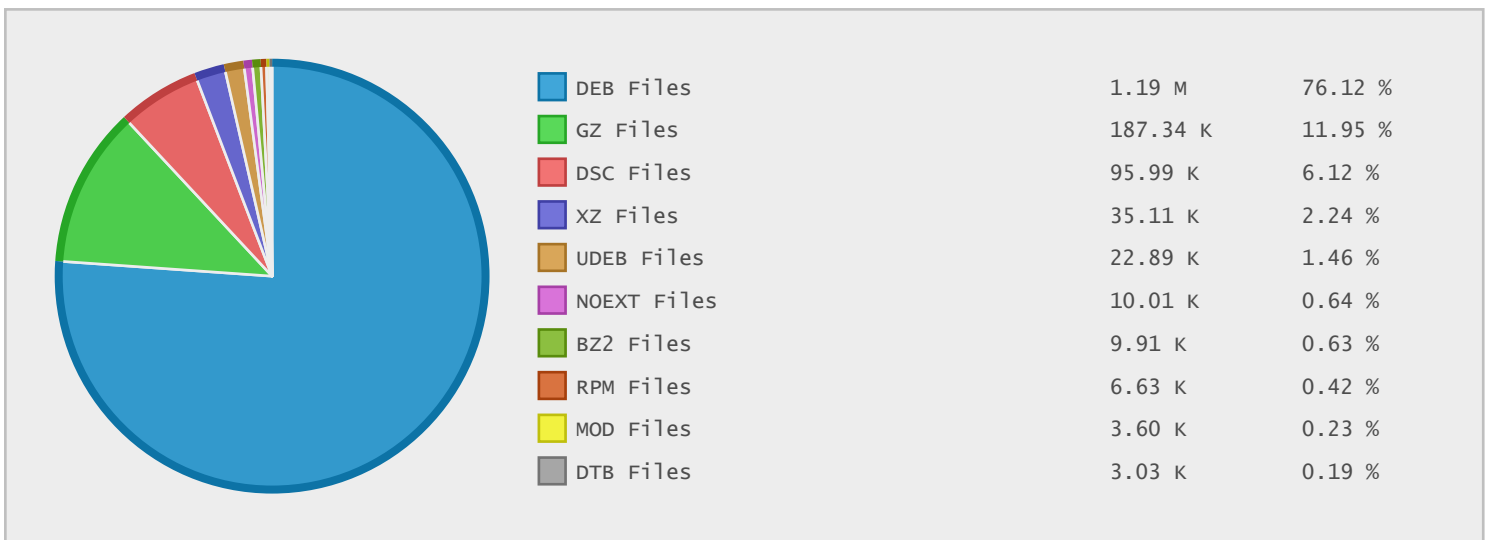

Top 20 Directories Sorted by Disk Space

Name	Dirs	Files	Data	Data (%)
/	76424	1577788	1.52 TB	100.00 %
/debian	29427	1121906	1.06 TB	69.53 %
/debian/pool	25151	1059026	1.04 TB	68.24 %
/debian/pool/main	24487	1048961	1.01 TB	66.15 %
/kali	24759	322560	334.70 GB	21.50 %
/kali/pool	22949	313295	319.84 GB	20.54 %
/kali/pool/main	22368	308304	295.22 GB	18.96 %
/debian/pool/main/g	1430	91074	100.65 GB	6.46 %
/debian/pool/main/q	223	23100	86.07 GB	5.53 %
/debian/pool/main/c	1095	49022	71.80 GB	4.61 %
/debian/pool/main/l	605	40482	66.23 GB	4.25 %
/debian/pool/main/k	482	33881	64.96 GB	4.17 %
/debian/pool/main/p	2565	84139	62.81 GB	4.03 %
/debian/pool/main/o	586	36003	57.31 GB	3.68 %
/debian/pool/main/s	1327	58801	51.11 GB	3.28 %
/debian/pool/main/w	345	15524	49.02 GB	3.15 %
/emdebian	20368	98817	45.59 GB	2.93 %
/debian/pool/main/m	1042	45529	45.06 GB	2.89 %
/debian/pool/main/i	431	21277	36.44 GB	2.34 %
/debian/pool/main/f	909	34102	33.62 GB	2.16 %

Top 10 File Categories Sorted By Disk Space

Last 12 Months Modified Disk Space History

Last 10 Years Modified Disk Space History

Last 10 Years Modified File Count History

Top 10 File Extensions Sorted By Disk Space

Top 10 File Extensions Sorted By Number of Files

Top 10 File Categories Sorted by Disk Space

Category	Files	Data	Data (%)
Linux Package Files	1223355	1.23 TB	81.13 %
Archive Files	232383	256.83 GB	16.50 %
Disk Image Files	256	27.84 GB	1.79 %
Miscellaneous Files	13453	6.37 GB	0.41 %
Image Files	364	1.44 GB	0.09 %
Data Files	103343	1.24 GB	0.08 %
Linux System Files	224	23.58 MB	< 0.01 %
Development Files	3012	22.87 MB	< 0.01 %
Program Files	15	7.60 MB	< 0.01 %
Document Files	1295	1.44 MB	< 0.01 %