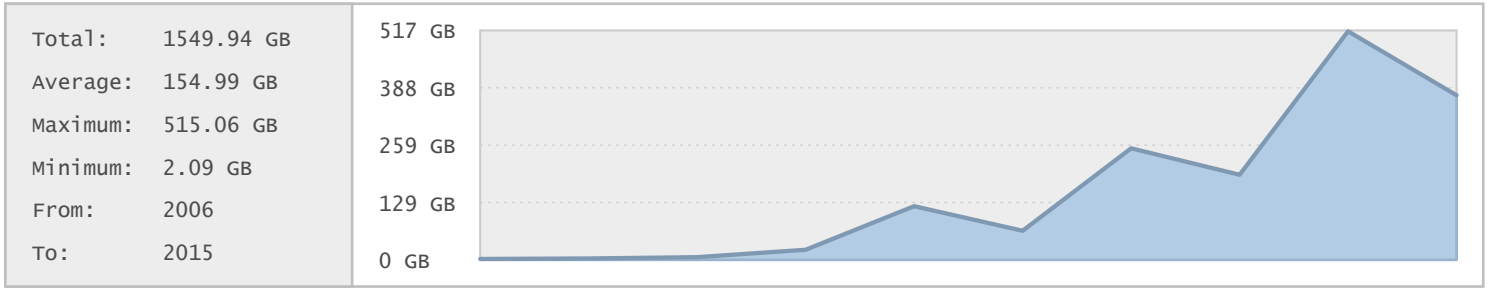

Top 20 Directories Sorted by Disk Space

Name	Dirs	Files	Data	Data (%)
/	76424	1577788	1.52 TB	100.00 %
/debian	29427	1121906	1.06 TB	69.53 %
/debian/pool	25151	1059026	1.04 TB	68.24 %
/debian/pool/main	24487	1048961	1.01 TB	66.15 %
/kali	24759	322560	334.70 GB	21.50 %
/kali/pool	22949	313295	319.84 GB	20.54 %
/kali/pool/main	22368	308304	295.22 GB	18.96 %
/debian/pool/main/g	1430	91074	100.65 GB	6.46 %
/debian/pool/main/q	223	23100	86.07 GB	5.53 %
/debian/pool/main/c	1095	49022	71.80 GB	4.61 %
/debian/pool/main/l	605	40482	66.23 GB	4.25 %
/debian/pool/main/k	482	33881	64.96 GB	4.17 %
/debian/pool/main/p	2565	84139	62.81 GB	4.03 %
/debian/pool/main/o	586	36003	57.31 GB	3.68 %
/debian/pool/main/s	1327	58801	51.11 GB	3.28 %
/debian/pool/main/w	345	15524	49.02 GB	3.15 %
/emdebian	20368	98817	45.59 GB	2.93 %
/debian/pool/main/m	1042	45529	45.06 GB	2.89 %
/debian/pool/main/i	431	21277	36.44 GB	2.34 %
/debian/pool/main/f	909	34102	33.62 GB	2.16 %

Top 10 File Categories Sorted By Disk Space

Last 12 Months Modified Disk Space History

Last 10 Years Modified Disk Space History

Last 10 Years Modified File Count History

Top 10 File Extensions Sorted By Disk Space