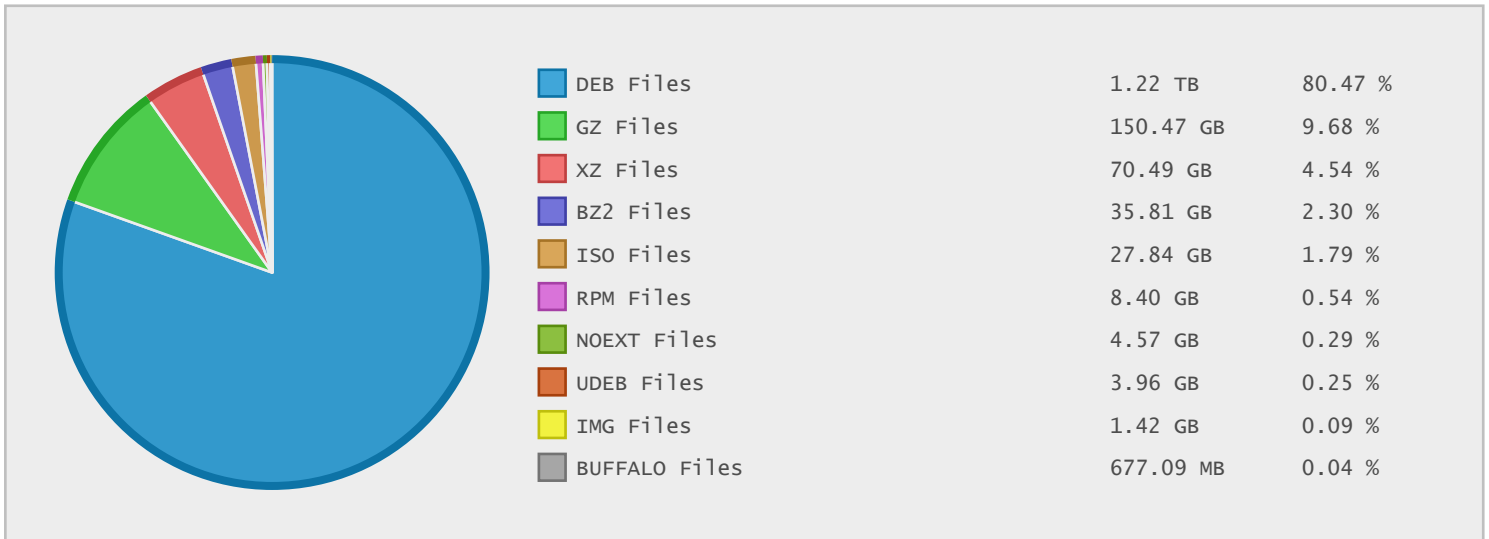

Top 20 Directories Sorted by Disk Space

Name	Dirs	Files	Data	Data (%)
/	76424	1577788	1.52 TB	100.00 %
/debian	29427	1121906	1.06 TB	69.53 %
/debian/pool	25151	1059026	1.04 TB	68.24 %
/debian/pool/main	24487	1048961	1.01 TB	66.15 %
/kali	24759	322560	334.70 GB	21.50 %
/kali/pool	22949	313295	319.84 GB	20.54 %
/kali/pool/main	22368	308304	295.22 GB	18.96 %
/debian/pool/main/g	1430	91074	100.65 GB	6.46 %
/debian/pool/main/q	223	23100	86.07 GB	5.53 %
/debian/pool/main/c	1095	49022	71.80 GB	4.61 %
/debian/pool/main/l	605	40482	66.23 GB	4.25 %
/debian/pool/main/k	482	33881	64.96 GB	4.17 %
/debian/pool/main/p	2565	84139	62.81 GB	4.03 %
/debian/pool/main/o	586	36003	57.31 GB	3.68 %
/debian/pool/main/s	1327	58801	51.11 GB	3.28 %
/debian/pool/main/w	345	15524	49.02 GB	3.15 %
/emdebian	20368	98817	45.59 GB	2.93 %
/debian/pool/main/m	1042	45529	45.06 GB	2.89 %
/debian/pool/main/i	431	21277	36.44 GB	2.34 %
/debian/pool/main/f	909	34102	33.62 GB	2.16 %

Top 10 File Categories Sorted By Disk Space

Last 12 Months Modified Disk Space History

Last 10 Years Modified Disk Space History

Last 10 Years Modified File Count History

Top 10 File Extensions Sorted By Disk Space