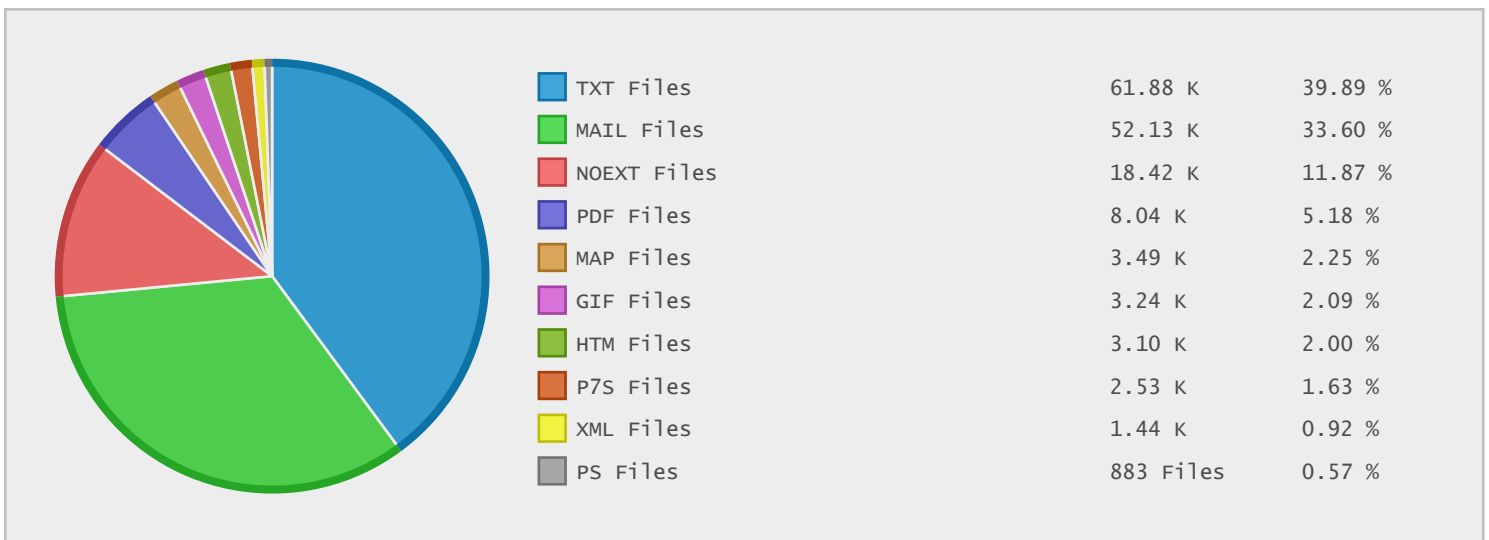

Internet Engineering Task Force - FTP Site Statistics

Property	Value
FTP Server	ftp.ietf.org
Description	Internet Engineering Task Force
Country	United States
Scan Date	23/Jun/2015
Total Dirs	4,250
Total Files	160,441
Total Data	21.94 GB

Top 20 Directories Sorted by Disk Space

Name	Dirs	Files	Data	Data (%)
/	4250	160441	21.94 GB	100.00 %
/ietf-mail-archive	883	56942	18.17 GB	82.83 %
/ietf-online-proceedings	1822	33462	1.74 GB	7.95 %
/rfc	6	22439	975.17 MB	4.34 %
/ietf-mail-archive/ietf	0	274	732.19 MB	3.26 %
/ietf-online-proceedings/05mar	348	24481	465.18 MB	2.07 %
/concluded-wg-ietf-mail-archive	275	10074	461.02 MB	2.05 %
/ietf-online-proceedings/05mar/proceedings	345	24471	446.36 MB	1.99 %
/ietf-mail-archive/mobileip	0	254	424.10 MB	1.89 %
/ietf-mail-archive/pkix	0	284	362.54 MB	1.61 %
/ietf-mail-archive/ccamp	0	175	258.77 MB	1.15 %
/ietf-mail-archive/i-d-announce	0	136	258.35 MB	1.15 %
/ietf-mail-archive/mp1s	0	216	237.46 MB	1.06 %
/ietf-mail-archive/sip	0	147	227.19 MB	1.01 %
/ietf-mail-archive/v6ops	0	155	225.38 MB	1.00 %
/ietf	647	24287	220.07 MB	0.98 %
/ietf-online-proceedings/05mar/proceed...	0	4514	214.30 MB	0.95 %
/ietf-mail-archive/ips	10	937	213.63 MB	0.95 %
/ietf-mail-archive/oauth	0	80	212.78 MB	0.95 %
/ietf-mail-archive/httpbisa	0	159	203.26 MB	0.90 %

Top 10 File Categories Sorted By Disk Space

Last 12 Months Modified Disk Space History

Last 10 Years Modified Disk Space History

Last 10 Years Modified File Count History

Top 10 File Extensions Sorted By Disk Space

Top 10 File Extensions Sorted By Number of Files

Top 10 File Categories Sorted by Disk Space

Category	Files	Data	Data (%)
Miscellaneous Files	75370	18.54 GB	84.48 %
Document Files	73170	1.97 GB	8.98 %
Archive Files	423	692.64 MB	3.08 %
Disk Image Files	4	498.60 MB	2.22 %
Data Files	3693	135.36 MB	0.60 %
Help Files	241	75.06 MB	0.33 %
Image Files	3249	26.23 MB	0.12 %
Development Files	45	13.18 MB	0.06 %
Internet Files	3456	11.25 MB	0.05 %
Program Files	4	9.00 MB	0.04 %