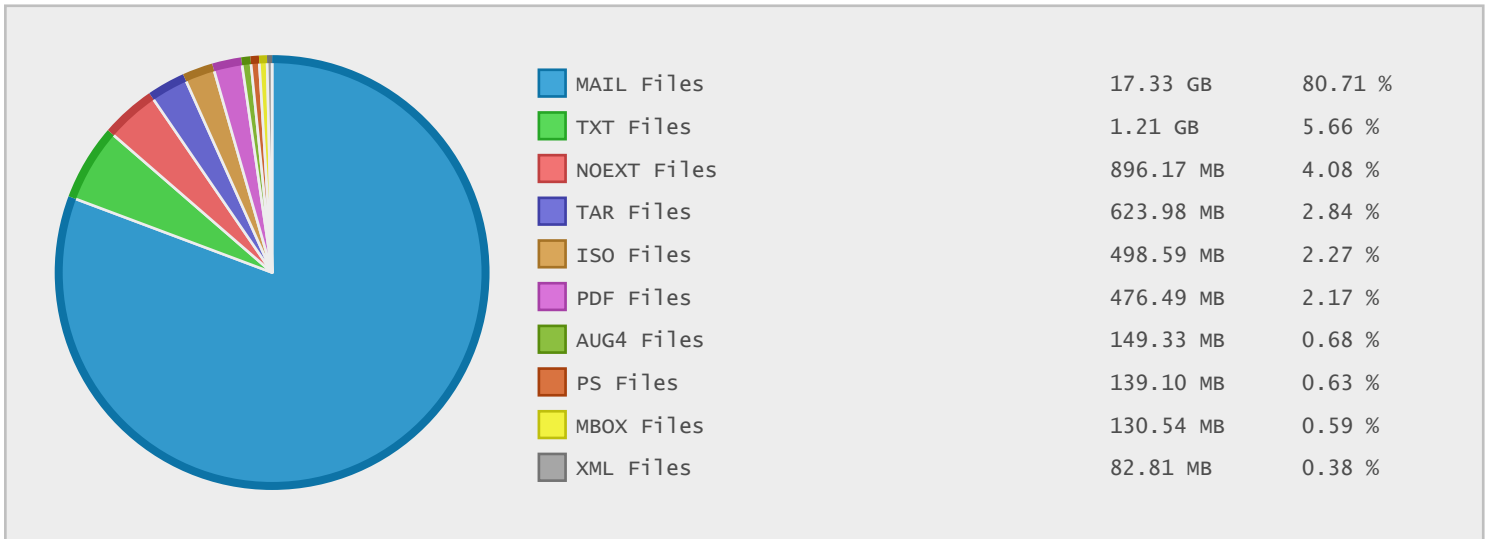

Top 20 Directories Sorted by Disk Space

Name	Dirs	Files	Data	Data (%)
/	4250	160441	21.94 GB	100.00 %
/ietf-mail-archive	883	56942	18.17 GB	82.83 %
/ietf-online-proceedings	1822	33462	1.74 GB	7.95 %
/rfc	6	22439	975.17 MB	4.34 %
/ietf-mail-archive/ietf	0	274	732.19 MB	3.26 %
/ietf-online-proceedings/05mar	348	24481	465.18 MB	2.07 %
/concluded-wg-ietf-mail-archive	275	10074	461.02 MB	2.05 %
/ietf-online-proceedings/05mar/proceedings	345	24471	446.36 MB	1.99 %
/ietf-mail-archive/mobileip	0	254	424.10 MB	1.89 %
/ietf-mail-archive/pkix	0	284	362.54 MB	1.61 %
/ietf-mail-archive/ccamp	0	175	258.77 MB	1.15 %
/ietf-mail-archive/i-d-announce	0	136	258.35 MB	1.15 %
/ietf-mail-archive/mp1s	0	216	237.46 MB	1.06 %
/ietf-mail-archive/sip	0	147	227.19 MB	1.01 %
/ietf-mail-archive/v6ops	0	155	225.38 MB	1.00 %
/ietf	647	24287	220.07 MB	0.98 %
/ietf-online-proceedings/05mar/proceed...	0	4514	214.30 MB	0.95 %
/ietf-mail-archive/ips	10	937	213.63 MB	0.95 %
/ietf-mail-archive/oauth	0	80	212.78 MB	0.95 %
/ietf-mail-archive/httpbisa	0	159	203.26 MB	0.90 %

Top 10 File Categories Sorted By Disk Space

Last 12 Months Modified Disk Space History

Last 10 Years Modified Disk Space History

Last 10 Years Modified File Count History

Top 10 File Extensions Sorted By Disk Space

Top 10 File Extensions Sorted By Number of Files

Top 10 File Categories Sorted by Disk Space

Category	Files	Data	Data (%)
Miscellaneous Files	75370	18.54 GB	84.48 %
Document Files	73170	1.97 GB	8.98 %
Archive Files	423	692.64 MB	3.08 %
Disk Image Files	4	498.60 MB	2.22 %
Data Files	3693	135.36 MB	0.60 %
Help Files	241	75.06 MB	0.33 %
Image Files	3249	26.23 MB	0.12 %
Development Files	45	13.18 MB	0.06 %
Internet Files	3456	11.25 MB	0.05 %
Program Files	4	9.00 MB	0.04 %