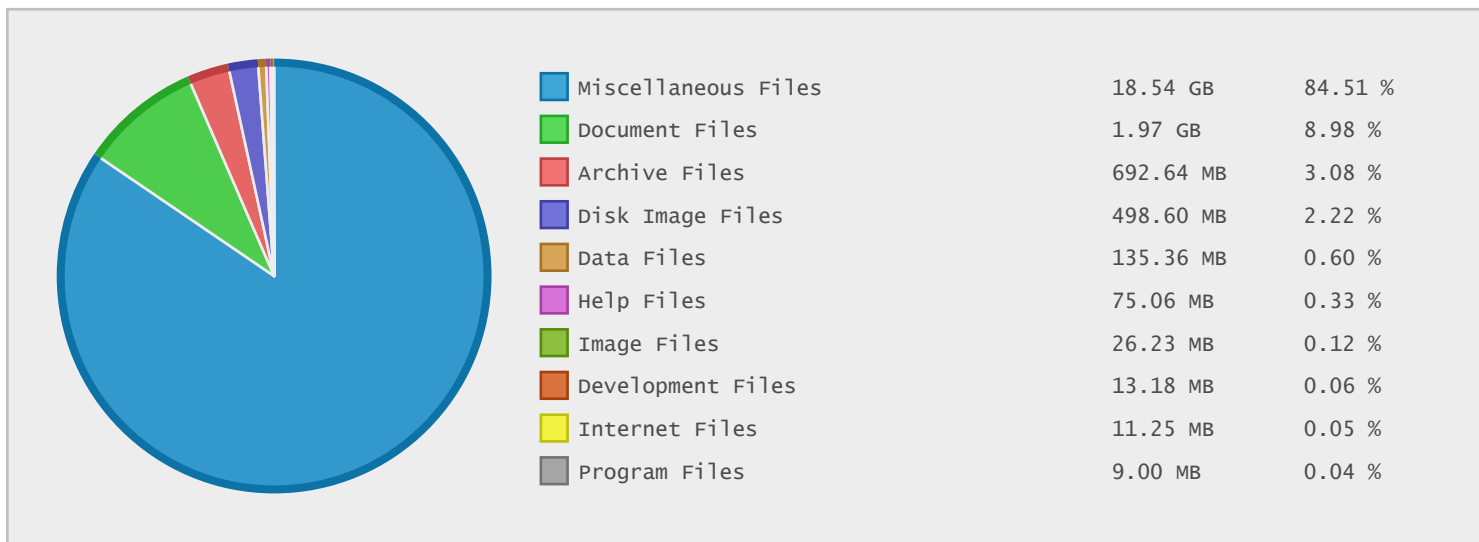

Internet Engineering Task Force - FTP Site Statistics

Property	Value
FTP Server	ftp.ietf.org
Description	Internet Engineering Task Force
Country	United States
Scan Date	23/Jun/2015
Total Dirs	4,250
Total Files	160,441
Total Data	21.94 GB

Top 20 Directories Sorted by Disk Space

Name	Dirs	Files	Data	Data (%)
/	4250	160441	21.94 GB	100.00 %
/ietf-mail-archive	883	56942	18.17 GB	82.83 %
/ietf-online-proceedings	1822	33462	1.74 GB	7.95 %
/rfc	6	22439	975.17 MB	4.34 %
/ietf-mail-archive/ietf	0	274	732.19 MB	3.26 %
/ietf-online-proceedings/05mar	348	24481	465.18 MB	2.07 %
/concluded-wg-ietf-mail-archive	275	10074	461.02 MB	2.05 %
/ietf-online-proceedings/05mar/proceedings	345	24471	446.36 MB	1.99 %
/ietf-mail-archive/mobileip	0	254	424.10 MB	1.89 %
/ietf-mail-archive/pkix	0	284	362.54 MB	1.61 %
/ietf-mail-archive/ccamp	0	175	258.77 MB	1.15 %
/ietf-mail-archive/i-d-announce	0	136	258.35 MB	1.15 %
/ietf-mail-archive/mp1s	0	216	237.46 MB	1.06 %
/ietf-mail-archive/sip	0	147	227.19 MB	1.01 %
/ietf-mail-archive/v6ops	0	155	225.38 MB	1.00 %
/ietf	647	24287	220.07 MB	0.98 %
/ietf-online-proceedings/05mar/proceed...	0	4514	214.30 MB	0.95 %
/ietf-mail-archive/ips	10	937	213.63 MB	0.95 %
/ietf-mail-archive/oauth	0	80	212.78 MB	0.95 %
/ietf-mail-archive/httpbisa	0	159	203.26 MB	0.90 %

Top 10 File Categories Sorted By Disk Space