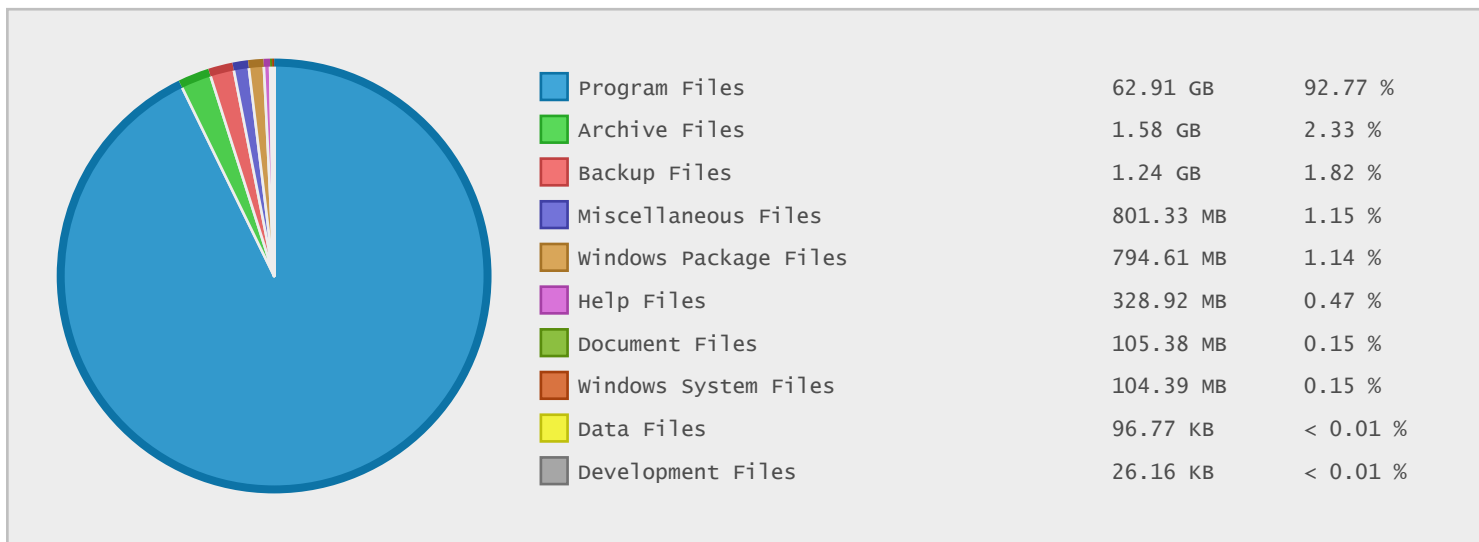

Top 20 Directories Sorted by Disk Space

Name	Dirs	Files	Data	Data (%)
/	72	1354	67.81 GB	100.00 %
/ipswitch	63	1351	67.81 GB	> 99.99 %
/ipswitch/Product_Downloads	8	426	43.71 GB	64.46 %
/ipswitch/Product_Support	50	856	24.01 GB	35.41 %
/ipswitch/Product_Support/whatsup	12	181	20.36 GB	30.03 %
/ipswitch/Product_Support/icemail	3	315	2.31 GB	3.40 %
/ipswitch/Product_Support/ICS	0	22	1.04 GB	1.54 %
/ipswitch/Product_Downloads/whatsUpGold	4	13	660.49 MB	0.95 %
/ipswitch/Product_Support/whatsup/Beta	0	1	450.33 MB	0.65 %
/ipswitch/Product_Downloads/whatsUpGol...	0	9	279.26 MB	0.40 %
/ipswitch/Product_Support/whatsup/rstemp	0	2	206.29 MB	0.30 %
/ipswitch/Product_Downloads/whatsUpGol...	0	2	190.68 MB	0.27 %
/ipswitch/Product_Downloads/whatsUpGol...	0	2	190.55 MB	0.27 %
/ipswitch/Product_Support/whatsup/MSDE	0	4	172.90 MB	0.25 %
/ipswitch/Product_Support/WS_FTP_Server	1	31	138.80 MB	0.20 %
/ipswitch/Product_Support/whatsup/tstemp	0	2	127.22 MB	0.18 %
/ipswitch/Product_Support/WS_FTP_Pro	4	74	72.77 MB	0.10 %
/ipswitch/Manuals	0	54	64.53 MB	0.09 %
/ipswitch/Product_Support/whatsup/Even...	0	5	58.61 MB	0.08 %
/ipswitch/Product_Support/icemail/templates	0	81	51.99 MB	0.07 %

Top 10 File Categories Sorted By Disk Space