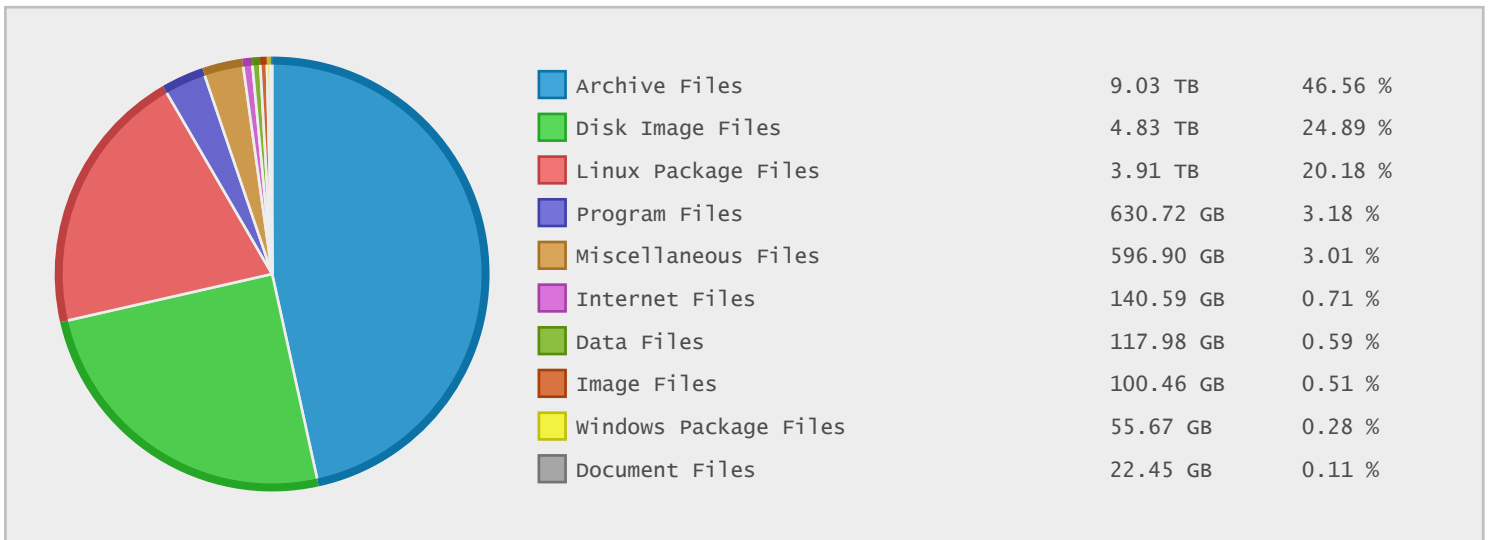

Japan Network Information Center - FTP Site Statistics

Property	Value
FTP Server	ftp.jaist.ac.jp
Description	Japan Network Information Center
Country	Japan
Scan Date	25/Jun/2014
Total Dirs	1,691,685
Total Files	7,650,136
Total Data	19.44 TB

Top 20 Directories Sorted by Disk Space

Name	Dirs	Files	Data	Data (%)
/	1691685	7650136	19.44 TB	100.00 %
/pub	1691684	7650136	19.44 TB	100.00 %
/pub/sourceforge	985854	235238	7.08 TB	36.41 %
/pub/Linux	126865	3158778	5.78 TB	29.71 %
/pub/Linux/scientific	1915	467493	1.87 TB	9.63 %
/pub/OpenBSD	1798	1062695	1.64 TB	8.45 %
/pub/NetBSD-daily	212848	311815	1.01 TB	5.20 %
/pub/Linux/debian	25720	907133	851.82 GB	4.28 %
/pub/Linux/debian/pool	23663	880707	849.31 GB	4.27 %
/pub/FreeBSD	4361	455025	848.96 GB	4.26 %
/pub/Linux/debian/pool/main	23017	871502	821.05 GB	4.12 %
/pub/Linux/ubuntu	40283	599924	738.09 GB	3.71 %
/pub/Linux/ubuntu/pool	38838	588320	733.37 GB	3.68 %
/pub/pkgsrc	187488	1074457	725.54 GB	3.64 %
/pub/sourceforge.jp	48259	61873	669.05 GB	3.36 %
/pub/pkgsrc/packages	4102	561965	638.09 GB	3.20 %
/pub/pkgsrc/packages/NetBSD	3748	521233	607.26 GB	3.05 %
/pub/FreeBSD/ports	1661	366727	601.33 GB	3.02 %
/pub/Linux/Fedora	563	491221	533.58 GB	2.68 %
/pub/sourceforge/m	65900	26129	507.83 GB	2.55 %

Top 10 File Categories Sorted By Disk Space