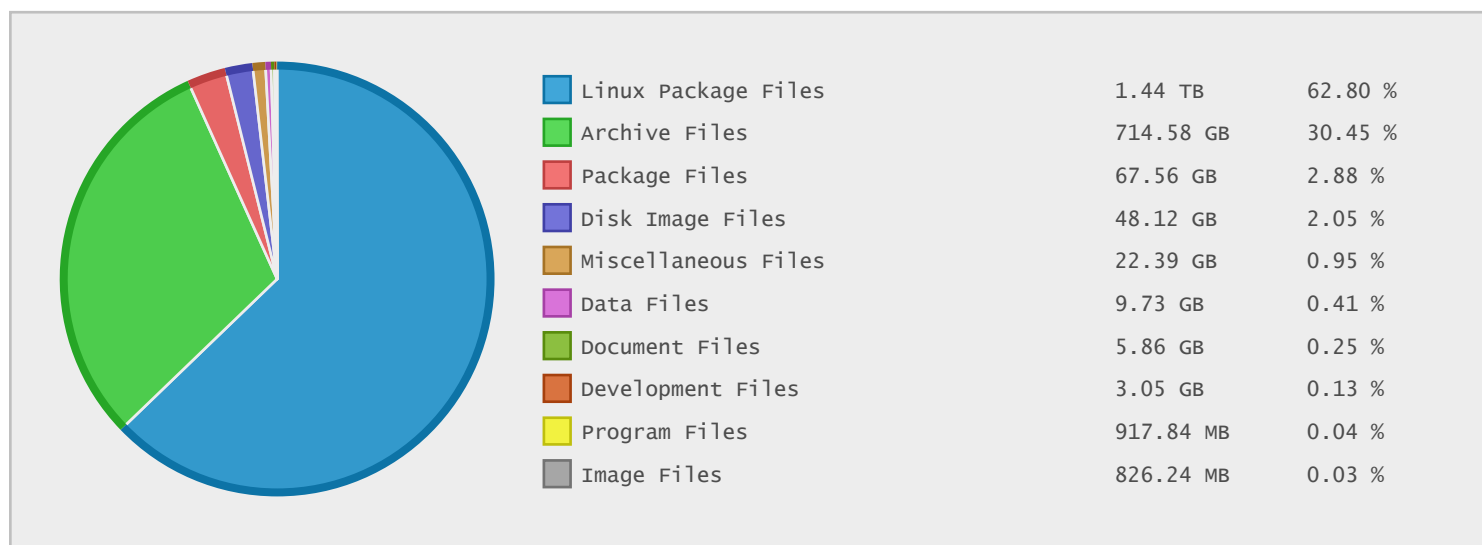

Top 20 Directories Sorted by Disk Space

Name	Dirs	Files	Data	Data (%)
/	148805	5096871	2.29 TB	100.00 %
/pub	148803	5096870	2.29 TB	> 99.99 %
/pub/linux	138929	4804541	2.19 TB	95.55 %
/pub/linux/debian	28979	1123479	1.08 TB	47.25 %
/pub/linux/debian/pool	25198	1069006	1.07 TB	46.57 %
/pub/linux/debian/pool/main	24533	1058672	1.04 TB	45.16 %
/pub/linux/ubuntu	44575	561595	709.80 GB	30.23 %
/pub/linux/ubuntu/pool	40877	540474	662.56 GB	28.22 %
/pub/linux/ftp.kernel.org	64817	3084988	380.53 GB	16.21 %
/pub/linux/ftp.kernel.org/pub	64816	3084988	380.53 GB	16.21 %
/pub/linux/ubuntu/pool/universe	32306	358242	349.93 GB	14.90 %
/pub/linux/ftp.kernel.org/pub/linux	5038	200813	279.22 GB	11.89 %
/pub/linux/ubuntu/pool/main	7216	172988	267.83 GB	11.41 %
/pub/linux/ftp.kernel.org/pub/linux/kernel	4344	185222	263.35 GB	11.22 %
/pub/linux/ftp.kernel.org/pub/linux/ke...	3	10149	159.10 GB	6.78 %
/pub/linux/ubuntu/pool/main/l	1636	61775	111.41 GB	4.74 %
/pub/linux/debian/pool/main/g	1430	93432	104.78 GB	4.46 %
/pub/linux/debian/pool/main/q	223	23536	89.29 GB	3.80 %
/pub/linux/ftp.kernel.org/pub/scm	58716	2723551	85.12 GB	3.63 %
/pub/linux/ftp.kernel.org/pub/scm/linux	54833	2632367	83.90 GB	3.57 %

Top 10 File Categories Sorted By Disk Space