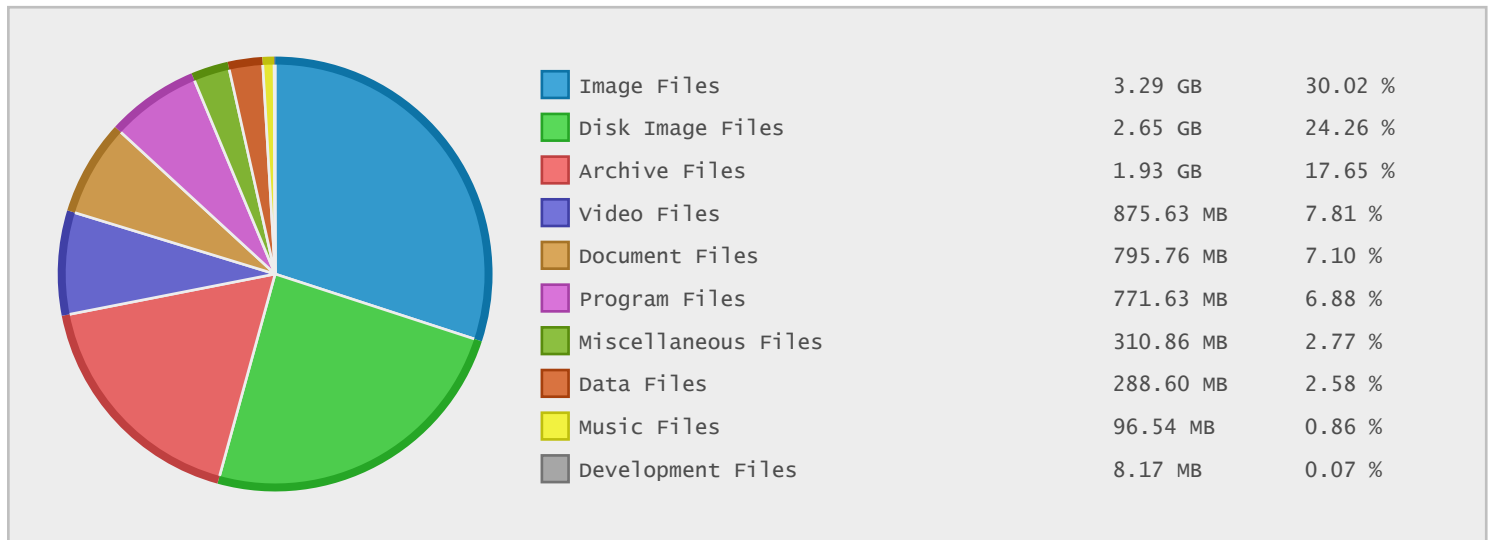

Lodz Computer Center - FTP Site Statistics

Property	Value
FTP Server	ftp.kis.p.lodz.pl
Description	Lodz Computer Center
Country	Poland
Scan Date	14/Oct/2015
Total Dirs	393
Total Files	9,623
Total Data	10.96 GB

Top 20 Directories Sorted by Disk Space

Name	Dirs	Files	Data	Data (%)
/	393	9623	10.96 GB	100.00 %
/pub	389	9623	10.96 GB	100.00 %
/pub/people	384	9616	10.96 GB	> 99.99 %
/pub/people/J.Siminska	27	52	2.72 GB	24.77 %
/pub/people/J.Siminska/stare	20	50	2.71 GB	24.76 %
/pub/people/W.Mosorow	16	7502	2.11 GB	19.24 %
/pub/people/P.UrbaneK	43	445	1.88 GB	17.12 %
/pub/people/W.Mosorow/Mosorov_2015	0	406	1.83 GB	16.69 %
/pub/people/K.Strzecha	1	4	1.63 GB	14.82 %
/pub/people/A.Sierszen	2	261	0.97 GB	8.83 %
/pub/people/A.Sierszen/RBAR2014	1	261	0.97 GB	8.83 %
/pub/people/J.Goclowski	9	56	633.95 MB	5.65 %
/pub/people/A.Sierszen/RBAR2014/movies	0	6	505.93 MB	4.51 %
/pub/people/J.Goclowski/festiwal	1	21	501.24 MB	4.46 %
/pub/people/P.UrbaneK/PSI_2015_DZIENNE	0	16	426.17 MB	3.80 %
/pub/people/P.UrbaneK/Kon_zdj	0	105	331.33 MB	2.95 %
/pub/people/P.UrbaneK/Konopnica2012	2	130	321.25 MB	2.86 %
/pub/people/P.UrbaneK/Konopnica2012/JPG	0	130	321.25 MB	2.86 %
/pub/people/K.Kuliberda	9	11	263.96 MB	2.35 %
/pub/people/K.Kuliberda/miasi	4	10	263.95 MB	2.35 %

Top 10 File Categories Sorted By Disk Space