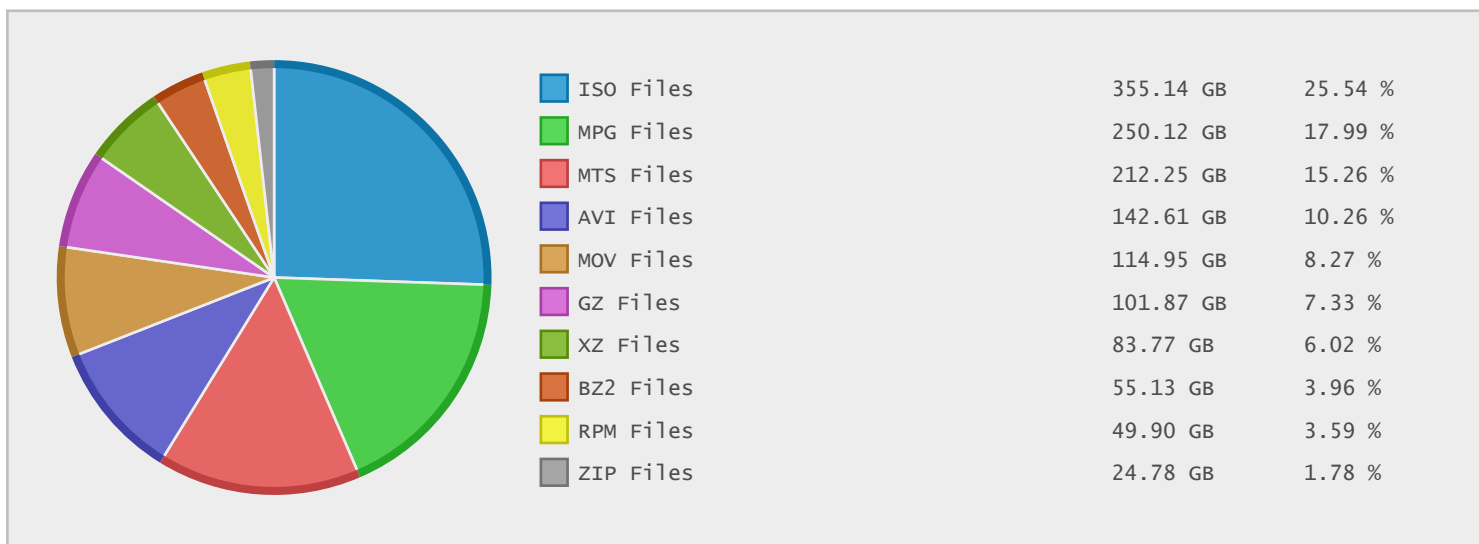

Top 20 Directories Sorted by Disk Space

Name	Dirs	Files	Data	Data (%)
/	30372	284756	1.42 TB	100.00 %
/video	137	1302	734.18 GB	50.44 %
/linuxmint	23	214	192.95 GB	13.26 %
/gentoo	53	74819	187.39 GB	12.87 %
/gentoo/distfiles	0	74437	186.29 GB	12.80 %
/linuxmint/stable	20	196	175.32 GB	12.04 %
/video/2012-03-17-krise	1	69	87.52 GB	6.01 %
/video/2011-08-01-demokrati	0	70	82.44 GB	5.66 %
/knoppix	14	987	59.42 GB	4.08 %
/pclinuxos	13	9177	46.46 GB	3.19 %
/archlinux	67	27031	45.22 GB	3.11 %
/gnu	879	18059	43.75 GB	3.01 %
/archlinux/pool	2	26956	42.65 GB	2.93 %
/video/2012-03-17-krise/background	0	22	35.61 GB	2.45 %
/sabayonlinux	128	607	34.60 GB	2.38 %
/video/2010-05-26-haand	0	34	32.79 GB	2.25 %
/pclinuxos12	9	8985	32.61 GB	2.24 %
/sabayonlinux/iso	3	88	32.28 GB	2.22 %
/pub1	50	122	32.08 GB	2.20 %
/pub1/ke1d	47	122	32.08 GB	2.20 %

Top 10 File Categories Sorted By Disk Space

Last 12 Months Modified Disk Space History

Last 10 Years Modified Disk Space History

Total:	1426.58 GB
Average:	142.66 GB
Maximum:	292.94 GB
Minimum:	3.42 GB
From:	2007
To:	2016

Last 10 Years Modified File Count History

Total:	265116 Files
Average:	26512 Files
Maximum:	179092 Files
Minimum:	1748 Files
From:	2007
To:	2016

Top 10 File Extensions Sorted By Disk Space

Top 10 File Extensions Sorted By Number of Files