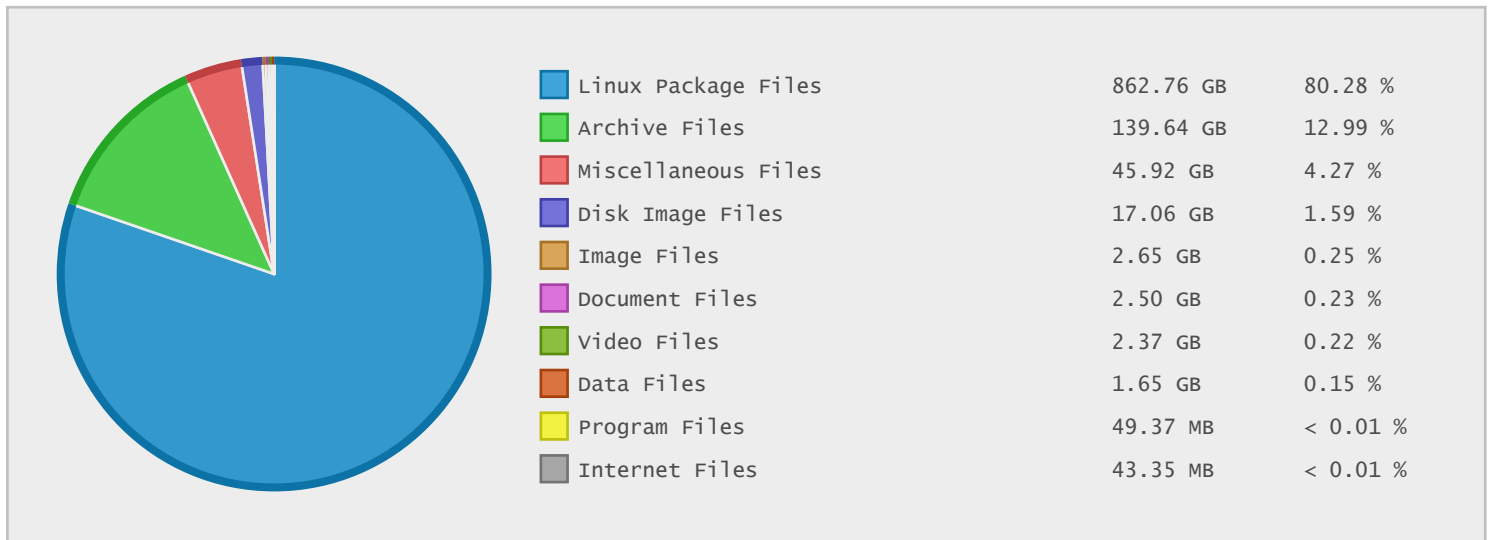

Italian Linux Users Group - FTP Site Statistics

Property	Value
FTP Server	ftp.linux.it
Description	Italian Linux Users Group
Country	Italy
Scan Date	28/Jan/2015
Total Dirs	38,133
Total Files	1,197,540
Total Data	1.05 TB

Top 20 Directories Sorted by Disk Space

Name	Dirs	Files	Data	Data (%)
/	38133	1197540	1.05 TB	100.00 %
/debian	30203	1061918	0.98 TB	93.74 %
/debian/pool	24879	994959	0.95 TB	90.51 %
/debian/pool/main	24216	985166	942.01 GB	87.65 %
/debian/pool/main/g	1416	86758	87.18 GB	8.11 %
/debian/pool/main/q	221	21180	76.25 GB	7.10 %
/pub	7928	135622	67.31 GB	6.26 %
/pub/mirrors	7706	130563	65.82 GB	6.12 %
/debian/pool/main/c	1089	46664	60.99 GB	5.68 %
/debian/pool/main/p	2522	79056	59.28 GB	5.52 %
/debian/pool/main/k	443	29256	58.55 GB	5.45 %
/debian/pool/main/o	586	34243	56.83 GB	5.29 %
/debian/pool/main/l	605	36818	53.69 GB	5.00 %
/debian/pool/main/w	340	14927	48.70 GB	4.53 %
/debian/pool/main/s	1312	56657	47.64 GB	4.43 %
/debian/pool/main/m	1037	42541	40.64 GB	3.78 %
/pub/mirrors/debdeltas	7439	115758	39.70 GB	3.69 %
/debian/pool/main/i	428	20592	37.49 GB	3.49 %
/pub/mirrors/debdeltas/debian-deltas	7277	111398	34.45 GB	3.21 %
/pub/mirrors/debdeltas/debian-deltas/pool	7276	111398	34.45 GB	3.21 %

Top 10 File Categories Sorted By Disk Space