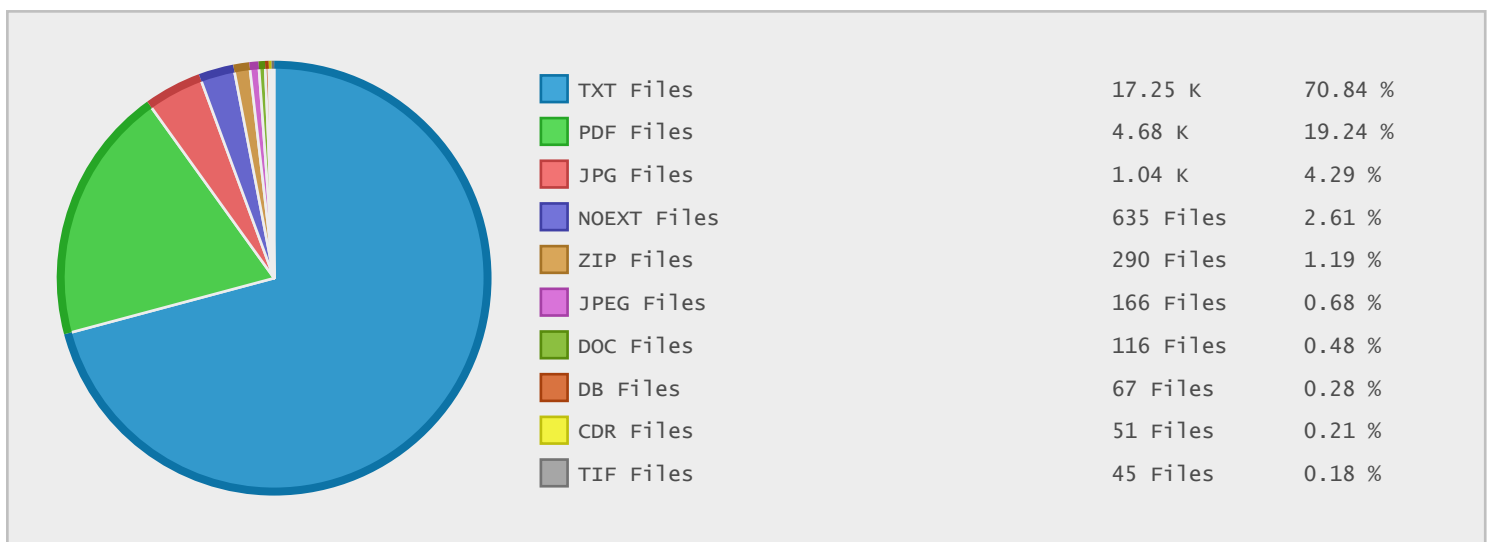

Top 20 Directories Sorted by Disk Space

Name	Dirs	Files	Data	Data (%)
/	1497	24567	61.05 GB	100.00 %
/Recebimento	91	18654	52.81 GB	86.50 %
/Recebimento/SERPRO	0	17239	44.12 GB	72.27 %
/Recebimento/ASCOM	71	1366	8.33 GB	13.64 %
/Biblioteca	1053	5007	3.99 GB	6.54 %
/Recebimento/ASCOM/Temp	3	41	2.69 GB	4.41 %
/Unidades	337	893	2.33 GB	3.82 %
/Publico	0	13	1.91 GB	3.13 %
/Recebimento/ASCOM/4cncti	5	55	1.61 GB	2.64 %
/Unidades/GABIN	156	401	1.09 GB	1.78 %
/Unidades/GABIN/ASCOM	155	401	1.09 GB	1.78 %
/Unidades/GABIN/ASCOM/04_TEMPORARIO	2	76	802.10 MB	1.28 %
/Recebimento/ASCOM/entrevistas	0	5	800.96 MB	1.28 %
/Recebimento/ASCOM/IMAGENS PARA DEBRITO	8	321	724.13 MB	1.16 %
/Recebimento/ASCOM/IMAGENS PARA DEBRIT...	7	320	710.42 MB	1.14 %
/Unidades/SECUP	101	245	661.84 MB	1.06 %
/Recebimento/ASCOM/AnoPolar	10	753	599.33 MB	0.96 %
/Recebimento/ASCOM/IMAGENS PARA DEBRIT...	5	117	557.25 MB	0.89 %
/Recebimento/ASCOM/4cncti/TV	0	2	539.94 MB	0.86 %
/Recebimento/ASCOM/fotos_sbpc	13	72	491.77 MB	0.79 %

Top 10 File Categories Sorted By Disk Space

Last 12 Months Modified Disk Space History

Last 10 Years Modified Disk Space History

Last 10 Years Modified File Count History

Top 10 File Extensions Sorted By Disk Space

Top 10 File Extensions Sorted By Number of Files

Top 10 File Categories Sorted by Disk Space

Category	Files	Data	Data (%)
Document Files	22098	46.99 GB	76.98 %
Archive Files	298	4.94 GB	8.09 %
Miscellaneous Files	638	3.50 GB	5.73 %
Image Files	1371	2.58 GB	4.23 %
Video Files	11	1.38 GB	2.26 %
Internet Files	25	0.96 GB	1.58 %
Music Files	10	321.59 MB	0.51 %
Data Files	44	266.61 MB	0.43 %
Program Files	1	80.06 MB	0.13 %
Disk Image Files	1	32.91 MB	0.05 %