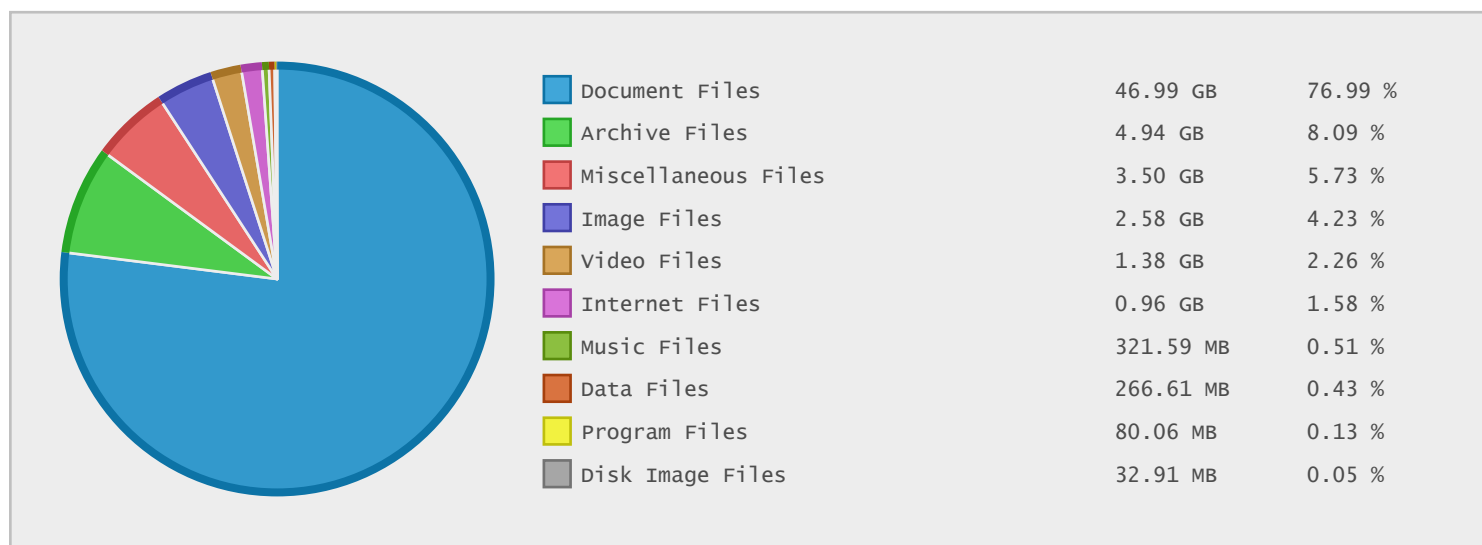

Brazilian Ministry of Science - FTP Site Statistics

Property	Value
FTP Server	ftp.mct.gov.br
Description	Brazilian Ministry of Science
Country	Brazil
Scan Date	08/Mar/2015
Total Dirs	1,497
Total Files	24,567
Total Data	61.05 GB

Top 20 Directories Sorted by Disk Space

Name	Dirs	Files	Data	Data (%)
/	1497	24567	61.05 GB	100.00 %
/Recebimento	91	18654	52.81 GB	86.50 %
/Recebimento/SERPRO	0	17239	44.12 GB	72.27 %
/Recebimento/ASCOM	71	1366	8.33 GB	13.64 %
/Biblioteca	1053	5007	3.99 GB	6.54 %
/Recebimento/ASCOM/Temp	3	41	2.69 GB	4.41 %
/Unidades	337	893	2.33 GB	3.82 %
/Publico	0	13	1.91 GB	3.13 %
/Recebimento/ASCOM/4cncti	5	55	1.61 GB	2.64 %
/Unidades/GABIN	156	401	1.09 GB	1.78 %
/Unidades/GABIN/ASCOM	155	401	1.09 GB	1.78 %
/Unidades/GABIN/ASCOM/04_TEMPORARIO	2	76	802.10 MB	1.28 %
/Recebimento/ASCOM/entrevistas	0	5	800.96 MB	1.28 %
/Recebimento/ASCOM/IMAGENS PARA DEBRITO	8	321	724.13 MB	1.16 %
/Recebimento/ASCOM/IMAGENS PARA DEBRIT...	7	320	710.42 MB	1.14 %
/Unidades/SECUP	101	245	661.84 MB	1.06 %
/Recebimento/ASCOM/AnoPolar	10	753	599.33 MB	0.96 %
/Recebimento/ASCOM/IMAGENS PARA DEBRIT...	5	117	557.25 MB	0.89 %
/Recebimento/ASCOM/4cncti/TV	0	2	539.94 MB	0.86 %
/Recebimento/ASCOM/fotos_sbpc	13	72	491.77 MB	0.79 %

Top 10 File Categories Sorted By Disk Space