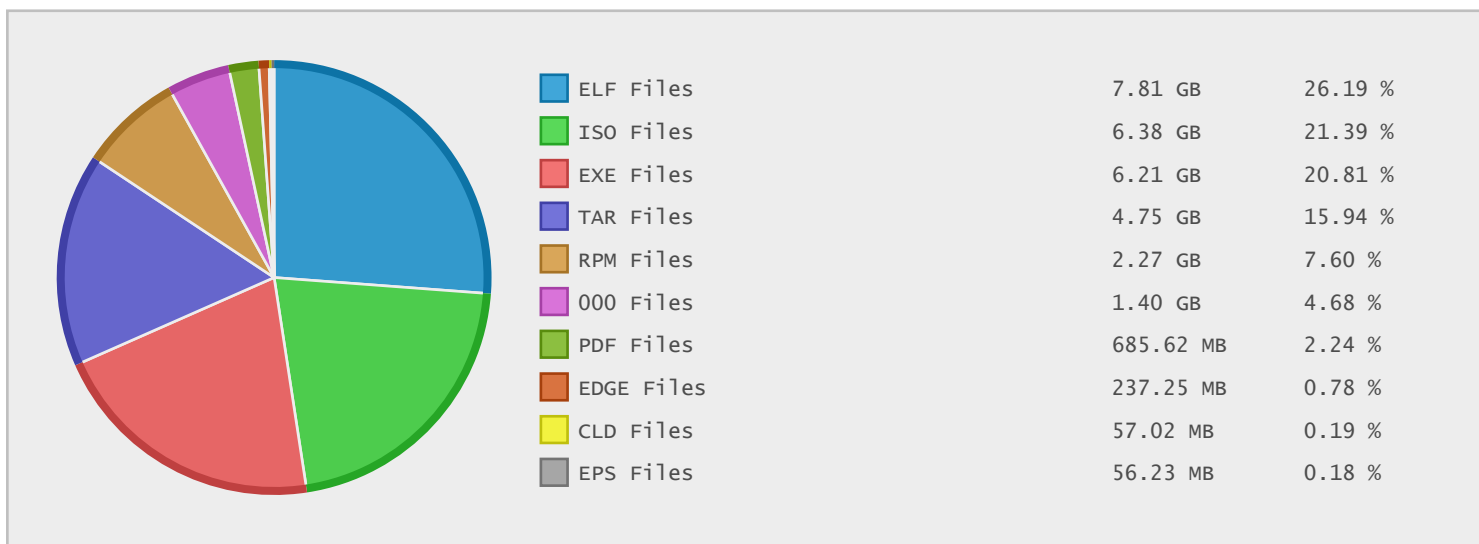

Top 20 Directories Sorted by Disk Space

Name	Dirs	Files	Data	Data (%)
/	850	5190	30.19 GB	100.00 %
/demos	809	4649	28.05 GB	92.88 %
/pub	25	364	2.13 GB	7.05 %
/pub/fixes	2	284	1.91 GB	6.32 %
/demos/030004b2	9	63	855.69 MB	2.77 %
/demos/030005b3	9	57	799.86 MB	2.59 %
/demos/020301b4	7	67	796.75 MB	2.58 %
/demos/020300b4	16	120	753.38 MB	2.44 %
/demos/030101b2	8	59	702.46 MB	2.27 %
/demos/030100b1	9	63	687.94 MB	2.22 %
/demos/020200b2	10	75	670.55 MB	2.17 %
/demos/020103b2	57	315	665.50 MB	2.15 %
/demos/030102b1	8	59	654.68 MB	2.12 %
/demos/020200b4	8	60	632.86 MB	2.05 %
/demos/020200b3	8	60	618.11 MB	2.00 %
/demos/old	10	54	589.09 MB	1.91 %
/demos/old/no_030300b3_old	7	54	589.09 MB	1.91 %
/demos/030003b4	7	52	569.79 MB	1.84 %
/demos/020301b3	7	62	542.03 MB	1.75 %
/demos/020301b2	7	63	539.42 MB	1.74 %

Top 10 File Categories Sorted By Disk Space

Last 12 Months Modified Disk Space History

Last 10 Years Modified Disk Space History

Total:	27.20 GB
Average:	2.72 GB
Maximum:	4.87 GB
Minimum:	0.68 GB
From:	2006
To:	2015

Last 10 Years Modified File Count History

Total:	3785 Files
Average:	379 Files
Maximum:	599 Files
Minimum:	132 Files
From:	2006
To:	2015

Top 10 File Extensions Sorted By Disk Space

Top 10 File Extensions Sorted By Number of Files