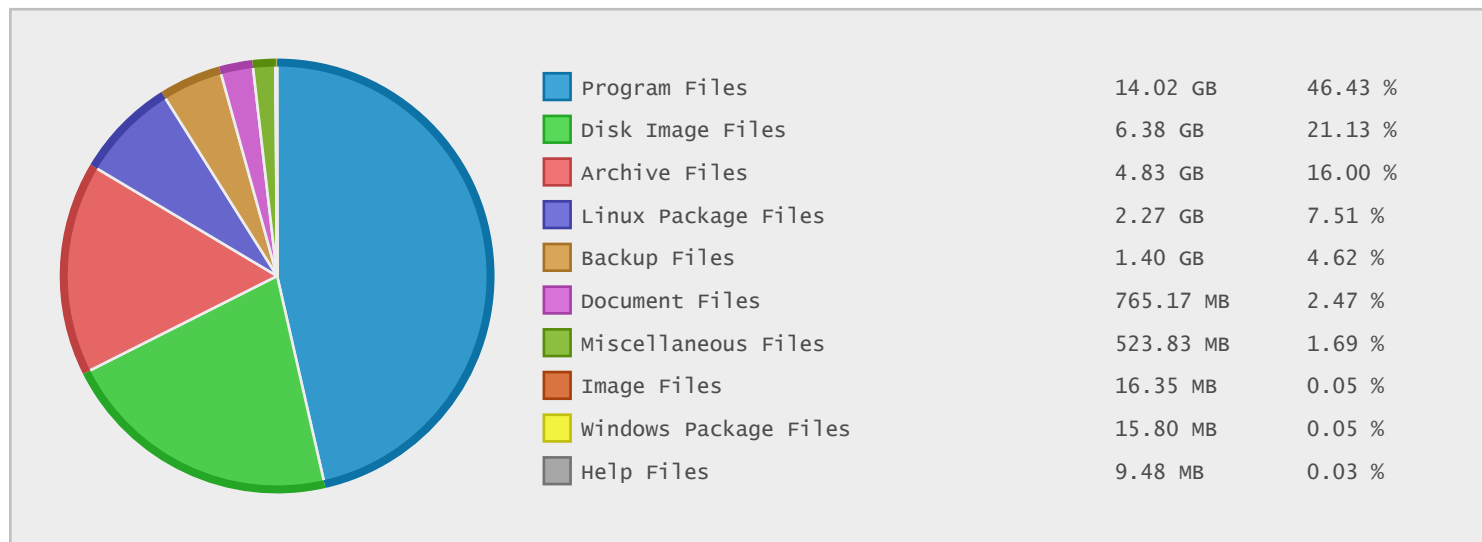

Microlite Backup Software - FTP Site Statistics

Property	Value
FTP Server	ftp.microlite.com
Description	Microlite Backup Software
Country	United States
Scan Date	04/Nov/2015
Total Dirs	850
Total Files	5,190
Total Data	30.19 GB

Top 20 Directories Sorted by Disk Space

Name	Dirs	Files	Data	Data (%)
/	850	5190	30.19 GB	100.00 %
/demos	809	4649	28.05 GB	92.88 %
/pub	25	364	2.13 GB	7.05 %
/pub/fixes	2	284	1.91 GB	6.32 %
/demos/030004b2	9	63	855.69 MB	2.77 %
/demos/030005b3	9	57	799.86 MB	2.59 %
/demos/020301b4	7	67	796.75 MB	2.58 %
/demos/020300b4	16	120	753.38 MB	2.44 %
/demos/030101b2	8	59	702.46 MB	2.27 %
/demos/030100b1	9	63	687.94 MB	2.22 %
/demos/020200b2	10	75	670.55 MB	2.17 %
/demos/020103b2	57	315	665.50 MB	2.15 %
/demos/030102b1	8	59	654.68 MB	2.12 %
/demos/020200b4	8	60	632.86 MB	2.05 %
/demos/020200b3	8	60	618.11 MB	2.00 %
/demos/old	10	54	589.09 MB	1.91 %
/demos/old/no_030300b3_old	7	54	589.09 MB	1.91 %
/demos/030003b4	7	52	569.79 MB	1.84 %
/demos/020301b3	7	62	542.03 MB	1.75 %
/demos/020301b2	7	63	539.42 MB	1.74 %

Top 10 File Categories Sorted By Disk Space

Last 12 Months Modified Disk Space History

Last 10 Years Modified Disk Space History

Total:	27.20 GB
Average:	2.72 GB
Maximum:	4.87 GB
Minimum:	0.68 GB
From:	2006
To:	2015

Last 10 Years Modified File Count History

Total:	3785 Files
Average:	379 Files
Maximum:	599 Files
Minimum:	132 Files
From:	2006
To:	2015

Top 10 File Extensions Sorted By Disk Space

Top 10 File Extensions Sorted By Number of Files