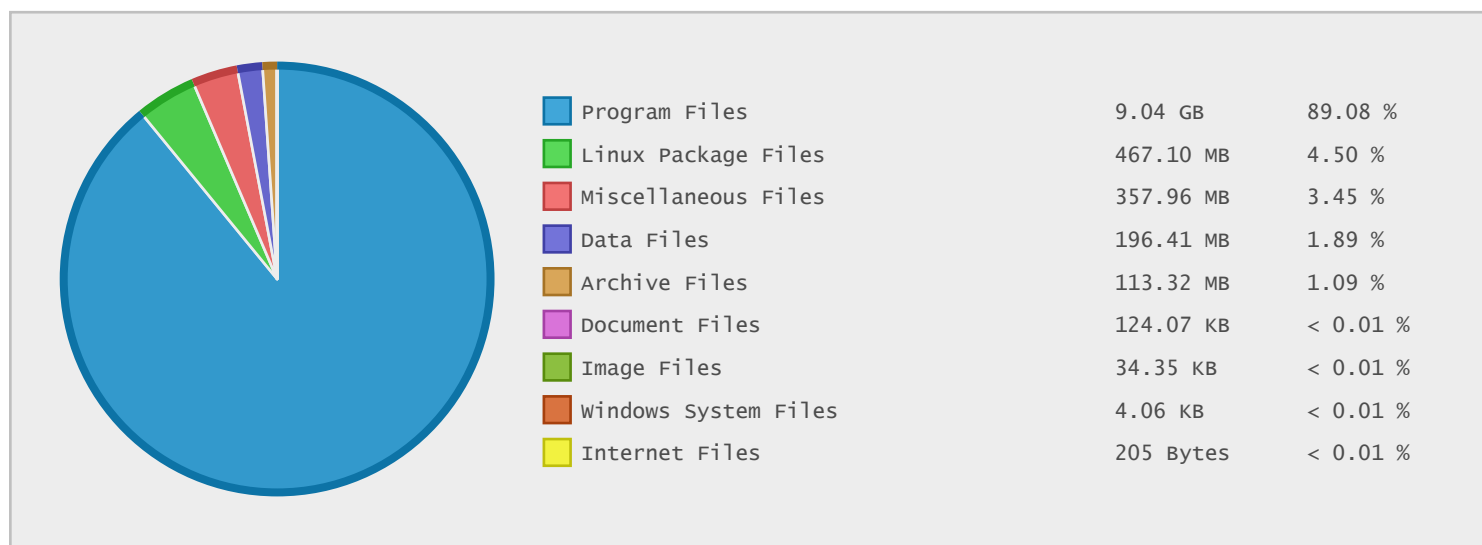

MicroWorld Download Manager - FTP Site Statistics

Property	Value
FTP Server	ftp.microworldsystems.com
Description	MicroWorld Download Manager
Country	United States
Scan Date	04/Nov/2015
Total Dirs	87
Total Files	8,569
Total Data	10.15 GB

Top 20 Directories Sorted by Disk Space

Name	Dirs	Files	Data	Data (%)
/	87	8569	10.15 GB	100.00 %
/download	55	214	9.06 GB	89.26 %
/download/mailscan	7	129	5.75 GB	56.68 %
/download/escan	1	21	1.90 GB	18.72 %
/download/mailscan/ms560a	0	30	1.81 GB	17.85 %
/download/mailscan/ms610a	0	24	1.69 GB	16.66 %
/download/mailscan/ms550a	0	23	1.32 GB	12.98 %
/download/escan/es2k3e	0	10	937.13 MB	9.02 %
/download/temp	21	28	865.24 MB	8.33 %
/linux	26	4927	846.22 MB	8.14 %
/download/temp/custom	14	18	646.23 MB	6.22 %
/download/mailscan/ms530a	0	14	581.23 MB	5.59 %
/linux/newrpms	13	68	428.98 MB	4.13 %
/download/mailscan/ms450a	1	38	373.97 MB	3.60 %
/download/tools	0	6	286.38 MB	2.76 %
/pub	1	3423	269.56 MB	2.59 %
/pub/update	0	3423	269.56 MB	2.59 %
/linux/updates	0	3405	218.86 MB	2.11 %
/download/temp/custom/webmail	3	6	215.78 MB	2.08 %
/download/temp/custom/lanpool	1	5	189.03 MB	1.82 %

Top 10 File Categories Sorted By Disk Space

Last 12 Months Modified Disk Space History

Last 10 Years Modified Disk Space History

Total:	10.15 GB
Average:	1.01 GB
Maximum:	9.02 GB
Minimum:	0.00 GB
From:	2006
To:	2015

Last 10 Years Modified File Count History

Total:	8569 Files
Average:	857 Files
Maximum:	2418 Files
Minimum:	0 Files
From:	2006
To:	2015

Top 10 File Extensions Sorted By Disk Space

Top 10 File Extensions Sorted By Number of Files