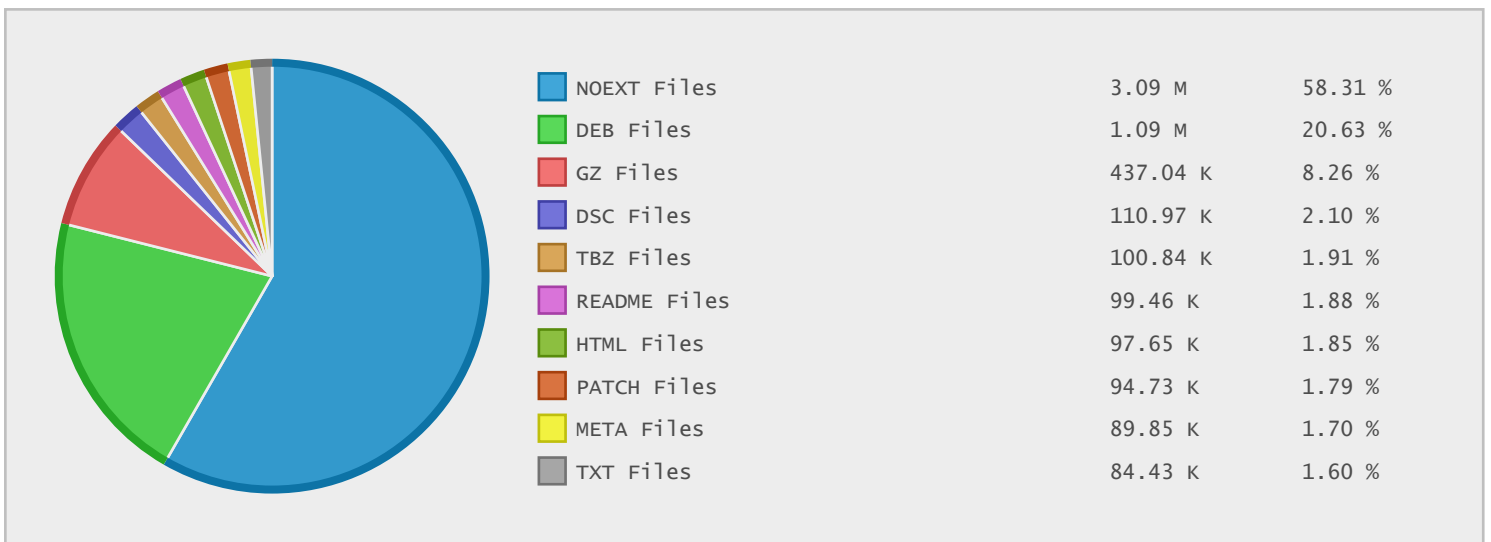

XS4ALL Servers Archive - FTP Site Statistics

Property	Value
FTP Server	ftp.mirror.nl
Description	XS4ALL Servers Archive
Country	Netherlands
Scan Date	13/May/2015
Total Dirs	222,273
Total Files	5,689,863
Total Data	2.10 TB

Top 20 Directories Sorted by Disk Space

Name	Dirs	Files	Data	Data (%)
/	222273	5689863	2.10 TB	100.00 %
/pub	191555	5386625	1.93 TB	91.67 %
/pub/debian	29501	1134273	1.09 TB	52.00 %
/pub/debian/pool	25198	1069533	1.07 TB	51.07 %
/pub/debian/pool/main	24533	1059172	1.04 TB	49.52 %
/pub/ftp.kernel.org	67989	3225676	386.80 GB	17.97 %
/pub/ftp.kernel.org/pub	67988	3225673	386.80 GB	17.97 %
/pub/ftp.kernel.org/pub/linux	5038	199423	279.70 GB	13.00 %
/pub/ftp.kernel.org/pub/linux/kernel	4333	183017	263.35 GB	12.24 %
/debian-archive	30712	303226	178.21 GB	8.28 %
/pub/freebsd	69349	431898	176.58 GB	8.21 %
/pub/ftp.kernel.org/pub/linux/kernel/v3.x	3	10149	159.10 GB	7.39 %
/pub/freebsd/ports	1827	152690	152.13 GB	7.07 %
/debian-archive/debian	18295	226988	112.79 GB	5.24 %
/pub/debian/pool/main/g	1430	92721	105.23 GB	4.89 %
/debian-archive/debian/pool	16418	186882	100.74 GB	4.68 %
/debian-archive/debian/pool/main	15518	180715	93.25 GB	4.33 %
/pub/ftp.kernel.org/pub/scm	61888	2865626	90.91 GB	4.22 %
/pub/ftp.kernel.org/pub/scm/linux	58042	2774387	89.69 GB	4.17 %
/pub/ftp.kernel.org/pub/scm/linux/kernel	57730	2756968	89.66 GB	4.17 %

Top 10 File Categories Sorted By Disk Space

Last 12 Months Modified Disk Space History

Last 10 Years Modified Disk Space History

Total:	1953.78 GB
Average:	195.38 GB
Maximum:	447.10 GB
Minimum:	58.88 GB
From:	2006
To:	2015

Last 10 Years Modified File Count History

Total:	5074028 ...
Average:	507403 Files
Maximum:	2188889 ...
Minimum:	88356 Files
From:	2006
To:	2015

Top 10 File Extensions Sorted By Disk Space

Top 10 File Extensions Sorted By Number of Files