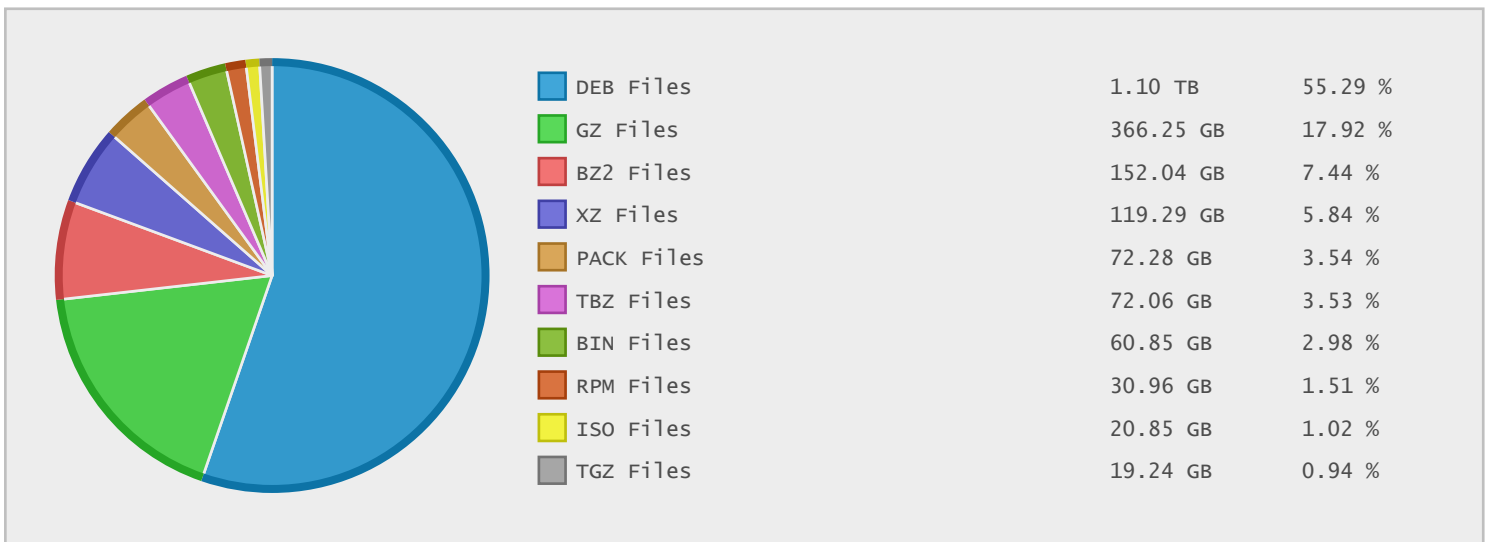

XS4ALL Servers Archive - FTP Site Statistics

Property	Value
FTP Server	ftp.mirror.nl
Description	XS4ALL Servers Archive
Country	Netherlands
Scan Date	13/May/2015
Total Dirs	222,273
Total Files	5,689,863
Total Data	2.10 TB

Top 20 Directories Sorted by Disk Space

Name	Dirs	Files	Data	Data (%)
/	222273	5689863	2.10 TB	100.00 %
/pub	191555	5386625	1.93 TB	91.67 %
/pub/debian	29501	1134273	1.09 TB	52.00 %
/pub/debian/pool	25198	1069533	1.07 TB	51.07 %
/pub/debian/pool/main	24533	1059172	1.04 TB	49.52 %
/pub/ftp.kernel.org	67989	3225676	386.80 GB	17.97 %
/pub/ftp.kernel.org/pub	67988	3225673	386.80 GB	17.97 %
/pub/ftp.kernel.org/pub/linux	5038	199423	279.70 GB	13.00 %
/pub/ftp.kernel.org/pub/linux/kernel	4333	183017	263.35 GB	12.24 %
/debian-archive	30712	303226	178.21 GB	8.28 %
/pub/freebsd	69349	431898	176.58 GB	8.21 %
/pub/ftp.kernel.org/pub/linux/kernel/v3.x	3	10149	159.10 GB	7.39 %
/pub/freebsd/ports	1827	152690	152.13 GB	7.07 %
/debian-archive/debian	18295	226988	112.79 GB	5.24 %
/pub/debian/pool/main/g	1430	92721	105.23 GB	4.89 %
/debian-archive/debian/pool	16418	186882	100.74 GB	4.68 %
/debian-archive/debian/pool/main	15518	180715	93.25 GB	4.33 %
/pub/ftp.kernel.org/pub/scm	61888	2865626	90.91 GB	4.22 %
/pub/ftp.kernel.org/pub/scm/linux	58042	2774387	89.69 GB	4.17 %
/pub/ftp.kernel.org/pub/scm/linux/kernel	57730	2756968	89.66 GB	4.17 %

Top 10 File Categories Sorted By Disk Space

Last 12 Months Modified Disk Space History

Last 10 Years Modified Disk Space History

Total:	1953.78 GB
Average:	195.38 GB
Maximum:	447.10 GB
Minimum:	58.88 GB
From:	2006
To:	2015

Last 10 Years Modified File Count History

Total:	5074028 ...
Average:	507403 Files
Maximum:	2188889 ...
Minimum:	88356 Files
From:	2006
To:	2015

Top 10 File Extensions Sorted By Disk Space

Top 10 File Extensions Sorted By Number of Files