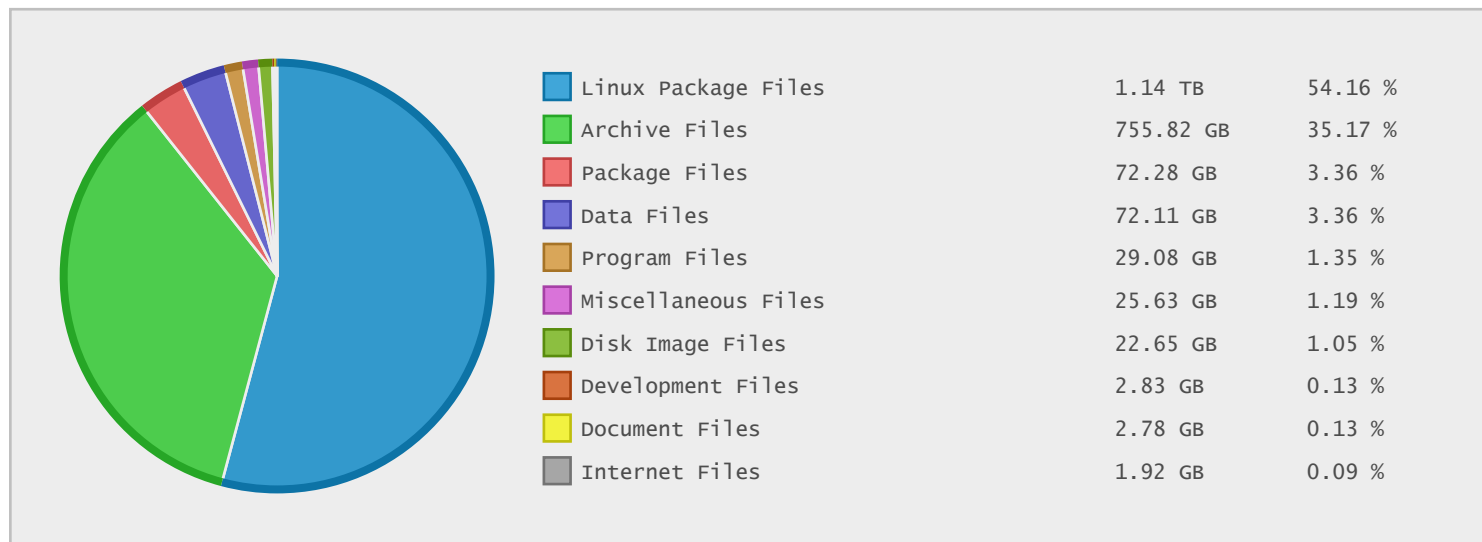

XS4ALL Servers Archive - FTP Site Statistics

Property	Value
FTP Server	ftp.mirror.nl
Description	XS4ALL Servers Archive
Country	Netherlands
Scan Date	13/May/2015
Total Dirs	222,273
Total Files	5,689,863
Total Data	2.10 TB

Top 20 Directories Sorted by Disk Space

Name	Dirs	Files	Data	Data (%)
/	222273	5689863	2.10 TB	100.00 %
/pub	191555	5386625	1.93 TB	91.67 %
/pub/debian	29501	1134273	1.09 TB	52.00 %
/pub/debian/pool	25198	1069533	1.07 TB	51.07 %
/pub/debian/pool/main	24533	1059172	1.04 TB	49.52 %
/pub/ftp.kernel.org	67989	3225676	386.80 GB	17.97 %
/pub/ftp.kernel.org/pub	67988	3225673	386.80 GB	17.97 %
/pub/ftp.kernel.org/pub/linux	5038	199423	279.70 GB	13.00 %
/pub/ftp.kernel.org/pub/linux/kernel	4333	183017	263.35 GB	12.24 %
/debian-archive	30712	303226	178.21 GB	8.28 %
/pub/freebsd	69349	431898	176.58 GB	8.21 %
/pub/ftp.kernel.org/pub/linux/kernel/v3.x	3	10149	159.10 GB	7.39 %
/pub/freebsd/ports	1827	152690	152.13 GB	7.07 %
/debian-archive/debian	18295	226988	112.79 GB	5.24 %
/pub/debian/pool/main/g	1430	92721	105.23 GB	4.89 %
/debian-archive/debian/pool	16418	186882	100.74 GB	4.68 %
/debian-archive/debian/pool/main	15518	180715	93.25 GB	4.33 %
/pub/ftp.kernel.org/pub/scm	61888	2865626	90.91 GB	4.22 %
/pub/ftp.kernel.org/pub/scm/linux	58042	2774387	89.69 GB	4.17 %
/pub/ftp.kernel.org/pub/scm/linux/kernel	57730	2756968	89.66 GB	4.17 %

Top 10 File Categories Sorted By Disk Space

Last 12 Months Modified Disk Space History

Last 10 Years Modified Disk Space History

Total:	1953.78 GB
Average:	195.38 GB
Maximum:	447.10 GB
Minimum:	58.88 GB
From:	2006
To:	2015

Last 10 Years Modified File Count History

Total:	5074028 ...
Average:	507403 Files
Maximum:	2188889 ...
Minimum:	88356 Files
From:	2006
To:	2015

Top 10 File Extensions Sorted By Disk Space

Top 10 File Extensions Sorted By Number of Files