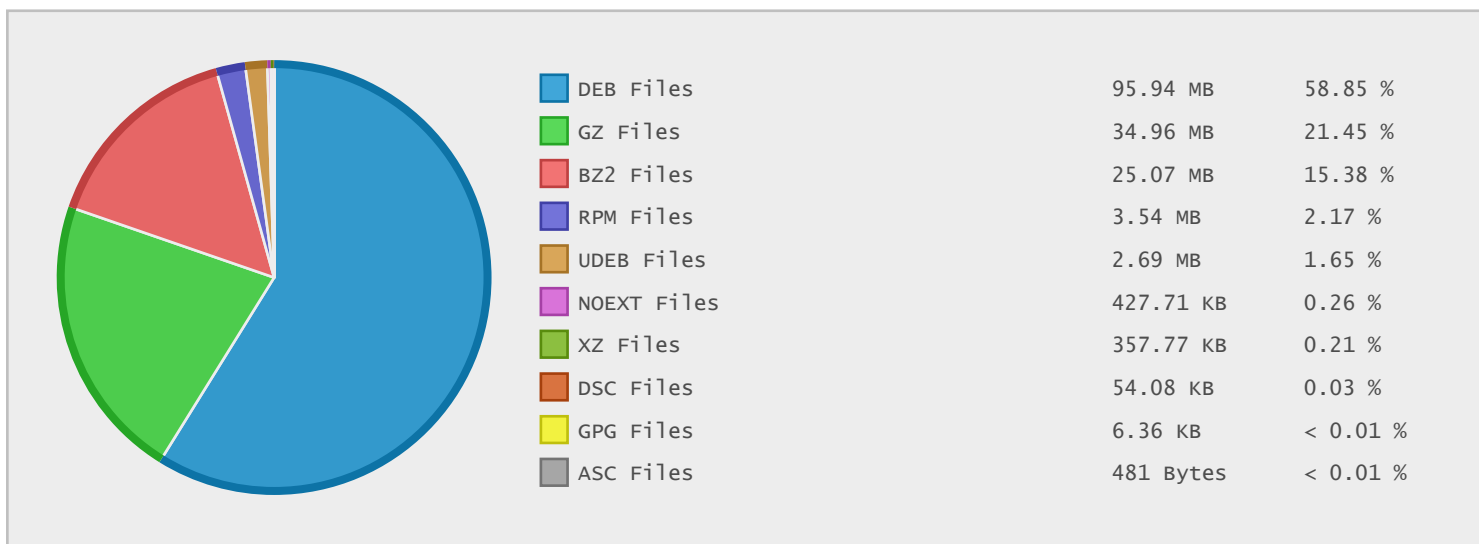

Top 20 Directories Sorted by Disk Space

Name	Dirs	Files	Data	Data (%)
/	205	571	163.03 MB	100.00 %
/pub	203	571	163.03 MB	100.00 %
/pub/debian	166	452	139.19 MB	85.38 %
/pub/debian/pool	66	246	138.66 MB	85.05 %
/pub/debian/pool/unofficial	58	219	134.36 MB	82.41 %
/pub/debian/pool/unofficial/g	7	45	79.13 MB	48.53 %
/pub/debian/pool/unofficial/g/gimp	0	13	62.32 MB	38.23 %
/pub/debian/pool/unofficial/m	1	13	15.22 MB	9.34 %
/pub/debian/pool/unofficial/m/mutt	0	13	15.22 MB	9.34 %
/pub/debian-security	33	111	14.72 MB	9.03 %
/pub/debian-security/pool	7	57	14.61 MB	8.96 %
/pub/debian-security/pool/unofficial-s...	6	57	14.61 MB	8.96 %
/pub/debian-security/pool/unofficial-s...	1	48	13.92 MB	8.54 %
/pub/debian-security/pool/unofficial-s...	0	48	13.92 MB	8.54 %
/pub/debian/pool/unofficial/t	1	5	11.02 MB	6.76 %
/pub/debian/pool/unofficial/t/transcode	0	5	11.02 MB	6.76 %
/pub/software	1	8	9.12 MB	5.59 %
/pub/software/broadcast2000	0	2	9.10 MB	5.58 %
/pub/debian/pool/unofficial/g/gnupg2	0	13	8.33 MB	5.11 %
/pub/debian/pool/unofficial/x	1	11	7.34 MB	4.50 %

Top 10 File Categories Sorted By Disk Space

Last 12 Months Modified Disk Space History

Last 10 Years Modified Disk Space History

Last 10 Years Modified File Count History

Top 10 File Extensions Sorted By Disk Space