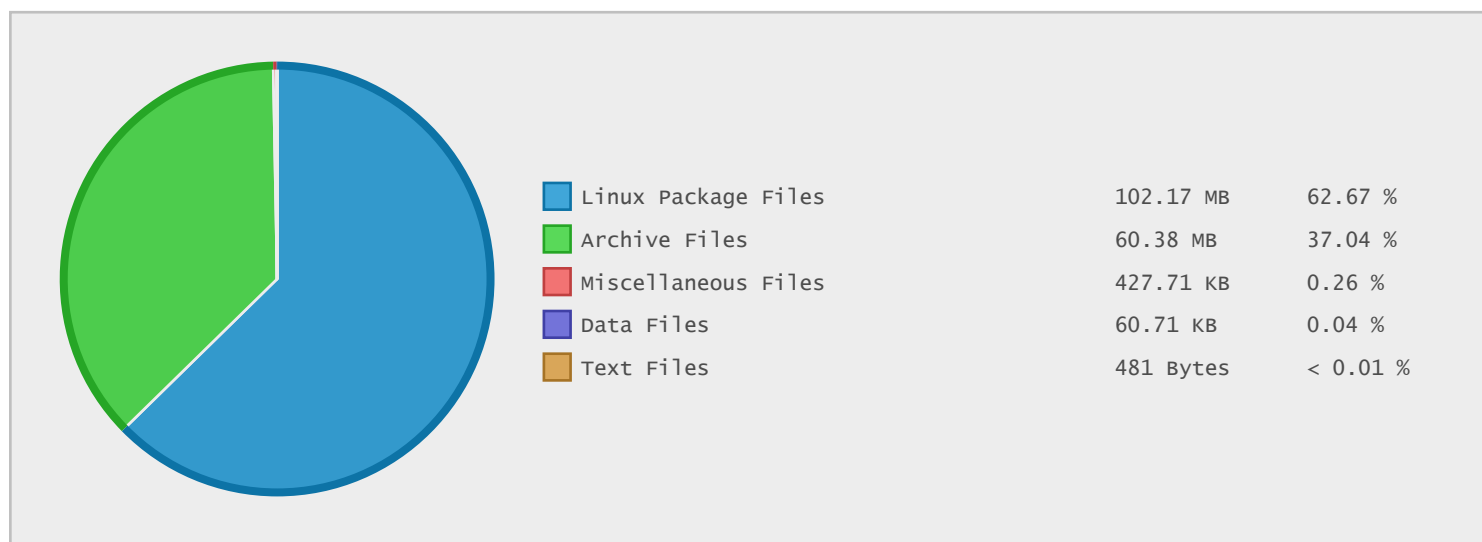

Mowgli's Archive - FTP Site Statistics

Property	Value
FTP Server	ftp.mowgli.ch
Description	Mowgli's Archive
Country	Switzerland
Scan Date	28/Jan/2015
Total Dirs	205
Total Files	571
Total Data	163.03 MB

Top 20 Directories Sorted by Disk Space

Name	Dirs	Files	Data	Data (%)
/	205	571	163.03 MB	100.00 %
/pub	203	571	163.03 MB	100.00 %
/pub/debian	166	452	139.19 MB	85.38 %
/pub/debian/pool	66	246	138.66 MB	85.05 %
/pub/debian/pool/unofficial	58	219	134.36 MB	82.41 %
/pub/debian/pool/unofficial/g	7	45	79.13 MB	48.53 %
/pub/debian/pool/unofficial/g/gimp	0	13	62.32 MB	38.23 %
/pub/debian/pool/unofficial/m	1	13	15.22 MB	9.34 %
/pub/debian/pool/unofficial/m/mutt	0	13	15.22 MB	9.34 %
/pub/debian-security	33	111	14.72 MB	9.03 %
/pub/debian-security/pool	7	57	14.61 MB	8.96 %
/pub/debian-security/pool/unofficial-s...	6	57	14.61 MB	8.96 %
/pub/debian-security/pool/unofficial-s...	1	48	13.92 MB	8.54 %
/pub/debian-security/pool/unofficial-s...	0	48	13.92 MB	8.54 %
/pub/debian/pool/unofficial/t	1	5	11.02 MB	6.76 %
/pub/debian/pool/unofficial/t/transcode	0	5	11.02 MB	6.76 %
/pub/software	1	8	9.12 MB	5.59 %
/pub/software/broadcast2000	0	2	9.10 MB	5.58 %
/pub/debian/pool/unofficial/g/gnupg2	0	13	8.33 MB	5.11 %
/pub/debian/pool/unofficial/x	1	11	7.34 MB	4.50 %

Top 10 File Categories Sorted By Disk Space