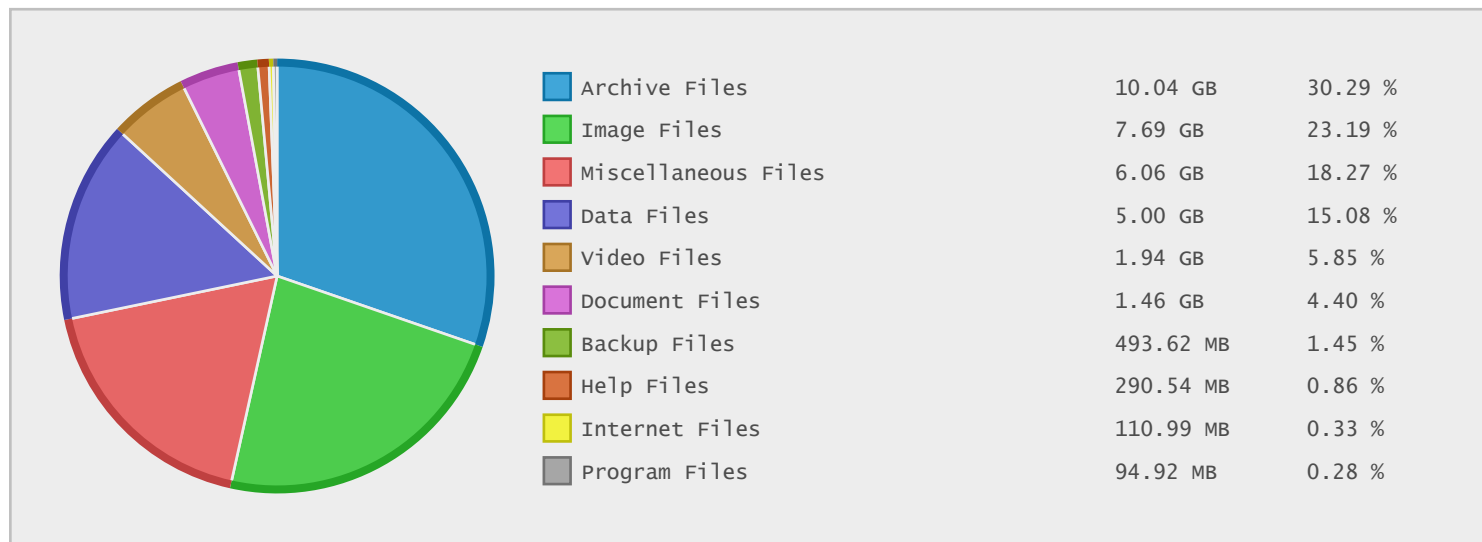

Belgian Institute of Natural Sciences - FTP Site Statistics

Property	Value
FTP Server	ftp.mumm.ac.be
Description	Belgian Institute of Natural Sciences
Country	Belgium
Scan Date	27/Apr/2014
Total Dirs	801
Total Files	16,181
Total Data	33.32 GB

Top 20 Directories Sorted by Disk Space

Name	Dirs	Files	Data	Data (%)
/	801	16181	33.32 GB	100.00 %
/oostende	276	7712	8.36 GB	25.09 %
/oostende/MOMO	87	7070	6.00 GB	18.01 %
/surv	63	762	5.14 GB	15.43 %
/surv/PICTURES	47	699	4.98 GB	14.95 %
/cammels	0	2	4.24 GB	12.74 %
/oostende/MOMO/ADV	9	8	3.68 GB	11.06 %
/oostende/MOMO/ADV/Data2013	8	8	3.68 GB	11.06 %
/matthias	22	741	3.09 GB	9.28 %
/surv/PICTURES/Zeehonden	33	631	2.99 GB	8.98 %
/surv/PICTURES/Zeehonden/Photos_Zeehon...	32	631	2.99 GB	8.98 %
/surv/PICTURES/Zeehonden/Photos_Zeehon...	7	300	2.18 GB	6.54 %
/oostende/MOMO/Aquatec ABS	2	6930	1.53 GB	4.60 %
/alain	2	7	1.52 GB	4.55 %
/matthias/MOZ4 DATA ANALYSIS REPORT	1	269	1.33 GB	3.99 %
/surv/PICTURES/Flaminia	2	36	1.30 GB	3.91 %
/matthias/Foto RV Belgica 23aug2013	0	93	1.05 GB	3.15 %
/ward	28	263	1.04 GB	3.11 %
/surv/PICTURES/Flaminia/Day2	0	20	1.02 GB	3.05 %
/sigrid	6	518	1.01 GB	3.02 %

Top 10 File Categories Sorted By Disk Space