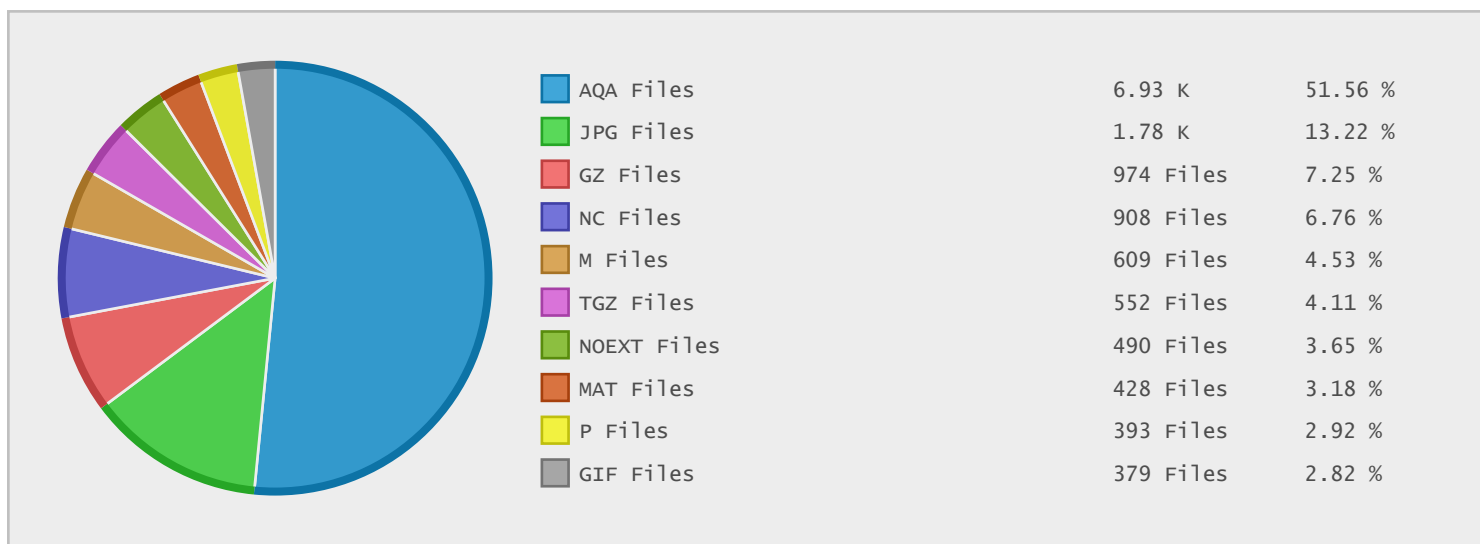

Top 20 Directories Sorted by Disk Space

Name	Dirs	Files	Data	Data (%)
/	801	16181	33.32 GB	100.00 %
/oostende	276	7712	8.36 GB	25.09 %
/oostende/MOMO	87	7070	6.00 GB	18.01 %
/surv	63	762	5.14 GB	15.43 %
/surv/PICTURES	47	699	4.98 GB	14.95 %
/cammels	0	2	4.24 GB	12.74 %
/oostende/MOMO/ADV	9	8	3.68 GB	11.06 %
/oostende/MOMO/ADV/Data2013	8	8	3.68 GB	11.06 %
/matthias	22	741	3.09 GB	9.28 %
/surv/PICTURES/Zeehonden	33	631	2.99 GB	8.98 %
/surv/PICTURES/Zeehonden/Photos_Zeehon...	32	631	2.99 GB	8.98 %
/surv/PICTURES/Zeehonden/Photos_Zeehon...	7	300	2.18 GB	6.54 %
/oostende/MOMO/Aquatec ABS	2	6930	1.53 GB	4.60 %
/alain	2	7	1.52 GB	4.55 %
/matthias/MOZ4 DATA ANALYSIS REPORT	1	269	1.33 GB	3.99 %
/surv/PICTURES/Flaminia	2	36	1.30 GB	3.91 %
/matthias/Foto RV Belgica 23aug2013	0	93	1.05 GB	3.15 %
/ward	28	263	1.04 GB	3.11 %
/surv/PICTURES/Flaminia/Day2	0	20	1.02 GB	3.05 %
/sigrid	6	518	1.01 GB	3.02 %

Top 10 File Categories Sorted By Disk Space

Last 12 Months Modified Disk Space History

Last 10 Years Modified Disk Space History

Last 10 Years Modified File Count History

Top 10 File Extensions Sorted By Disk Space

Top 10 File Extensions Sorted By Number of Files

Top 10 File Categories Sorted by Disk Space

Category	Files	Data	Data (%)
Archive Files	1761	10.04 GB	30.14 %
Image Files	2451	7.69 GB	23.07 %
Miscellaneous Files	8856	6.06 GB	18.17 %
Data Files	663	5.00 GB	15.00 %
Video Files	14	1.94 GB	5.82 %
Document Files	816	1.46 GB	4.37 %
Backup Files	8	493.62 MB	1.45 %
Help Files	60	290.54 MB	0.85 %
Internet Files	158	110.99 MB	0.33 %
Program Files	107	94.92 MB	0.28 %